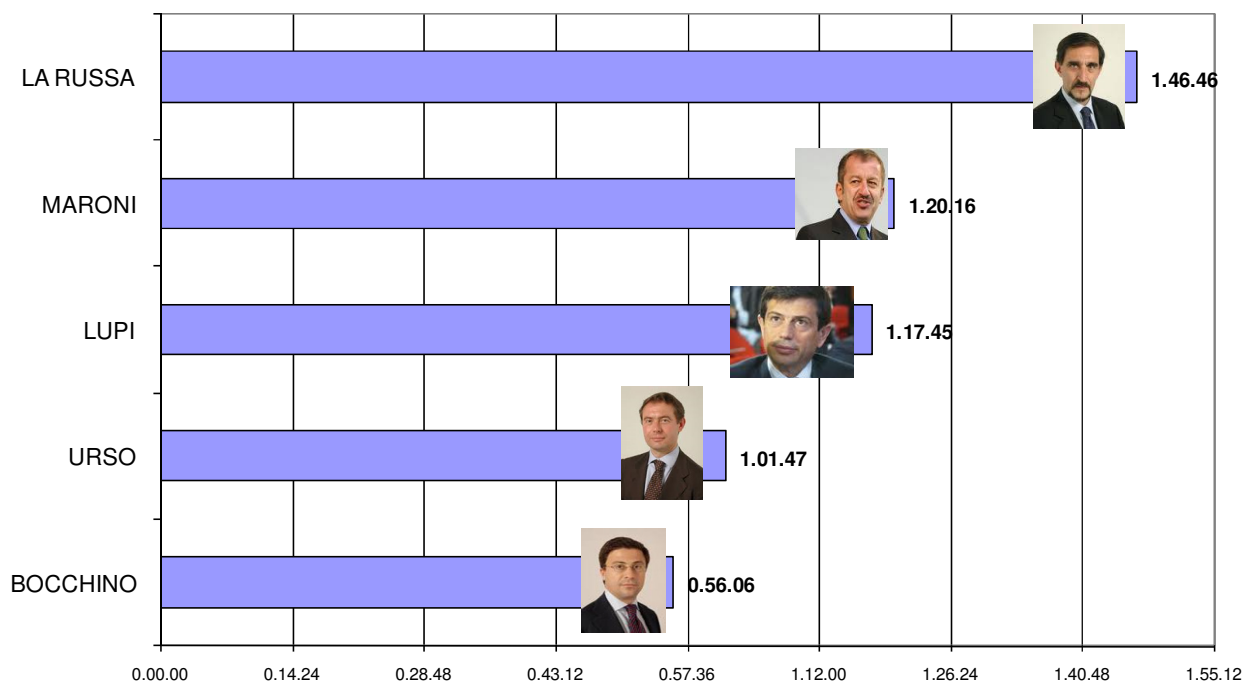

**PORTA A PORTA: tempo di parola dei primi 5 esponenti politico istituzionali  
(ottobre-dicembre 2010; n. puntate:50)**

**ANNOZERO: tempo di parola dei primi 5 esponenti politico istituzionali  
(ottobre-dicembre 2010; n. puntate:11)**

**BALLARO': tempo di parola dei primi 5 esponenti politico istituzionali  
(ottobre-dicembre 2010; n. puntate: 12)**

**MATRIX: tempo di parola dei primi 5 esponenti politico istituzionali  
(ottobre-dicembre 2010; n. puntate: 30)**

**L'INFEDELE: tempo di parola dei primi 5 esponenti politico istituzionali  
(ottobre-dicembre 2010; n. puntate:13 )**