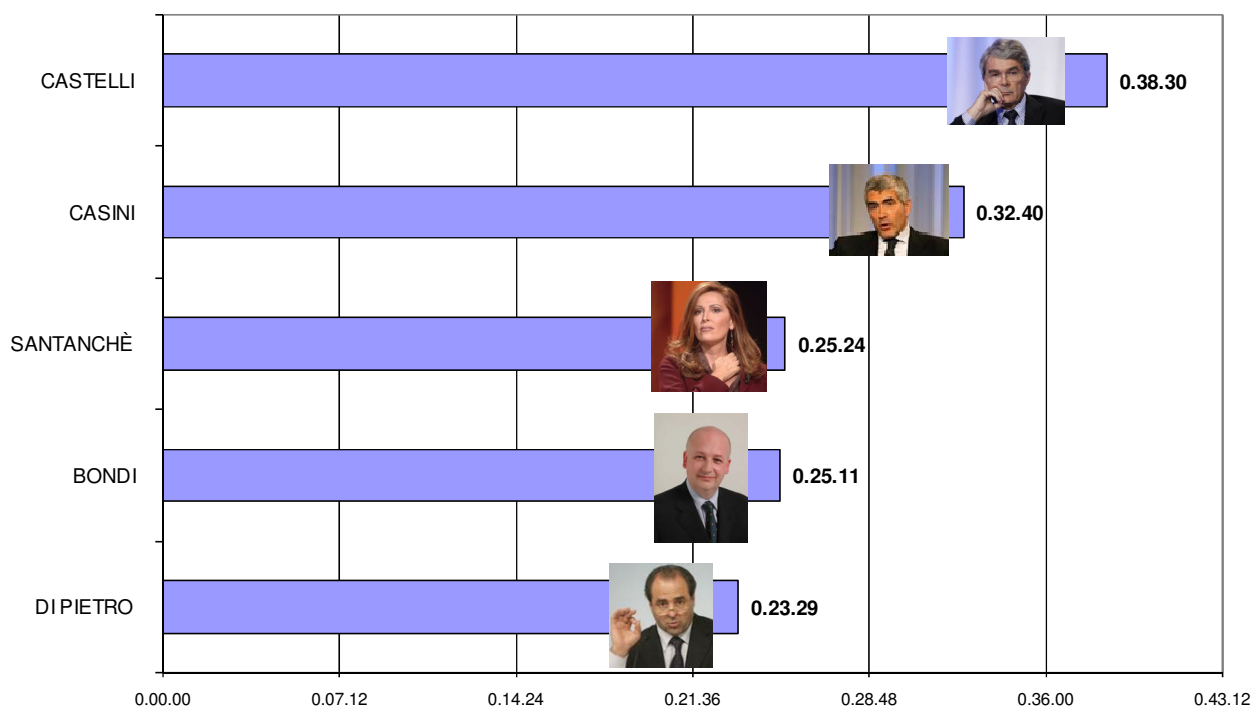

**PORTA A PORTA: tempo di parola dei primi 5 esponenti politico istituzionali  
(ottobre-dicembre 2010; n. puntate:50)**

**ANNOZERO: tempo di parola dei primi 5 esponenti politico istituzionali  
(ottobre-dicembre 2010; n. puntate:11)**

**BALLARO': tempo di parola dei primi 5 esponenti politico istituzionali  
(ottobre-dicembre 2010; n. puntate: 12)**

**MATRIX: tempo di parola dei primi 5 esponenti politico istituzionali  
(ottobre-dicembre 2010; n. puntate: 30)**

**L'INFEDELE: tempo di parola dei primi 5 esponenti politico istituzionali  
(ottobre-dicembre 2010; n. puntate:13 )**