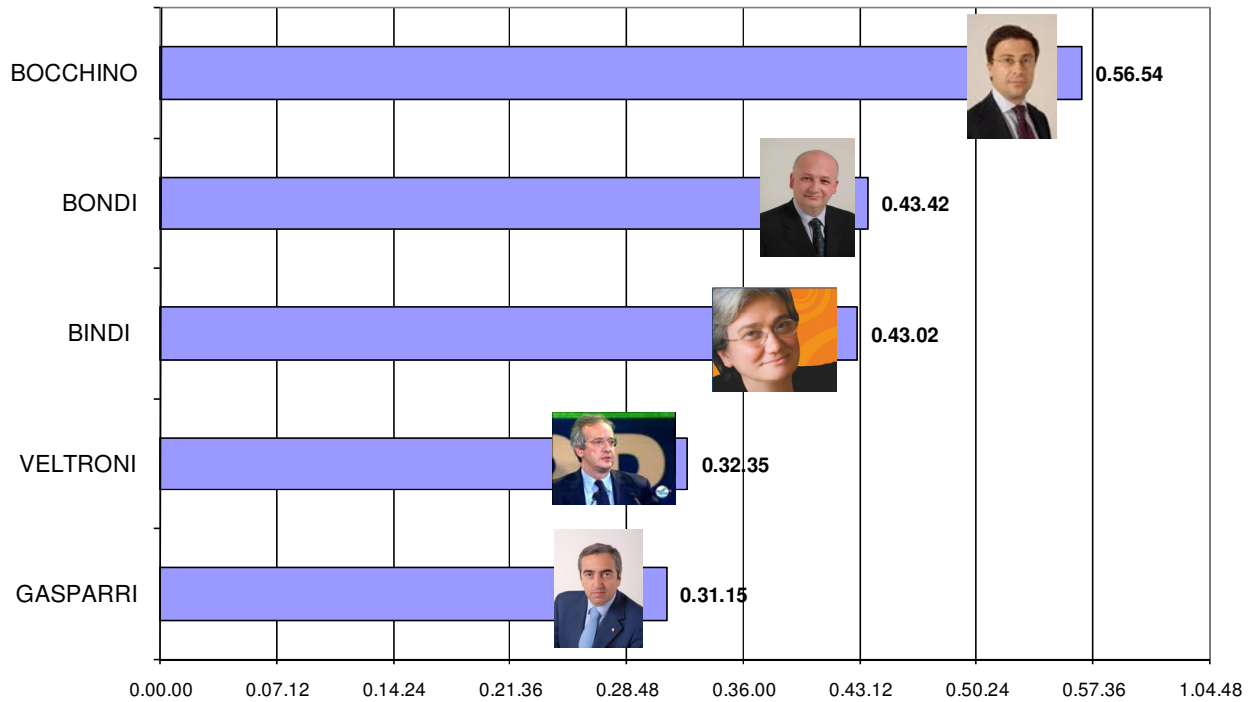

**PORTA A PORTA: tempo di parola dei primi 5 esponenti politico istituzionali  
(ottobre-dicembre 2010; n. puntate:50)**

**ANNOZERO: tempo di parola dei primi 5 esponenti politico istituzionali  
(ottobre-dicembre 2010; n. puntate:11)**

**BALLARO': tempo di parola dei primi 5 esponenti politico istituzionali  
(ottobre-dicembre 2010; n. puntate: 12)**

**MATRIX: tempo di parola dei primi 5 esponenti politico istituzionali  
(ottobre-dicembre 2010; n. puntate: 30)**

**L'INFEDELE: tempo di parola dei primi 5 esponenti politico istituzionali  
(ottobre-dicembre 2010; n. puntate:13 )**