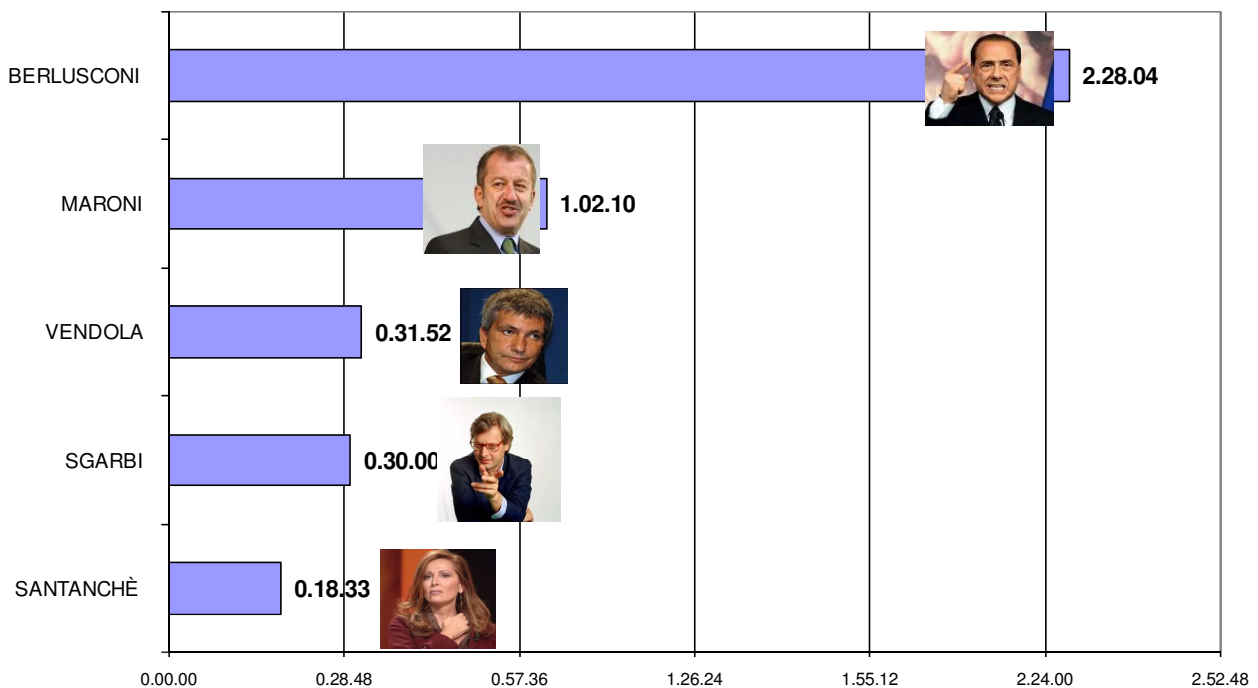

**PORTA A PORTA: tempo di parola dei primi 5 esponenti politico istituzionali  
(ottobre-dicembre 2010; n. puntate:50)**

**ANNOZERO: tempo di parola dei primi 5 esponenti politico istituzionali  
(ottobre-dicembre 2010; n. puntate:11)**

**BALLARO': tempo di parola dei primi 5 esponenti politico istituzionali  
(ottobre-dicembre 2010; n. puntate: 12)**

**MATRIX: tempo di parola dei primi 5 esponenti politico istituzionali  
(ottobre-dicembre 2010; n. puntate: 30)**

**L'INFEDELE: tempo di parola dei primi 5 esponenti politico istituzionali  
(ottobre-dicembre 2010; n. puntate:13 )**