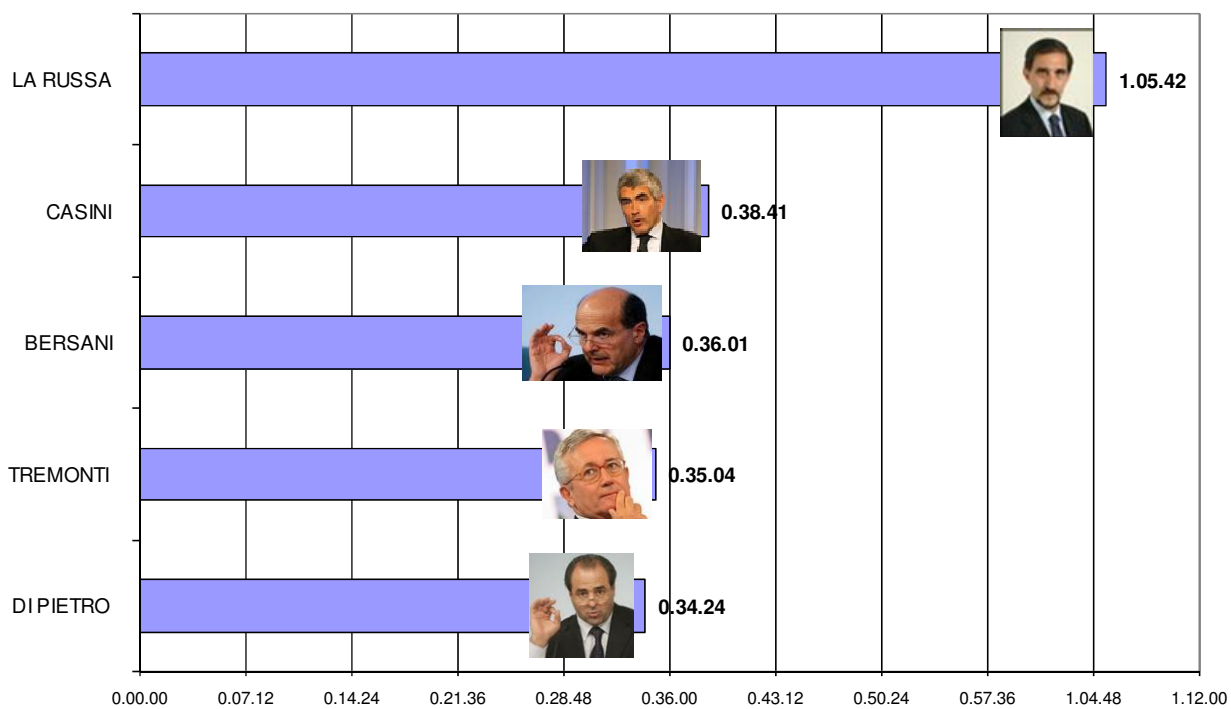

**PORTA A PORTA: tempo di parola dei primi 5 esponenti politico istituzionali  
(gennaio-marzo 2011; n. puntate:43)**

**ANNOZERO: tempo di parola dei primi 5 esponenti politico istituzionali  
(gennaio-marzo 2011; n. puntate:12)**

**BALLARO': tempo di parola dei primi 5 esponenti politico istituzionali  
(gennaio-marzo 2011; n. puntate: 12)**

**MATRIX: tempo di parola dei primi 5 esponenti politico istituzionali  
(gennaio-marzo 2011; n. puntate: 32)**

**L'INFEDELE: tempo di parola dei primi 5 esponenti politico istituzionali  
(gennaio-marzo 2011; n. puntate:12)**