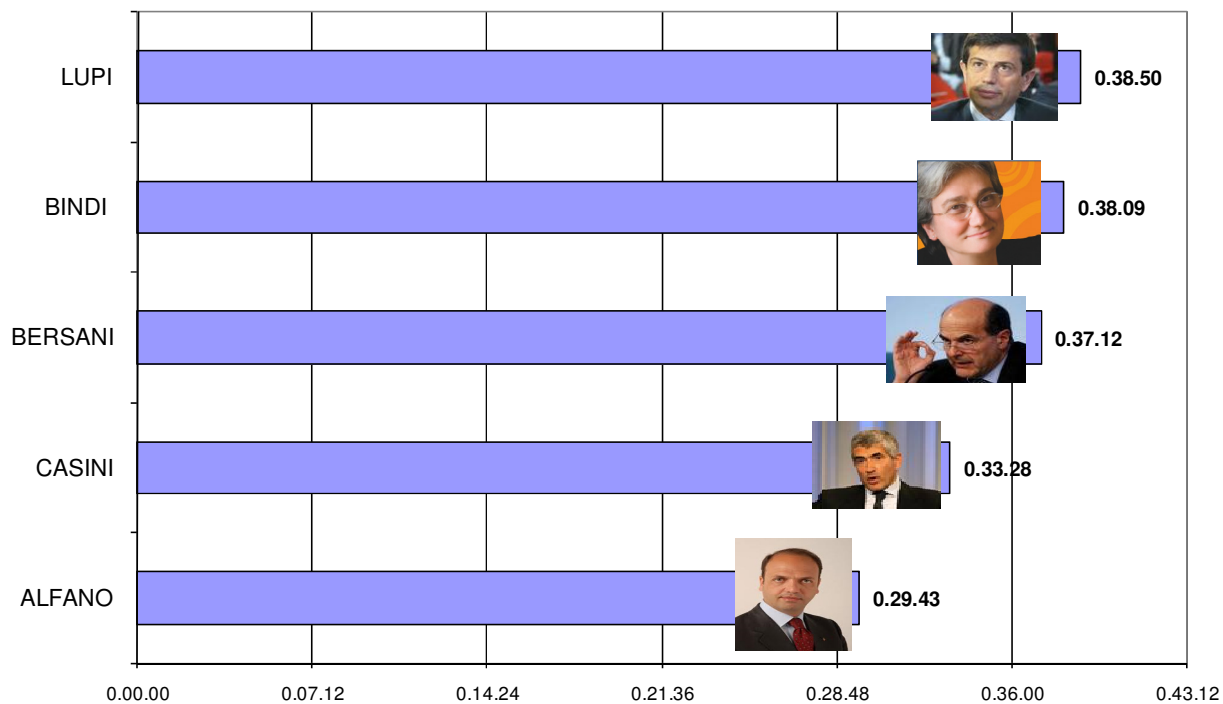

**PORTA A PORTA: tempo di parola dei primi 5 esponenti politico istituzionali  
(gennaio-marzo 2011; n. puntate:43)**

**ANNOZERO: tempo di parola dei primi 5 esponenti politico istituzionali  
(gennaio-marzo 2011; n. puntate:12)**

**BALLARO': tempo di parola dei primi 5 esponenti politico istituzionali  
(gennaio-marzo 2011; n. puntate: 12)**

**MATRIX: tempo di parola dei primi 5 esponenti politico istituzionali  
(gennaio-marzo 2011; n. puntate: 32)**

**L'INFEDELE: tempo di parola dei primi 5 esponenti politico istituzionali  
(gennaio-marzo 2011; n. puntate:12)**