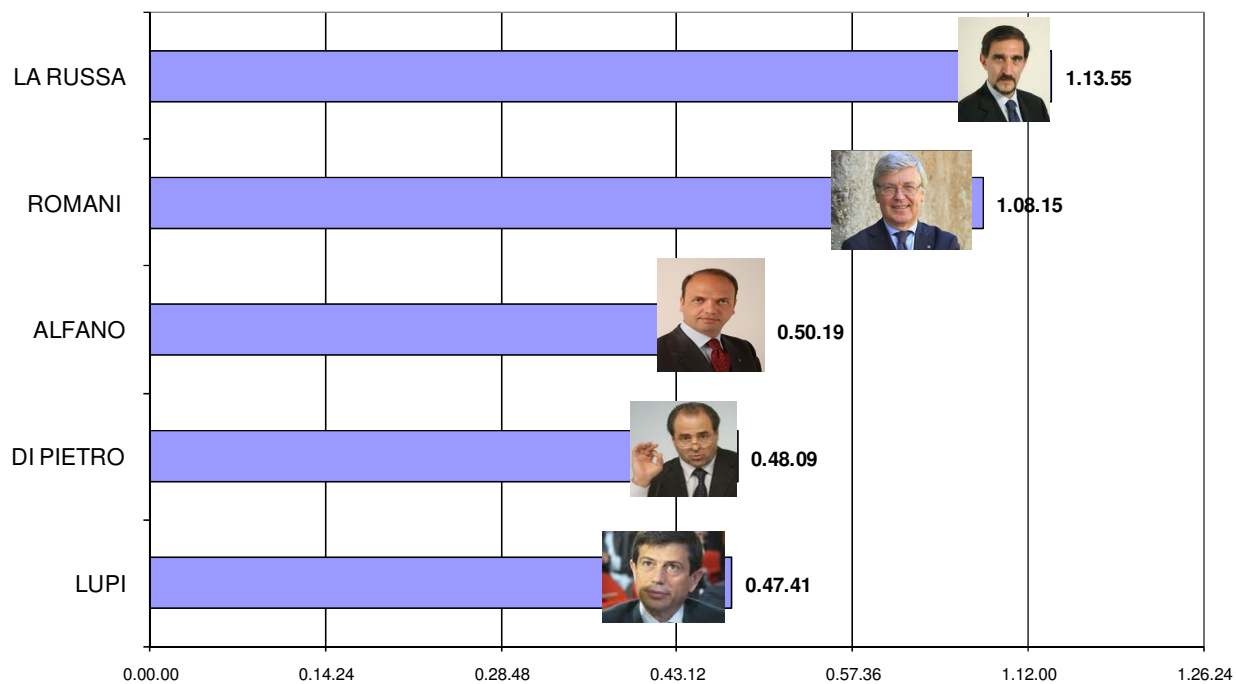

**PORTA A PORTA: tempo di parola dei primi 5 esponenti politico istituzionali  
(gennaio-marzo 2011; n. puntate:43)**

**ANNOZERO: tempo di parola dei primi 5 esponenti politico istituzionali  
(gennaio-marzo 2011; n. puntate:12)**

**BALLARO': tempo di parola dei primi 5 esponenti politico istituzionali  
(gennaio-marzo 2011; n. puntate: 12)**

**MATRIX: tempo di parola dei primi 5 esponenti politico istituzionali  
(gennaio-marzo 2011; n. puntate: 32)**

**L'INFEDELE: tempo di parola dei primi 5 esponenti politico istituzionali  
(gennaio-marzo 2011; n. puntate:12)**