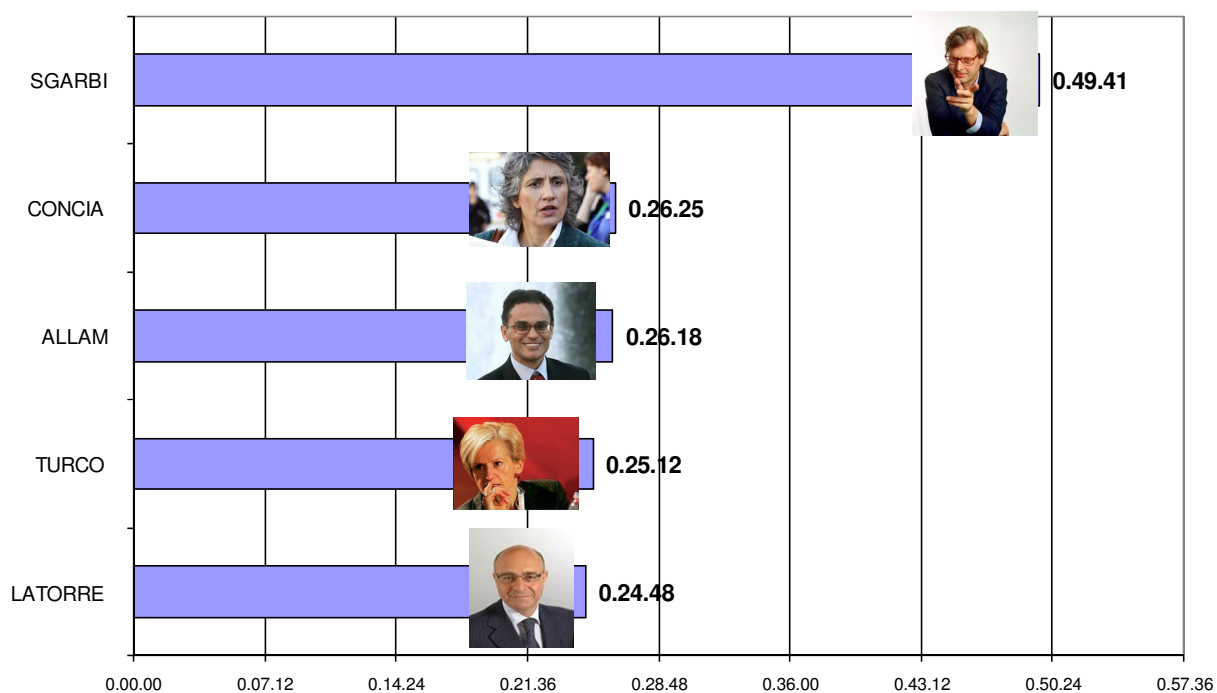

**PORTA A PORTA: tempo di parola dei primi 5 esponenti politico istituzionali  
(gennaio-marzo 2011; n. puntate:43)**

**ANNOZERO: tempo di parola dei primi 5 esponenti politico istituzionali  
(gennaio-marzo 2011; n. puntate:12)**

**BALLARO': tempo di parola dei primi 5 esponenti politico istituzionali  
(gennaio-marzo 2011; n. puntate: 12)**

**MATRIX: tempo di parola dei primi 5 esponenti politico istituzionali  
(gennaio-marzo 2011; n. puntate: 32)**

**L'INFEDELE: tempo di parola dei primi 5 esponenti politico istituzionali  
(gennaio-marzo 2011; n. puntate:12)**