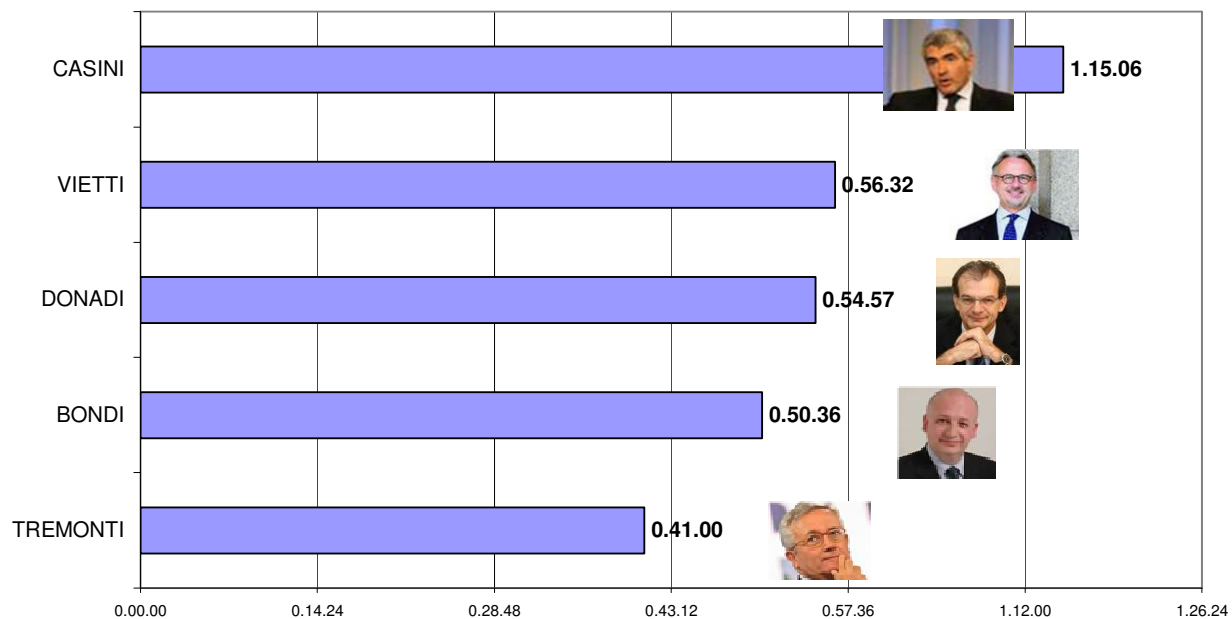

**PORTA A PORTA: tempo di parola dei primi 5 esponenti politico istituzionali  
(1 gennaio - 31 marzo 2010; n. puntate: 27)**

**ANNOZERO: tempo di parola dei primi 5 esponenti politico istituzionali  
(1 gennaio - 31 marzo 2010; n. puntate: 8)**

**BALLARO': tempo di parola dei primi 5 esponenti politico istituzionali**  
(1 gennaio - 31 marzo 2010; n. puntate: 8)

**MATRIX: tempo di parola dei primi 5 esponenti politico istituzionali**  
(1 gennaio - 31 marzo 2010; n. puntate: 23)

**L'INFEDELE: tempo di parola dei primi 5 esponenti politico istituzionali  
(1 gennaio -31 marzo 2010; n. puntate: 9)**