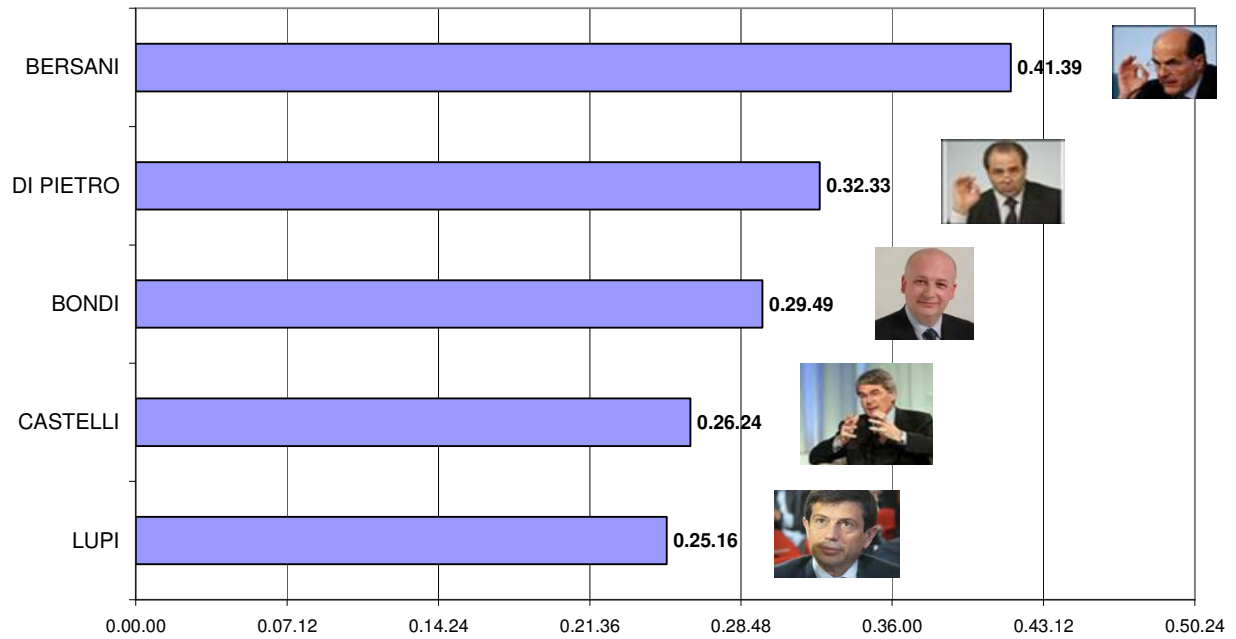

**PORTA A PORTA: tempo di parola dei primi 5 esponenti politico istituzionali  
(1 gennaio - 31 marzo 2010; n. puntate: 27)**

**ANNOZERO: tempo di parola dei primi 5 esponenti politico istituzionali  
(1 gennaio - 31 marzo 2010; n. puntate: 8)**

**BALLARO': tempo di parola dei primi 5 esponenti politico istituzionali**  
(1 gennaio - 31 marzo 2010; n. puntate: 8)

**MATRIX: tempo di parola dei primi 5 esponenti politico istituzionali**  
(1 gennaio - 31 marzo 2010; n. puntate: 23)

**L'INFEDELE: tempo di parola dei primi 5 esponenti politico istituzionali  
(1 gennaio -31 marzo 2010; n. puntate: 9)**