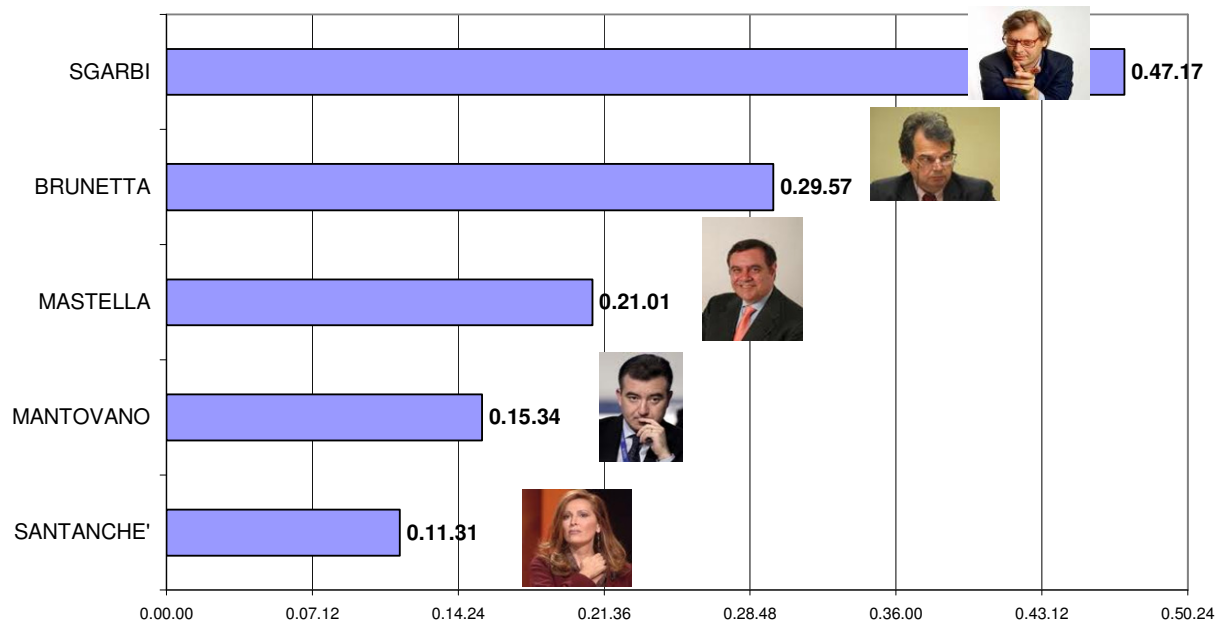

**PORTA A PORTA: tempo di parola dei primi 5 esponenti politico istituzionali  
(1 gennaio - 31 marzo 2010; n. puntate: 27)**

**ANNOZERO: tempo di parola dei primi 5 esponenti politico istituzionali  
(1 gennaio - 31 marzo 2010; n. puntate: 8)**

**BALLARO': tempo di parola dei primi 5 esponenti politico istituzionali**  
(1 gennaio - 31 marzo 2010; n. puntate: 8)

**MATRIX: tempo di parola dei primi 5 esponenti politico istituzionali**  
(1 gennaio - 31 marzo 2010; n. puntate: 23)

**L'INFEDELE: tempo di parola dei primi 5 esponenti politico istituzionali  
(1 gennaio -31 marzo 2010; n. puntate: 9)**