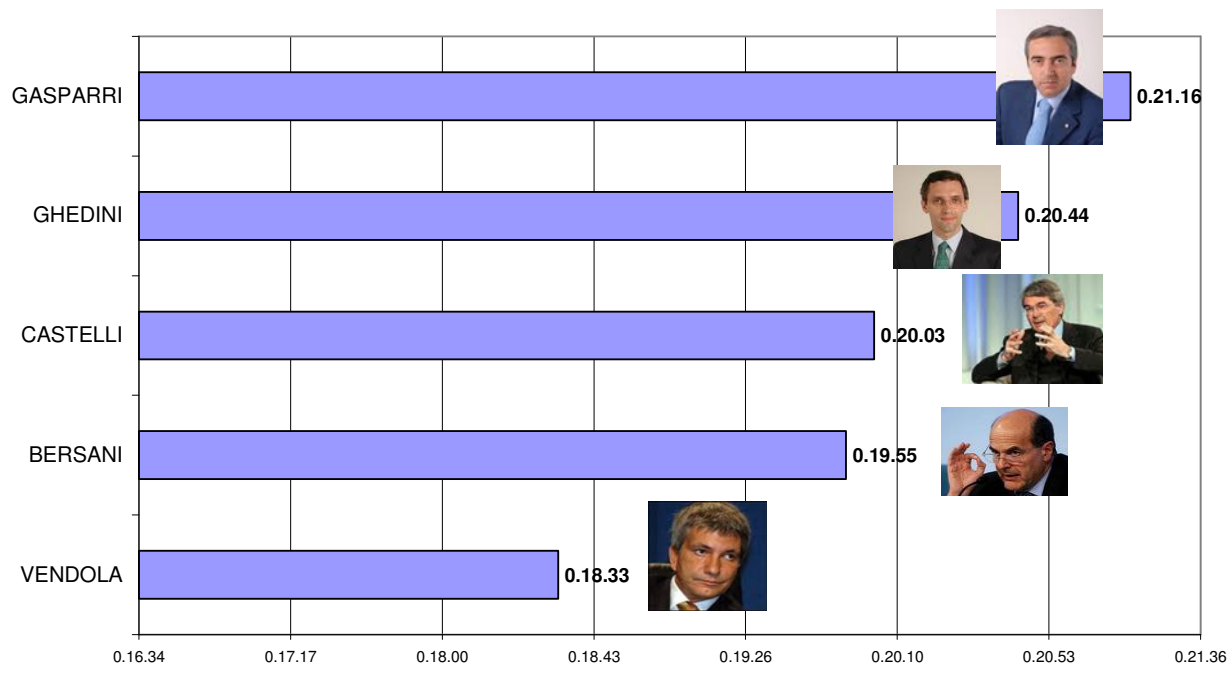

**PORTA A PORTA: tempo di parola dei primi 5 esponenti politico istituzionali  
(1 gennaio - 31 marzo 2010; n. puntate: 27)**

**ANNOZERO: tempo di parola dei primi 5 esponenti politico istituzionali  
(1 gennaio - 31 marzo 2010; n. puntate: 8)**

**BALLARO': tempo di parola dei primi 5 esponenti politico istituzionali**  
(1 gennaio - 31 marzo 2010; n. puntate: 8)

**MATRIX: tempo di parola dei primi 5 esponenti politico istituzionali**  
(1 gennaio - 31 marzo 2010; n. puntate: 23)

**L'INFEDELE: tempo di parola dei primi 5 esponenti politico istituzionali  
(1 gennaio -31 marzo 2010; n. puntate: 9)**