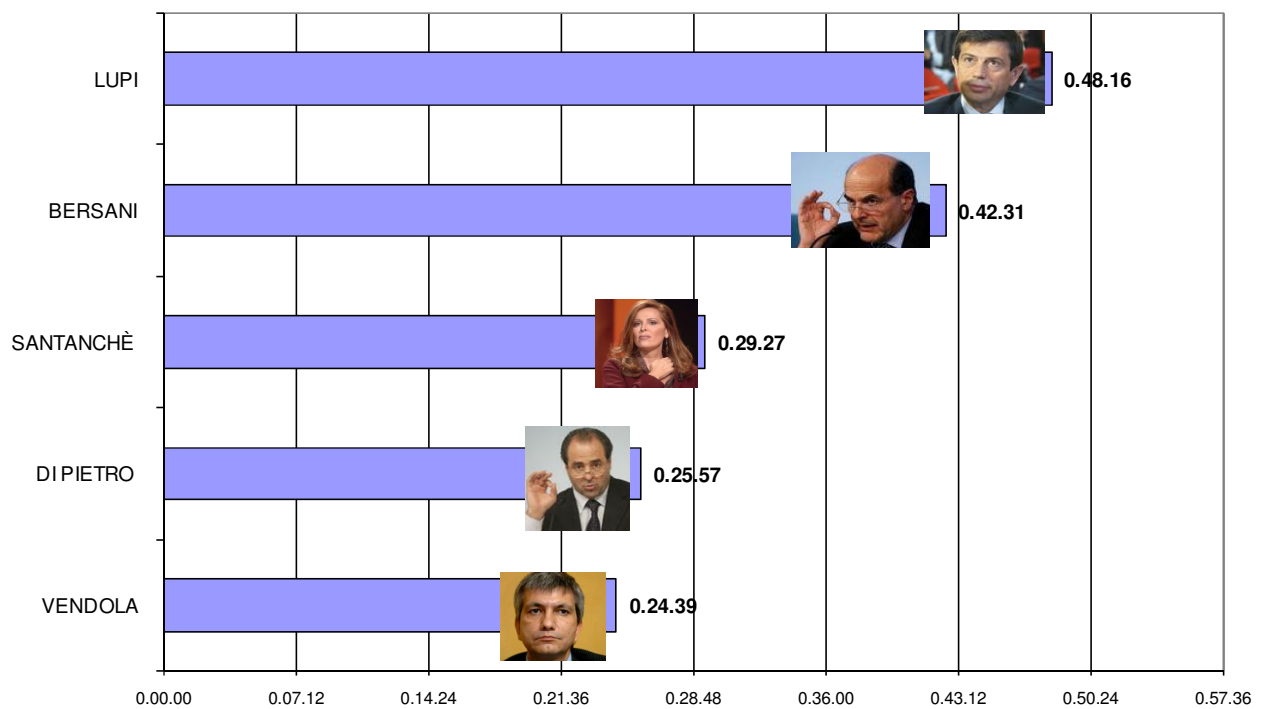

**PORTA A PORTA: tempo di parola dei primi 5 esponenti politico istituzionali
(aprile-giugno 2011; n. puntate:44)**

**ANNOZERO: tempo di parola dei primi 5 esponenti politico istituzionali
(aprile-giugno 2011; n. puntate:11)**

**BALLARO': tempo di parola dei primi 5 esponenti politico istituzionali
(aprile-giugno 2011; n. puntate: 12)**

**MATRIX: tempo di parola dei primi 5 esponenti politico istituzionali
(aprile-giugno 2011; n. puntate: 37)**

**L'INFEDELE: tempo di parola dei primi 5 esponenti politico istituzionali
(aprile-giugno 2011; n. puntate:12)**