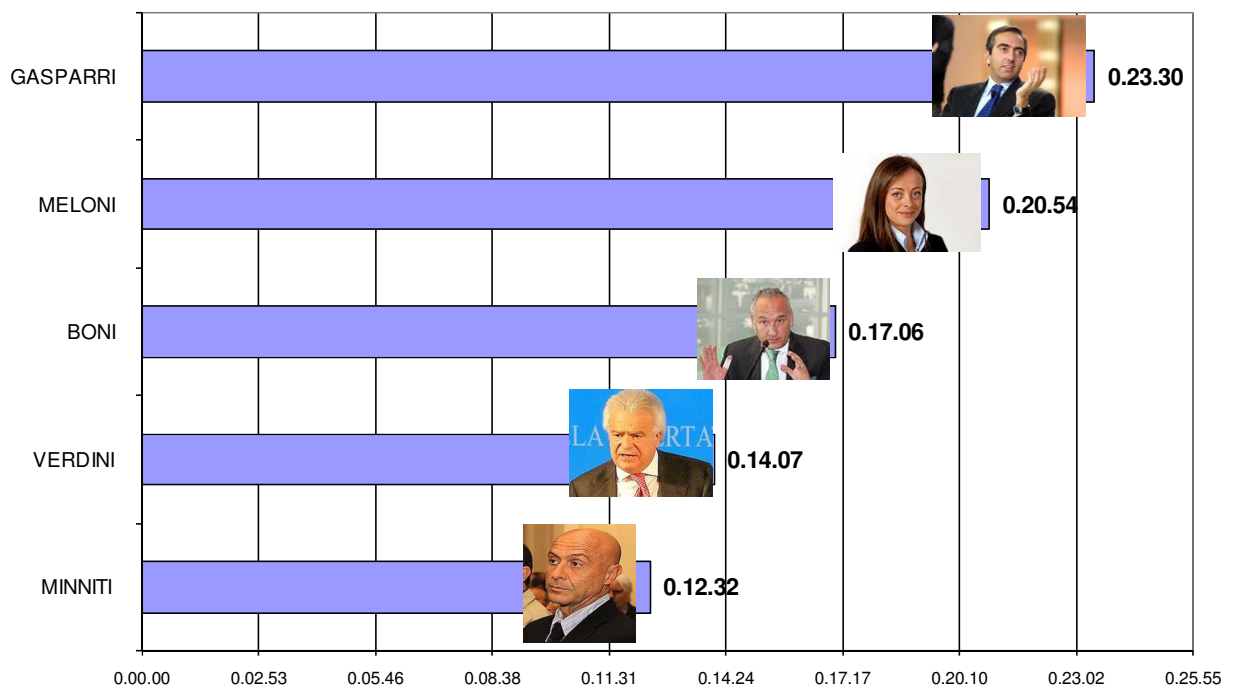

**PORTA A PORTA: tempo di parola dei primi 5 esponenti politico istituzionali
(aprile-giugno 2011; n. puntate:44)**

**ANNOZERO: tempo di parola dei primi 5 esponenti politico istituzionali
(aprile-giugno 2011; n. puntate:11)**

**BALLARO': tempo di parola dei primi 5 esponenti politico istituzionali
(aprile-giugno 2011; n. puntate: 12)**

**MATRIX: tempo di parola dei primi 5 esponenti politico istituzionali
(aprile-giugno 2011; n. puntate: 37)**

**L'INFEDELE: tempo di parola dei primi 5 esponenti politico istituzionali
(aprile-giugno 2011; n. puntate:12)**