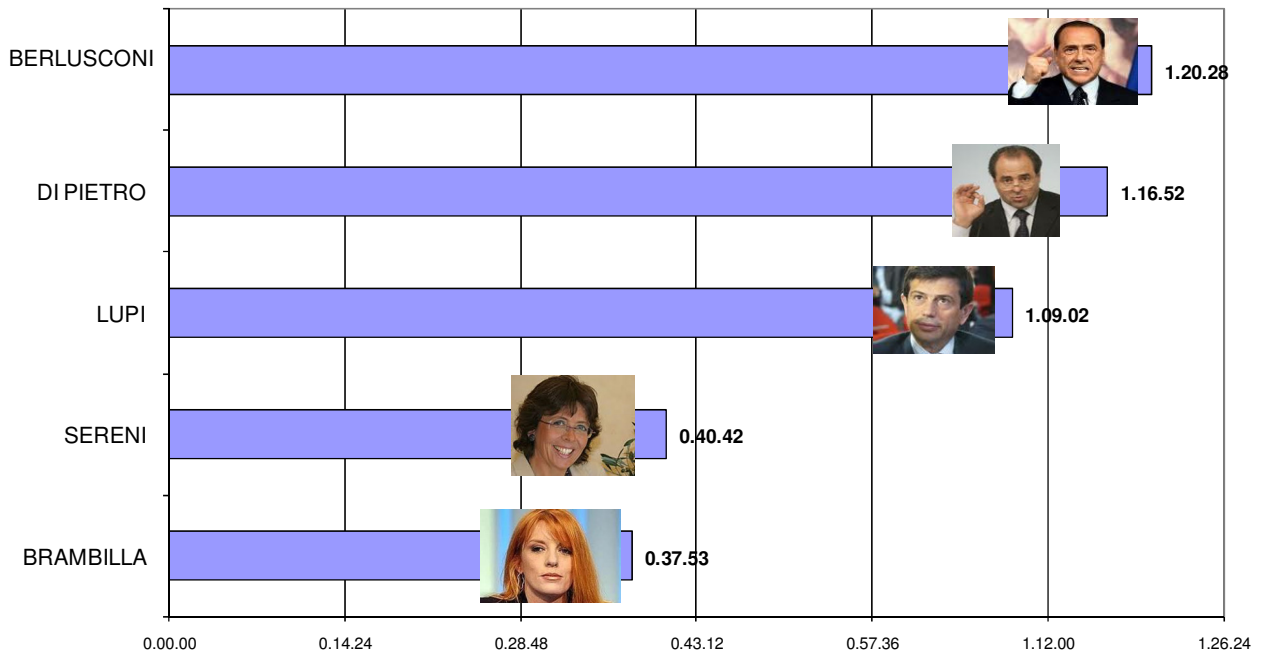

**PORTA A PORTA: tempo di parola dei primi 5 esponenti politico istituzionali
(aprile-giugno 2011; n. puntate:44)**

**ANNOZERO: tempo di parola dei primi 5 esponenti politico istituzionali
(aprile-giugno 2011; n. puntate:11)**

**BALLARO': tempo di parola dei primi 5 esponenti politico istituzionali
(aprile-giugno 2011; n. puntate: 12)**

**MATRIX: tempo di parola dei primi 5 esponenti politico istituzionali
(aprile-giugno 2011; n. puntate: 37)**

**L'INFEDELE: tempo di parola dei primi 5 esponenti politico istituzionali
(aprile-giugno 2011; n. puntate:12)**