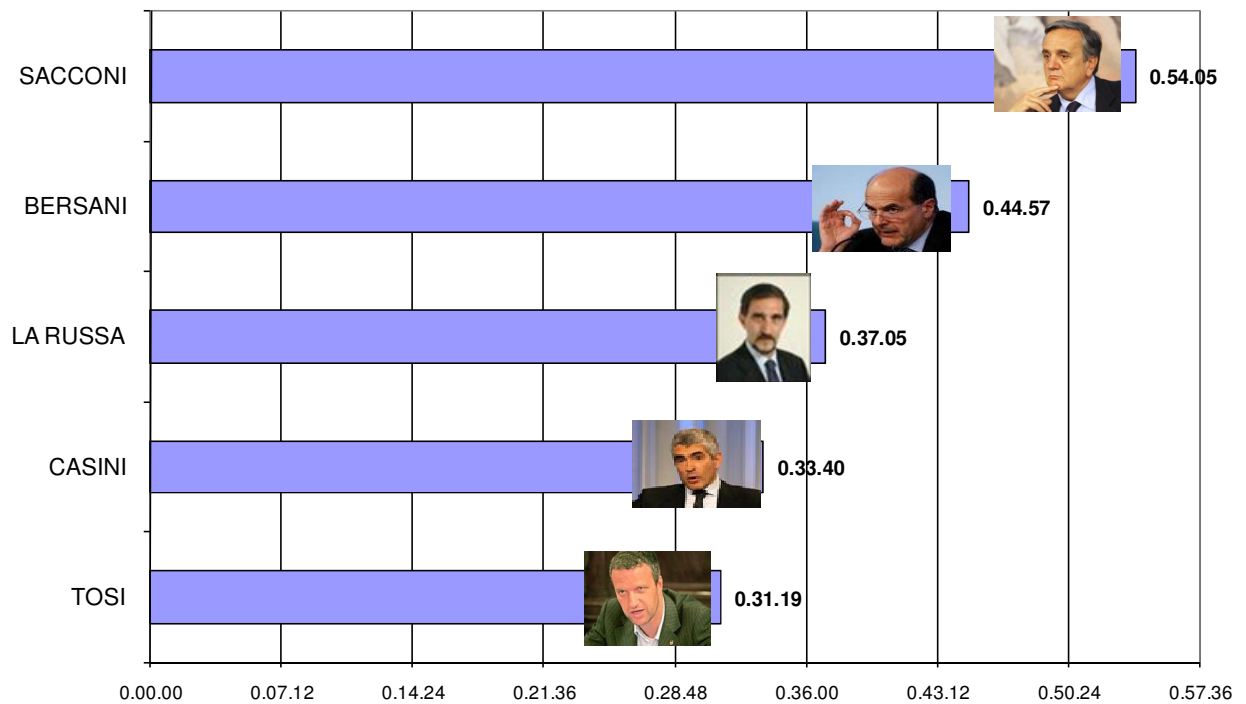

**PORTA A PORTA: tempo di parola dei primi 5 esponenti politico istituzionali
(aprile-giugno 2011; n. puntate:44)**

**ANNOZERO: tempo di parola dei primi 5 esponenti politico istituzionali
(aprile-giugno 2011; n. puntate:11)**

**BALLARO': tempo di parola dei primi 5 esponenti politico istituzionali
(aprile-giugno 2011; n. puntate: 12)**

**MATRIX: tempo di parola dei primi 5 esponenti politico istituzionali
(aprile-giugno 2011; n. puntate: 37)**

**L'INFEDELE: tempo di parola dei primi 5 esponenti politico istituzionali
(aprile-giugno 2011; n. puntate:12)**