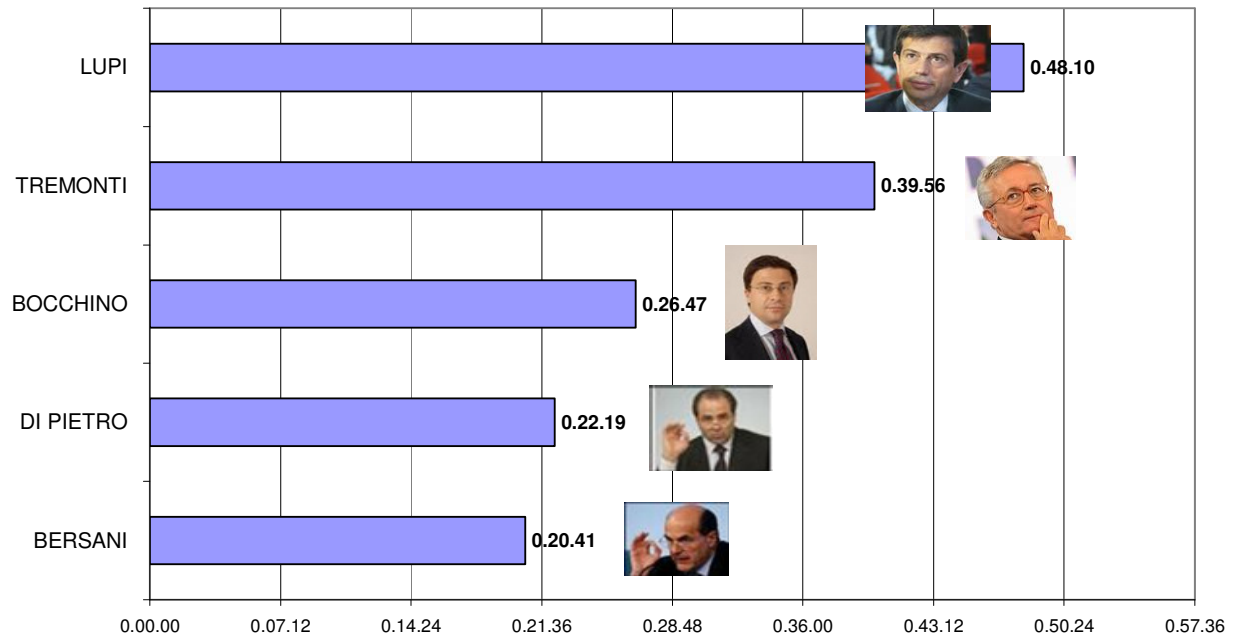

**PORTA A PORTA: tempo di parola dei primi 5 esponenti politico istituzionali
(1 aprile - 30 giugno 2010; n. puntate:42)**

**ANNOZERO: tempo di parola dei primi 5 esponenti politico istituzionali
(1 aprile -30 giugno 2010; n. puntate:11)**

**BALLARO': tempo di parola dei primi 5 esponenti politico istituzionali
(1 aprile - 30 giugno 2010; n. puntate: 10)**

**MATRIX: tempo di parola dei primi 5 esponenti politico istituzionali
(1 aprile - 30 giugno 2010; n. puntate:27)**

**L'INFEDELE: tempo di parola dei primi 5 esponenti politico istituzionali
(1 aprile -30 giugno 2010; n. puntate:9)**