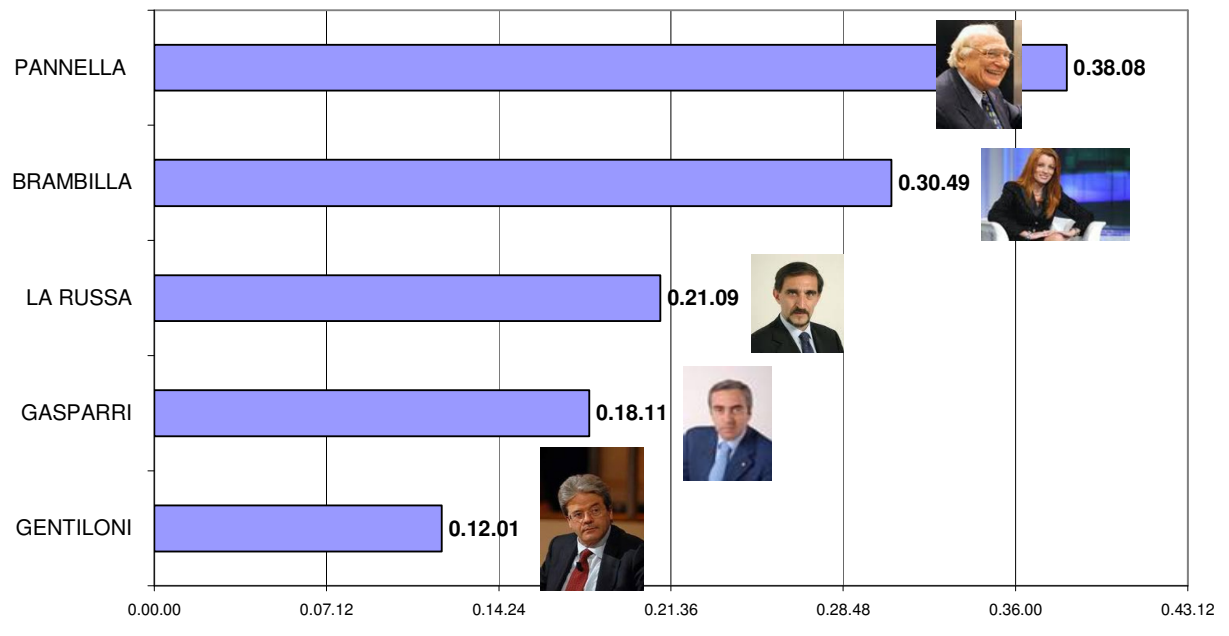

**PORTA A PORTA: tempo di parola dei primi 5 esponenti politico istituzionali
(1 aprile - 30 giugno 2010; n. puntate:42)**

**ANNOZERO: tempo di parola dei primi 5 esponenti politico istituzionali
(1 aprile -30 giugno 2010; n. puntate:11)**

**BALLARO': tempo di parola dei primi 5 esponenti politico istituzionali
(1 aprile - 30 giugno 2010; n. puntate: 10)**

**MATRIX: tempo di parola dei primi 5 esponenti politico istituzionali
(1 aprile - 30 giugno 2010; n. puntate:27)**

**L'INFEDELE: tempo di parola dei primi 5 esponenti politico istituzionali
(1 aprile -30 giugno 2010; n. puntate:9)**