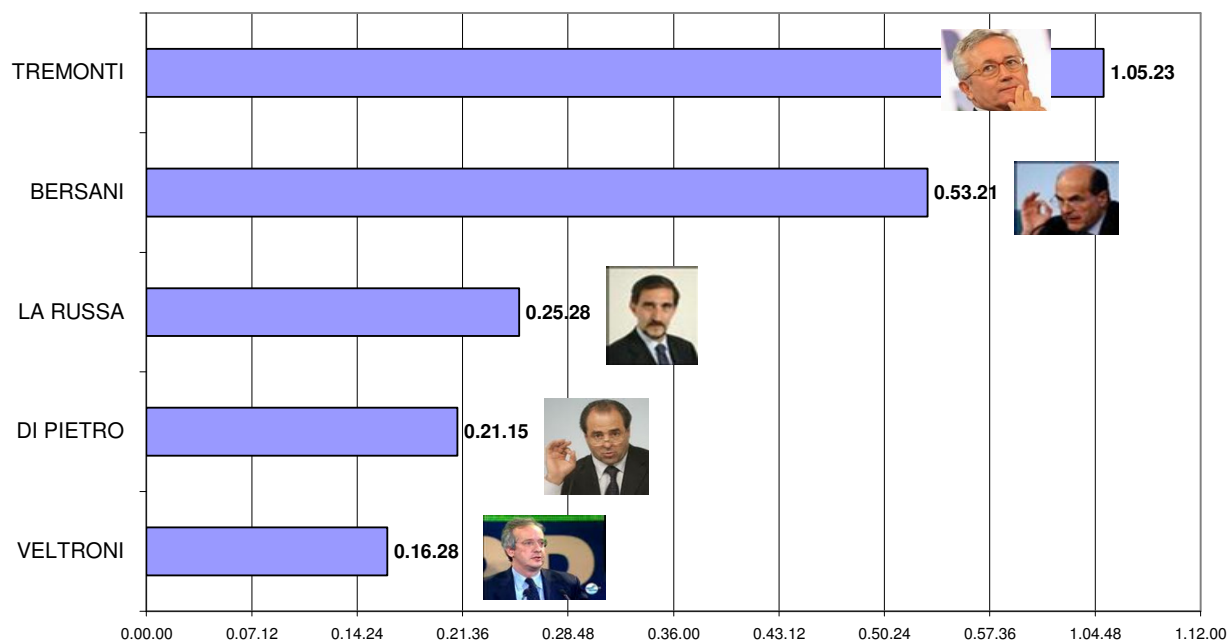

**PORTA A PORTA: tempo di parola dei primi 5 esponenti politico istituzionali
(1 aprile - 30 giugno 2010; n. puntate:42)**

**ANNOZERO: tempo di parola dei primi 5 esponenti politico istituzionali
(1 aprile -30 giugno 2010; n. puntate:11)**

**BALLARO': tempo di parola dei primi 5 esponenti politico istituzionali
(1 aprile - 30 giugno 2010; n. puntate: 10)**

**MATRIX: tempo di parola dei primi 5 esponenti politico istituzionali
(1 aprile - 30 giugno 2010; n. puntate:27)**

**L'INFEDELE: tempo di parola dei primi 5 esponenti politico istituzionali
(1 aprile -30 giugno 2010; n. puntate:9)**