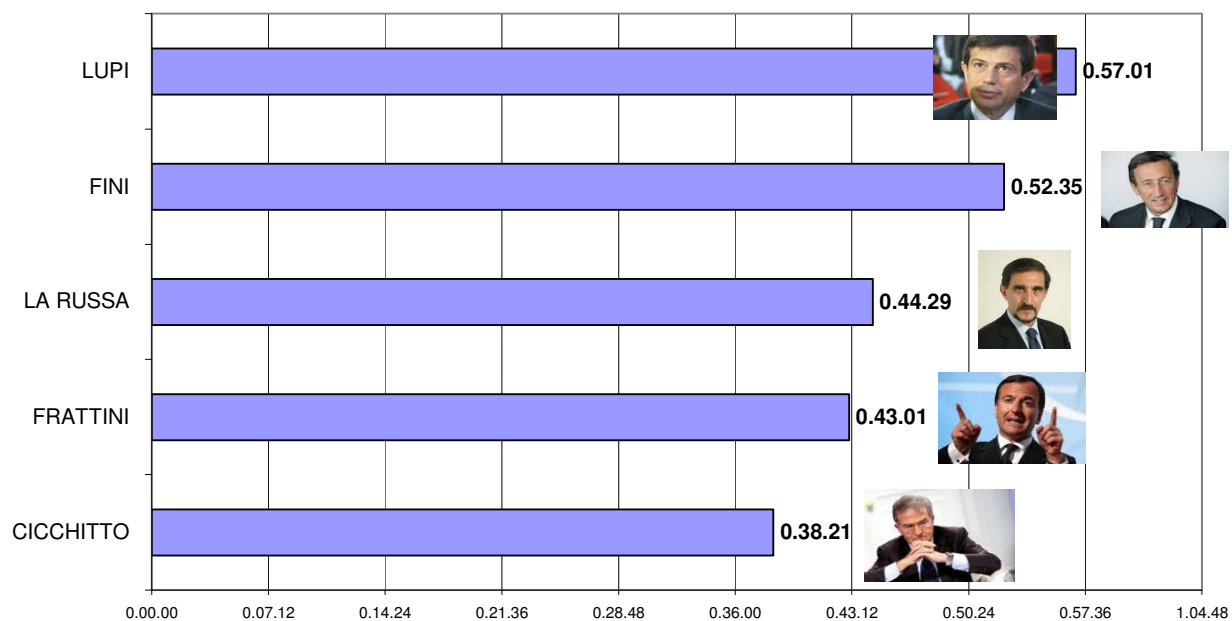

**PORTA A PORTA: tempo di parola dei primi 5 esponenti politico istituzionali
(1 aprile - 30 giugno 2010; n. puntate:42)**

**ANNOZERO: tempo di parola dei primi 5 esponenti politico istituzionali
(1 aprile -30 giugno 2010; n. puntate:11)**

**BALLARO': tempo di parola dei primi 5 esponenti politico istituzionali
(1 aprile - 30 giugno 2010; n. puntate: 10)**

**MATRIX: tempo di parola dei primi 5 esponenti politico istituzionali
(1 aprile - 30 giugno 2010; n. puntate:27)**

**L'INFEDELE: tempo di parola dei primi 5 esponenti politico istituzionali
(1 aprile -30 giugno 2010; n. puntate:9)**