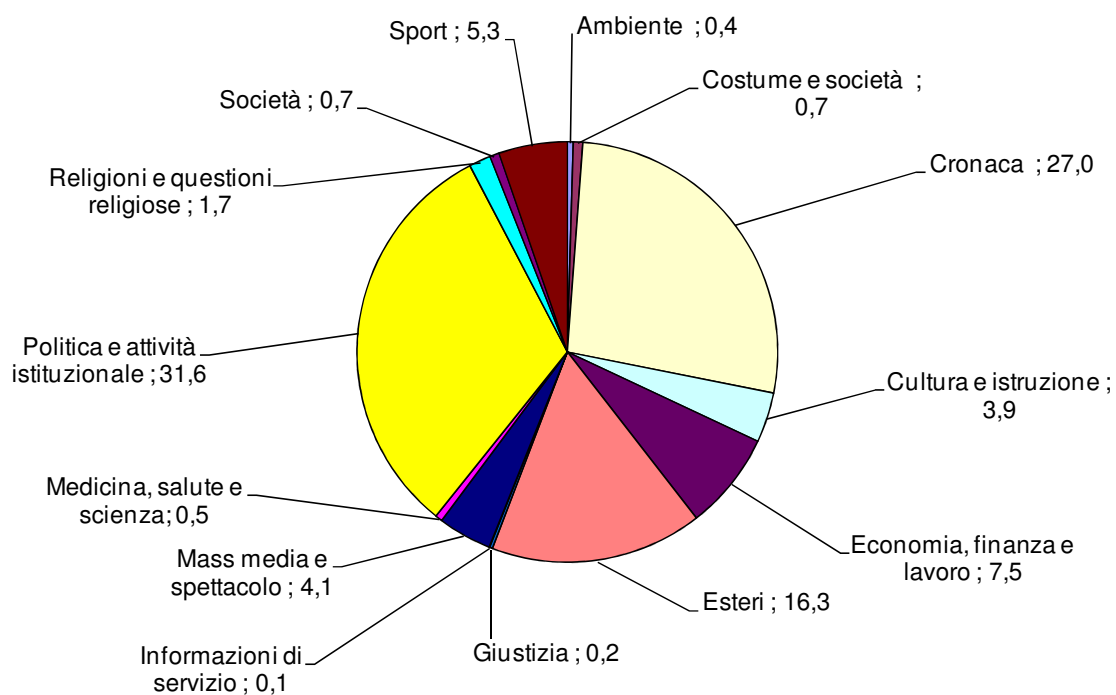

TG1: Tempi di argomento
Periodo: ottobre-dicembre 2010
(valori %)

TG2: Tempo di argomento
Periodo: ottobre-dicembre 2010
(valori %)

TG3 - Tempo di argomento
Periodo: ottobre-dicembre 2010
(valori %)

TG4: Tempo di argomento
Periodo: ottobre-dicembre 2010
(valori %)

TG5: Tempo di argomento
Periodo: ottobre-dicembre 2010
(valori %)

STUDIO APERTO: Tempo di argomento
Periodo: ottobre-dicembre 2010
(valori %)

TG LA7: Tempo di argomento
Periodo: ottobre-dicembre 2010
(valori %)

SkyTg24: Tempo di argomento
Periodo: ottobre-dicembre 2010
(valori %)

RaiNews24: Tempo di argomento
Periodo: ottobre-dicembre 2010
(valori %)