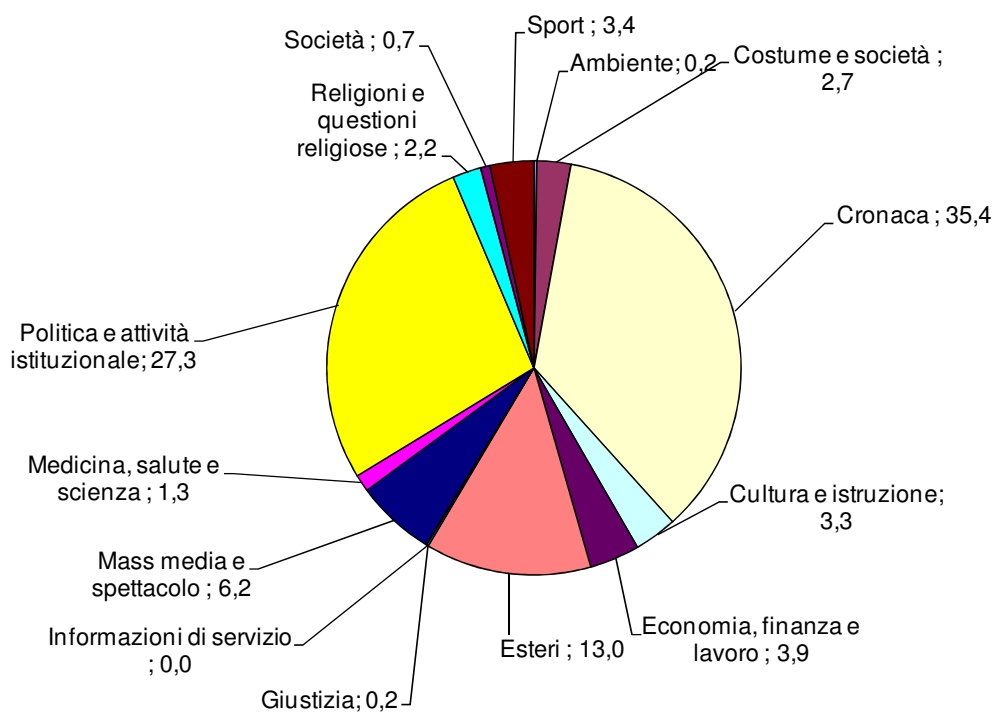

TG1: Tempi di argomento
Periodo: ottobre-dicembre 2010
(valori %)

TG2: Tempo di argomento
Periodo: ottobre-dicembre 2010
(valori %)

TG3 - Tempo di argomento
Periodo: ottobre-dicembre 2010
(valori %)

TG4: Tempo di argomento
Periodo: ottobre-dicembre 2010
(valori %)

TG5: Tempo di argomento
Periodo: ottobre-dicembre 2010
(valori %)

STUDIO APERTO: Tempo di argomento
Periodo: ottobre-dicembre 2010
(valori %)

TG LA7: Tempo di argomento
Periodo: ottobre-dicembre 2010
(valori %)

SkyTg24: Tempo di argomento
Periodo: ottobre-dicembre 2010
(valori %)

RaiNews24: Tempo di argomento
Periodo: ottobre-dicembre 2010
(valori %)