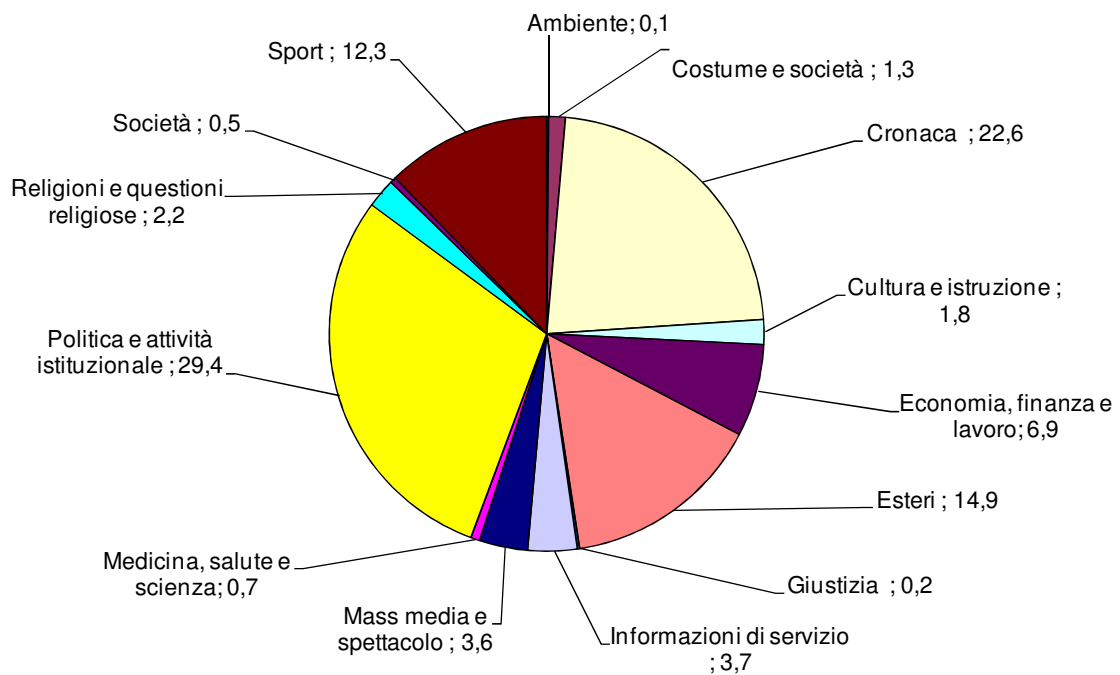

TG1: Tempi di argomento
Periodo: ottobre-dicembre 2010
(valori %)

TG2: Tempo di argomento
Periodo: ottobre-dicembre 2010
(valori %)

TG3 - Tempo di argomento
Periodo: ottobre-dicembre 2010
(valori %)

TG4: Tempo di argomento
Periodo: ottobre-dicembre 2010
(valori %)

TG5: Tempo di argomento
Periodo: ottobre-dicembre 2010
(valori %)

STUDIO APERTO: Tempo di argomento
Periodo: ottobre-dicembre 2010
(valori %)

TG LA7: Tempo di argomento
Periodo: ottobre-dicembre 2010
(valori %)

SkyTg24: Tempo di argomento
Periodo: ottobre-dicembre 2010
(valori %)

RaiNews24: Tempo di argomento
Periodo: ottobre-dicembre 2010
(valori %)