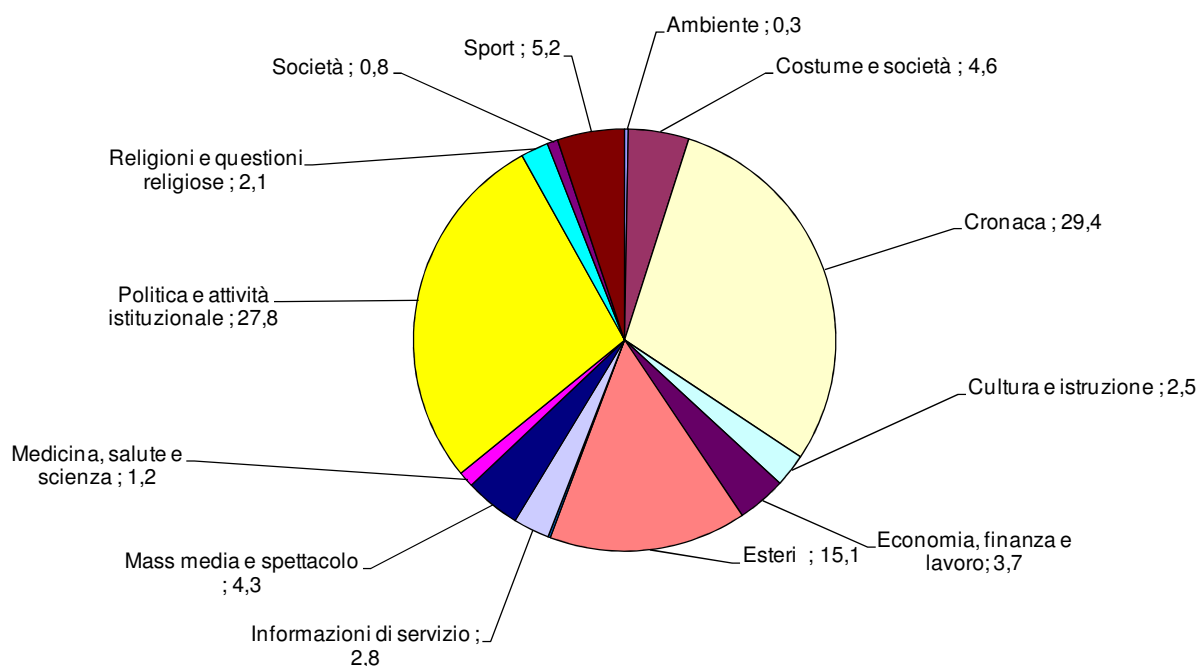

TG1: Tempi di argomento
Periodo: ottobre-dicembre 2010
(valori %)

TG2: Tempo di argomento
Periodo: ottobre-dicembre 2010
(valori %)

TG3 - Tempo di argomento
Periodo: ottobre-dicembre 2010
(valori %)

TG4: Tempo di argomento
Periodo: ottobre-dicembre 2010
(valori %)

TG5: Tempo di argomento
Periodo: ottobre-dicembre 2010
(valori %)

STUDIO APERTO: Tempo di argomento
Periodo: ottobre-dicembre 2010
(valori %)

TG LA7: Tempo di argomento
Periodo: ottobre-dicembre 2010
(valori %)

SkyTg24: Tempo di argomento
Periodo: ottobre-dicembre 2010
(valori %)

RaiNews24: Tempo di argomento
Periodo: ottobre-dicembre 2010
(valori %)