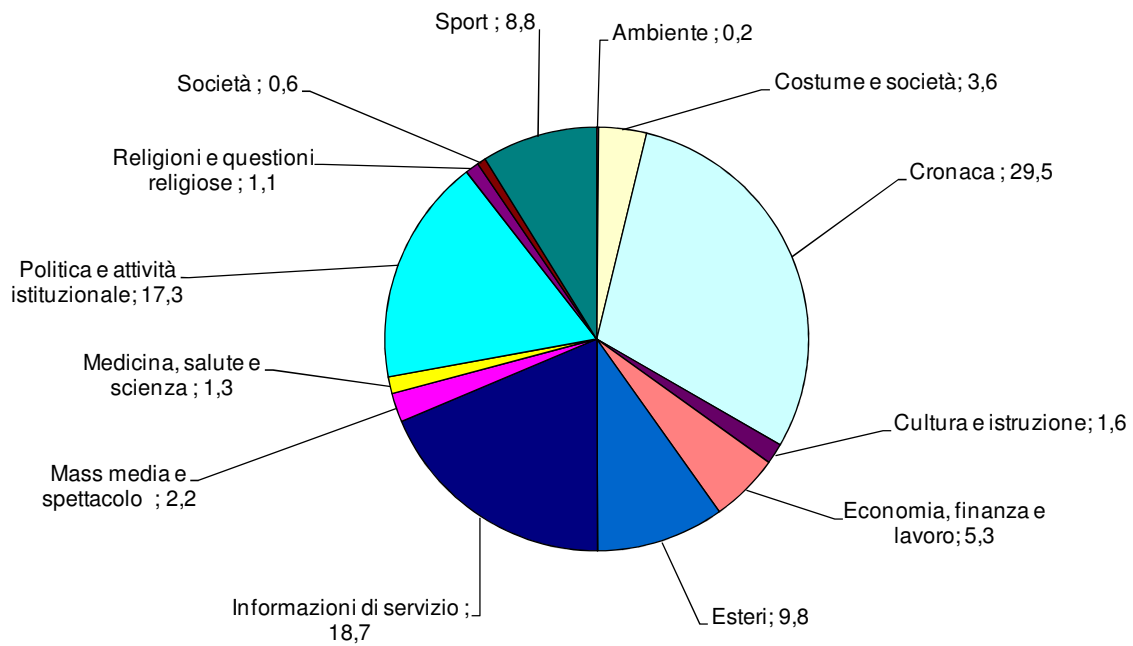

TG1: Tempi di argomento
Periodo: ottobre-dicembre 2010
(valori %)

TG2: Tempo di argomento
Periodo: ottobre-dicembre 2010
(valori %)

TG3 - Tempo di argomento
Periodo: ottobre-dicembre 2010
(valori %)

TG4: Tempo di argomento
Periodo: ottobre-dicembre 2010
(valori %)

TG5: Tempo di argomento
Periodo: ottobre-dicembre 2010
(valori %)

STUDIO APERTO: Tempo di argomento
Periodo: ottobre-dicembre 2010
(valori %)

TG LA7: Tempo di argomento
Periodo: ottobre-dicembre 2010
(valori %)

SkyTg24: Tempo di argomento
Periodo: ottobre-dicembre 2010
(valori %)

RaiNews24: Tempo di argomento
Periodo: ottobre-dicembre 2010
(valori %)