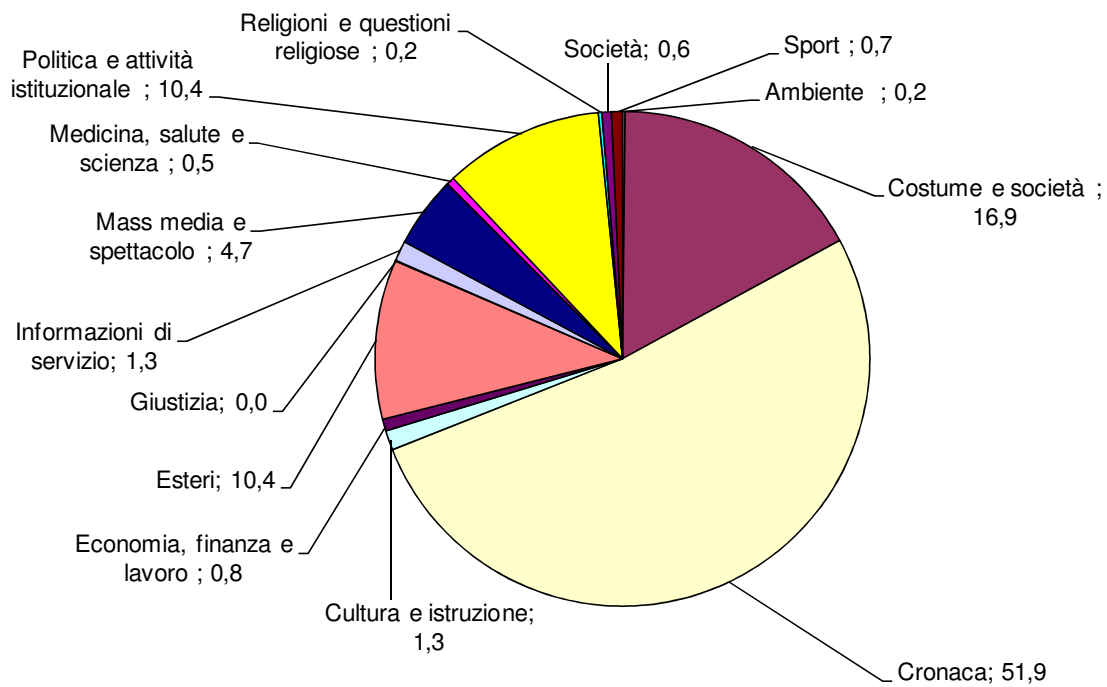

TG1: Tempi di argomento
Periodo: ottobre-dicembre 2010
(valori %)

TG2: Tempo di argomento
Periodo: ottobre-dicembre 2010
(valori %)

TG3 - Tempo di argomento
Periodo: ottobre-dicembre 2010
(valori %)

TG4: Tempo di argomento
Periodo: ottobre-dicembre 2010
(valori %)

TG5: Tempo di argomento
Periodo: ottobre-dicembre 2010
(valori %)

STUDIO APERTO: Tempo di argomento
Periodo: ottobre-dicembre 2010
(valori %)

TG LA7: Tempo di argomento
Periodo: ottobre-dicembre 2010
(valori %)

SkyTg24: Tempo di argomento
Periodo: ottobre-dicembre 2010
(valori %)

RaiNews24: Tempo di argomento
Periodo: ottobre-dicembre 2010
(valori %)