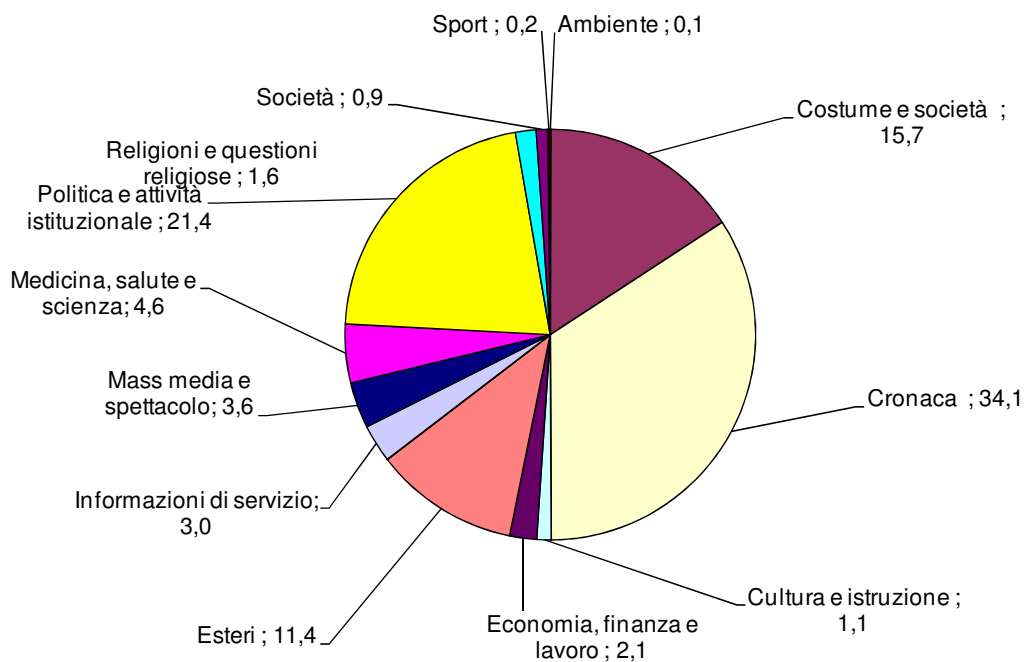

TG1: Tempi di argomento
Periodo: ottobre-dicembre 2010
(valori %)

TG2: Tempo di argomento
Periodo: ottobre-dicembre 2010
(valori %)

TG3 - Tempo di argomento
Periodo: ottobre-dicembre 2010
(valori %)

TG4: Tempo di argomento
Periodo: ottobre-dicembre 2010
(valori %)

TG5: Tempo di argomento
Periodo: ottobre-dicembre 2010
(valori %)

STUDIO APERTO: Tempo di argomento
Periodo: ottobre-dicembre 2010
(valori %)

TG LA7: Tempo di argomento
Periodo: ottobre-dicembre 2010
(valori %)

SkyTg24: Tempo di argomento
Periodo: ottobre-dicembre 2010
(valori %)

RaiNews24: Tempo di argomento
Periodo: ottobre-dicembre 2010
(valori %)