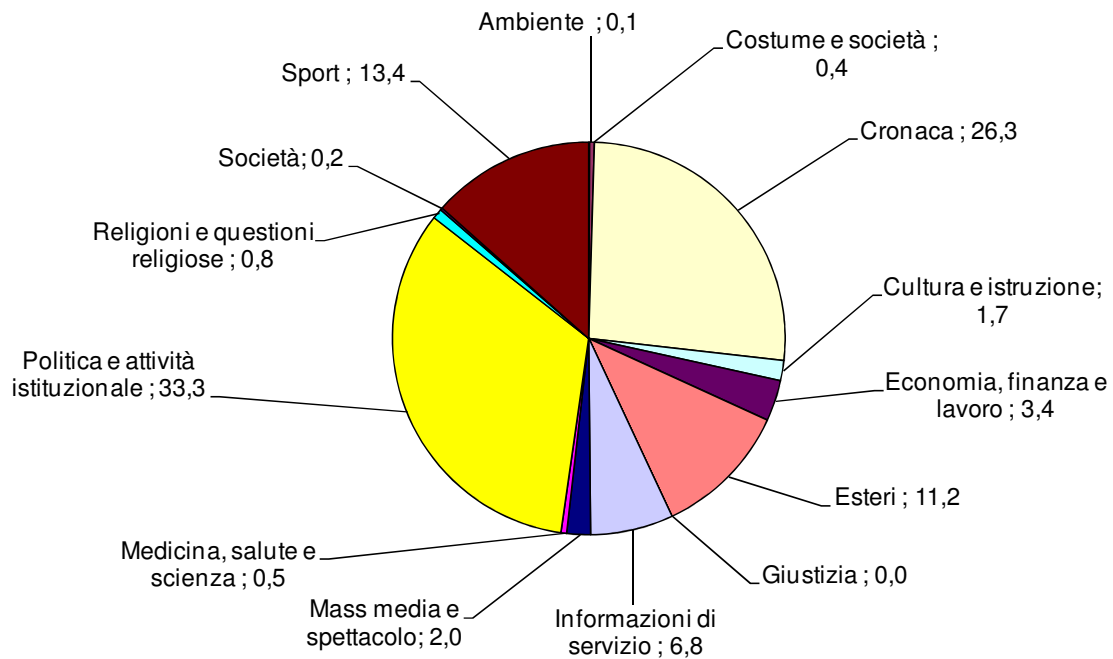

TG1: Tempi di argomento
Periodo: ottobre-dicembre 2010
(valori %)

TG2: Tempo di argomento
Periodo: ottobre-dicembre 2010
(valori %)

TG3 - Tempo di argomento
Periodo: ottobre-dicembre 2010
(valori %)

TG4: Tempo di argomento
Periodo: ottobre-dicembre 2010
(valori %)

TG5: Tempo di argomento
Periodo: ottobre-dicembre 2010
(valori %)

STUDIO APERTO: Tempo di argomento
Periodo: ottobre-dicembre 2010
(valori %)

TG LA7: Tempo di argomento
Periodo: ottobre-dicembre 2010
(valori %)

SkyTg24: Tempo di argomento
Periodo: ottobre-dicembre 2010
(valori %)

RaiNews24: Tempo di argomento
Periodo: ottobre-dicembre 2010
(valori %)