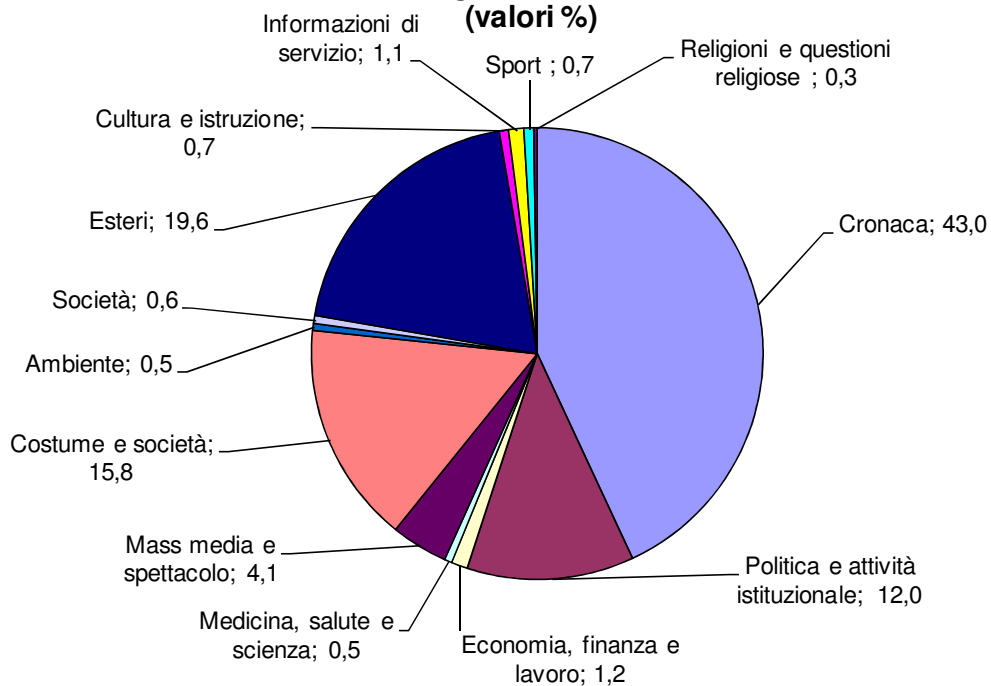

TG1: Tempi di argomento
Periodo: gennaio-marzo 2011
(valori %)

TG2: Tempi di argomento
Periodo: gennaio-marzo 2011
(valori %)

TG3 - Tempo di argomento
Periodo: gennaio-marzo 2011
 (valori %)

TG4: Tempo di argomento
Periodo: gennaio-marzo 2011
 (valori %)

TG5: Tempo di argomento
Periodo: gennaio-marzo 2011
(valori %)

STUDIO APERTO: Tempo di argomento
Periodo: gennaio-marzo 2011
(valori %)

TG LA7: Tempo di argomento
Periodo: gennaio-marzo 2011
(valori %)

SkyTg24: Tempo di argomento
Periodo: gennaio-marzo 2011
(valori %)

RaiNews24: Tempo di argomento
Periodo: gennaio-marzo 2011
(valori %)