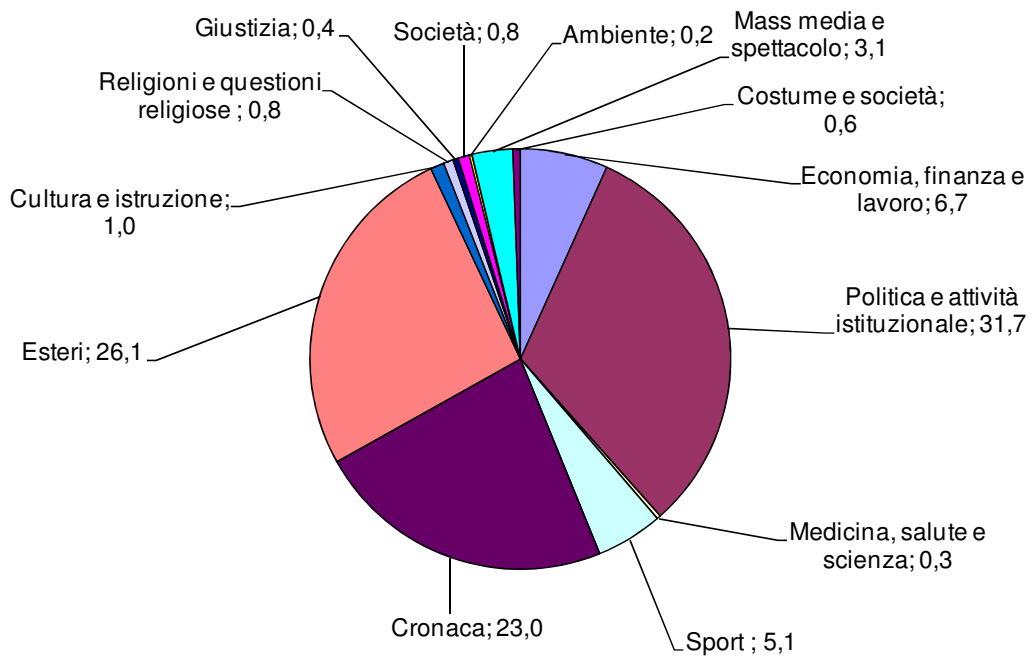

TG1: Tempi di argomento
Periodo: gennaio-marzo 2011
(valori %)

TG2: Tempi di argomento
Periodo: gennaio-marzo 2011
(valori %)

TG3 - Tempo di argomento
Periodo: gennaio-marzo 2011
 (valori %)

TG4: Tempo di argomento
Periodo: gennaio-marzo 2011
 (valori %)

TG5: Tempo di argomento
Periodo: gennaio-marzo 2011
(valori %)

STUDIO APERTO: Tempo di argomento
Periodo: gennaio-marzo 2011
(valori %)

TG LA7: Tempo di argomento
Periodo: gennaio-marzo 2011
(valori %)

SkyTg24: Tempo di argomento
Periodo: gennaio-marzo 2011
(valori %)

RaiNews24: Tempo di argomento
Periodo: gennaio-marzo 2011
(valori %)