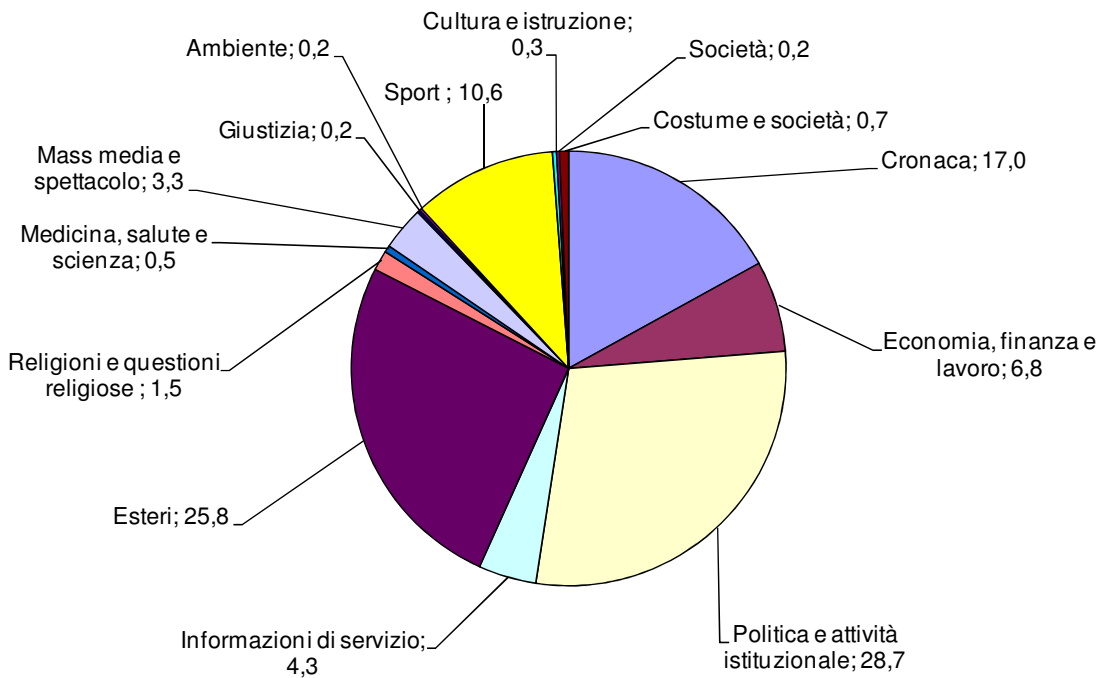

TG1: Tempi di argomento
Periodo: gennaio-marzo 2011
(valori %)

TG2: Tempi di argomento
Periodo: gennaio-marzo 2011
(valori %)

TG3 - Tempo di argomento
Periodo: gennaio-marzo 2011
 (valori %)

TG4: Tempo di argomento
Periodo: gennaio-marzo 2011
 (valori %)

TG5: Tempo di argomento
Periodo: gennaio-marzo 2011
(valori %)

STUDIO APERTO: Tempo di argomento
Periodo: gennaio-marzo 2011
(valori %)

TG LA7: Tempo di argomento
Periodo: gennaio-marzo 2011
(valori %)

SkyTg24: Tempo di argomento
Periodo: gennaio-marzo 2011
(valori %)

RaiNews24: Tempo di argomento
Periodo: gennaio-marzo 2011
(valori %)