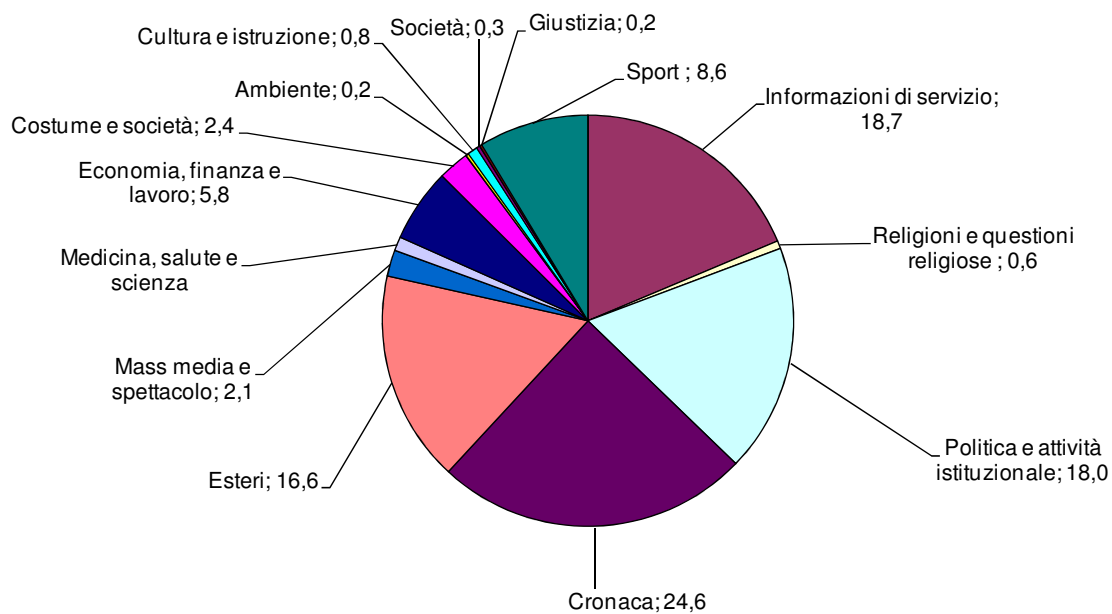

TG1: Tempi di argomento
Periodo: gennaio-marzo 2011
(valori %)

TG2: Tempi di argomento
Periodo: gennaio-marzo 2011
(valori %)

TG3 - Tempo di argomento
Periodo: gennaio-marzo 2011
 (valori %)

TG4: Tempo di argomento
Periodo: gennaio-marzo 2011
 (valori %)

TG5: Tempo di argomento
Periodo: gennaio-marzo 2011
(valori %)

STUDIO APERTO: Tempo di argomento
Periodo: gennaio-marzo 2011
(valori %)

TG LA7: Tempo di argomento
Periodo: gennaio-marzo 2011
(valori %)

SkyTg24: Tempo di argomento
Periodo: gennaio-marzo 2011
(valori %)

RaiNews24: Tempo di argomento
Periodo: gennaio-marzo 2011
(valori %)