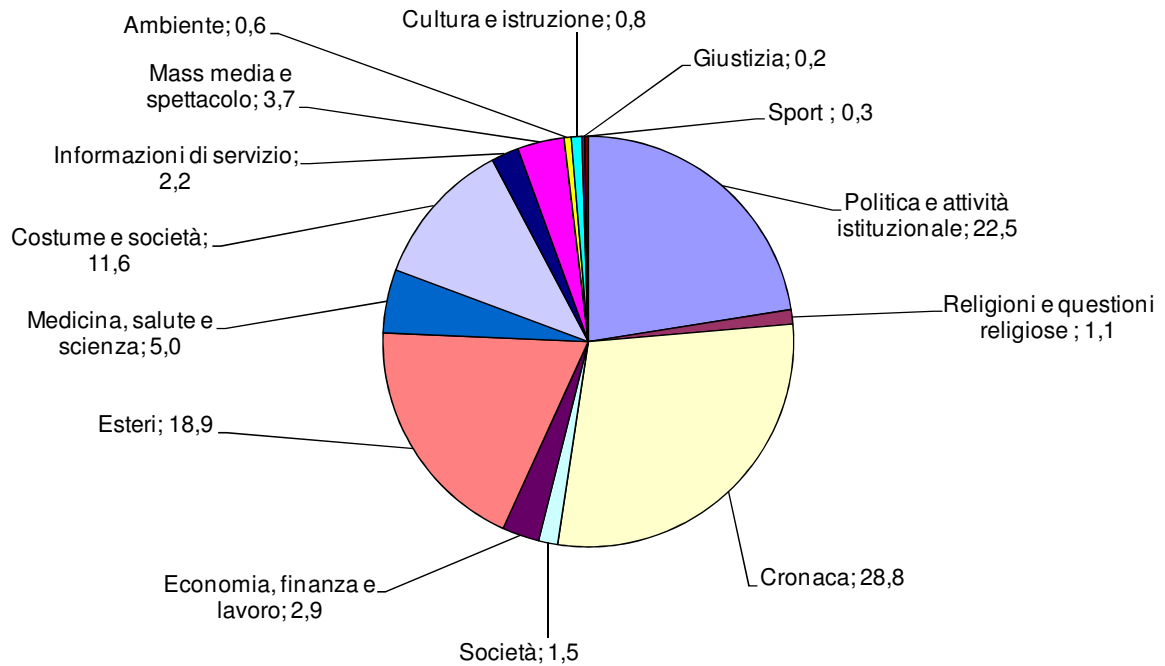

TG1: Tempi di argomento
Periodo: gennaio-marzo 2011
(valori %)

TG2: Tempi di argomento
Periodo: gennaio-marzo 2011
(valori %)

TG3 - Tempo di argomento
Periodo: gennaio-marzo 2011
 (valori %)

TG4: Tempo di argomento
Periodo: gennaio-marzo 2011
 (valori %)

TG5: Tempo di argomento
Periodo: gennaio-marzo 2011
(valori %)

STUDIO APERTO: Tempo di argomento
Periodo: gennaio-marzo 2011
(valori %)

TG LA7: Tempo di argomento
Periodo: gennaio-marzo 2011
(valori %)

SkyTg24: Tempo di argomento
Periodo: gennaio-marzo 2011
(valori %)

RaiNews24: Tempo di argomento
Periodo: gennaio-marzo 2011
(valori %)