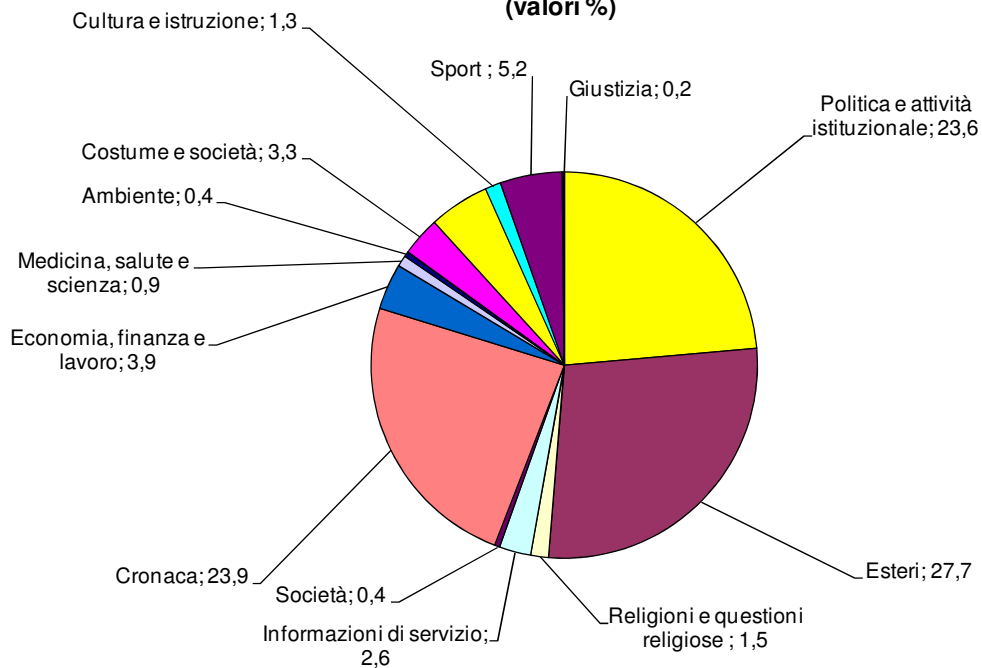

TG1: Tempi di argomento
Periodo: gennaio-marzo 2011
(valori %)

TG2: Tempi di argomento
Periodo: gennaio-marzo 2011
(valori %)

TG3 - Tempo di argomento
Periodo: gennaio-marzo 2011
 (valori %)

TG4: Tempo di argomento
Periodo: gennaio-marzo 2011
 (valori %)

TG5: Tempo di argomento
Periodo: gennaio-marzo 2011
(valori %)

STUDIO APERTO: Tempo di argomento
Periodo: gennaio-marzo 2011
(valori %)

TG LA7: Tempo di argomento
Periodo: gennaio-marzo 2011
(valori %)

SkyTg24: Tempo di argomento
Periodo: gennaio-marzo 2011
(valori %)

RaiNews24: Tempo di argomento
Periodo: gennaio-marzo 2011
(valori %)