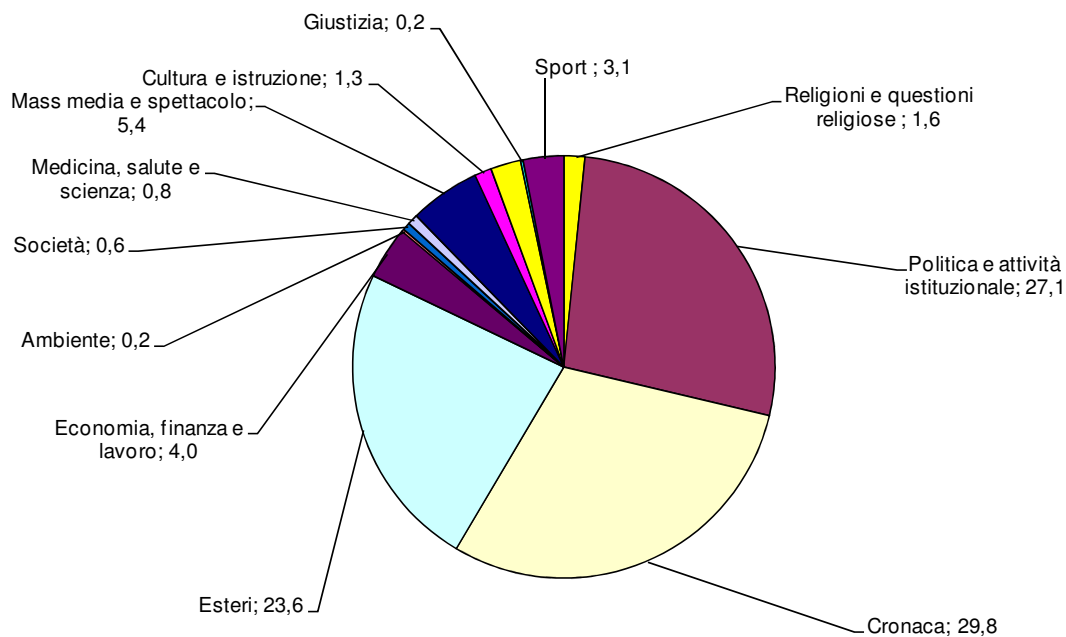

TG1: Tempi di argomento
Periodo: gennaio-marzo 2011
(valori %)

TG2: Tempi di argomento
Periodo: gennaio-marzo 2011
(valori %)

TG3 - Tempo di argomento
Periodo: gennaio-marzo 2011
 (valori %)

TG4: Tempo di argomento
Periodo: gennaio-marzo 2011
 (valori %)

TG5: Tempo di argomento
Periodo: gennaio-marzo 2011
(valori %)

STUDIO APERTO: Tempo di argomento
Periodo: gennaio-marzo 2011
(valori %)

TG LA7: Tempo di argomento
Periodo: gennaio-marzo 2011
(valori %)

SkyTg24: Tempo di argomento
Periodo: gennaio-marzo 2011
(valori %)

RaiNews24: Tempo di argomento
Periodo: gennaio-marzo 2011
(valori %)