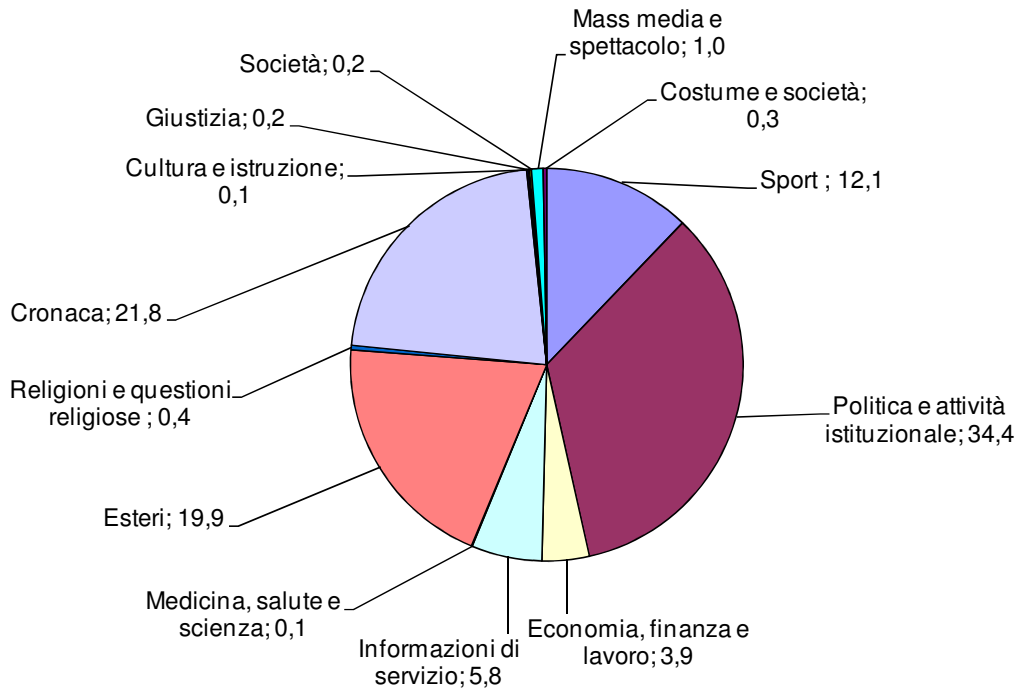

TG1: Tempi di argomento
Periodo: gennaio-marzo 2011
(valori %)

TG2: Tempi di argomento
Periodo: gennaio-marzo 2011
(valori %)

TG3 - Tempo di argomento
Periodo: gennaio-marzo 2011
 (valori %)

TG4: Tempo di argomento
Periodo: gennaio-marzo 2011
 (valori %)

TG5: Tempo di argomento
Periodo: gennaio-marzo 2011
(valori %)

STUDIO APERTO: Tempo di argomento
Periodo: gennaio-marzo 2011
(valori %)

TG LA7: Tempo di argomento
Periodo: gennaio-marzo 2011
(valori %)

SkyTg24: Tempo di argomento
Periodo: gennaio-marzo 2011
(valori %)

RaiNews24: Tempo di argomento
Periodo: gennaio-marzo 2011
(valori %)