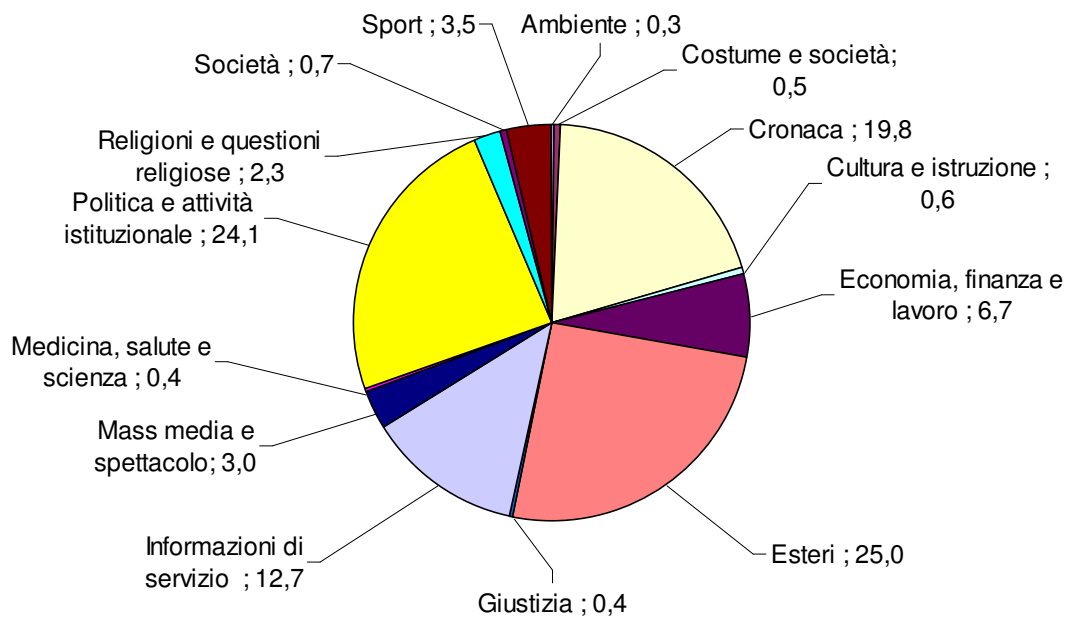

TG1: Tempi di argomento
Periodo: gennaio-marzo 2010
(valori %)

TG2: Tempo di argomento
Periodo: gennaio-marzo 2010
(valori %)

TG3 - Tempo di argomento
Periodo: gennaio-marzo 2010
(valori %)

TG4: Tempo di argomento
Periodo: gennaio-marzo 2010
(valori %)

TG5: Tempo di argomento
Periodo: gennaio-marzo 2010
(valori %)

STUDIO APERTO: Tempo di argomento
Periodo: gennaio-marzo 2010
(valori %)

TG LA7: Tempo di argomento
Periodo: gennaio-marzo 2010
(valori %)

RaiNews24: Tempo di argomento
Periodo: gennaio-marzo 2010
(valori %)

SkyTg24: Tempo di argomento
Periodo: gennaio-marzo 2010
(valori %)