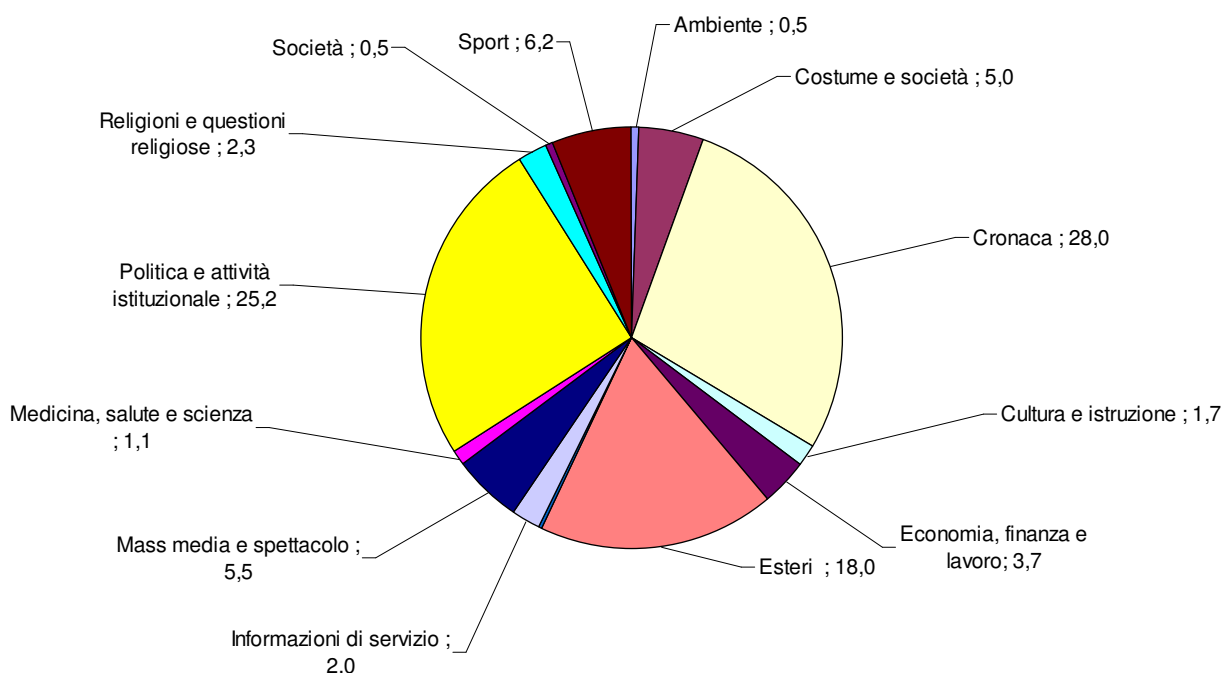

TG1: Tempi di argomento
Periodo: gennaio-marzo 2010
(valori %)

TG2: Tempo di argomento
Periodo: gennaio-marzo 2010
(valori %)

TG3 - Tempo di argomento
Periodo: gennaio-marzo 2010
(valori %)

TG4: Tempo di argomento
Periodo: gennaio-marzo 2010
(valori %)

TG5: Tempo di argomento
Periodo: gennaio-marzo 2010
(valori %)

STUDIO APERTO: Tempo di argomento
Periodo: gennaio-marzo 2010
(valori %)

TG LA7: Tempo di argomento
Periodo: gennaio-marzo 2010
(valori %)

RaiNews24: Tempo di argomento
Periodo: gennaio-marzo 2010
(valori %)

SkyTg24: Tempo di argomento
Periodo: gennaio-marzo 2010
(valori %)