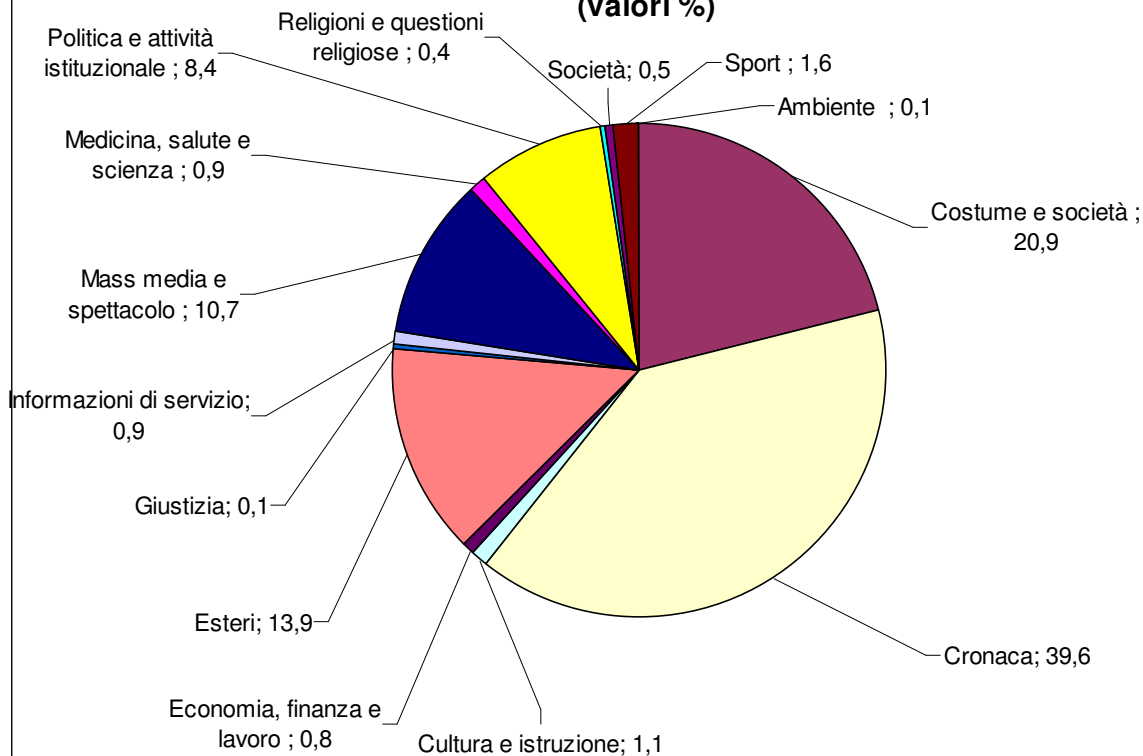

TG1: Tempi di argomento
Periodo: gennaio-marzo 2010
(valori %)

TG2: Tempo di argomento
Periodo: gennaio-marzo 2010
(valori %)

TG3 - Tempo di argomento
Periodo: gennaio-marzo 2010
(valori %)

TG4: Tempo di argomento
Periodo: gennaio-marzo 2010
(valori %)

TG5: Tempo di argomento
Periodo: gennaio-marzo 2010
(valori %)

STUDIO APERTO: Tempo di argomento
Periodo: gennaio-marzo 2010
(valori %)

TG LA7: Tempo di argomento
Periodo: gennaio-marzo 2010
(valori %)

RaiNews24: Tempo di argomento
Periodo: gennaio-marzo 2010
(valori %)

SkyTg24: Tempo di argomento
Periodo: gennaio-marzo 2010
(valori %)