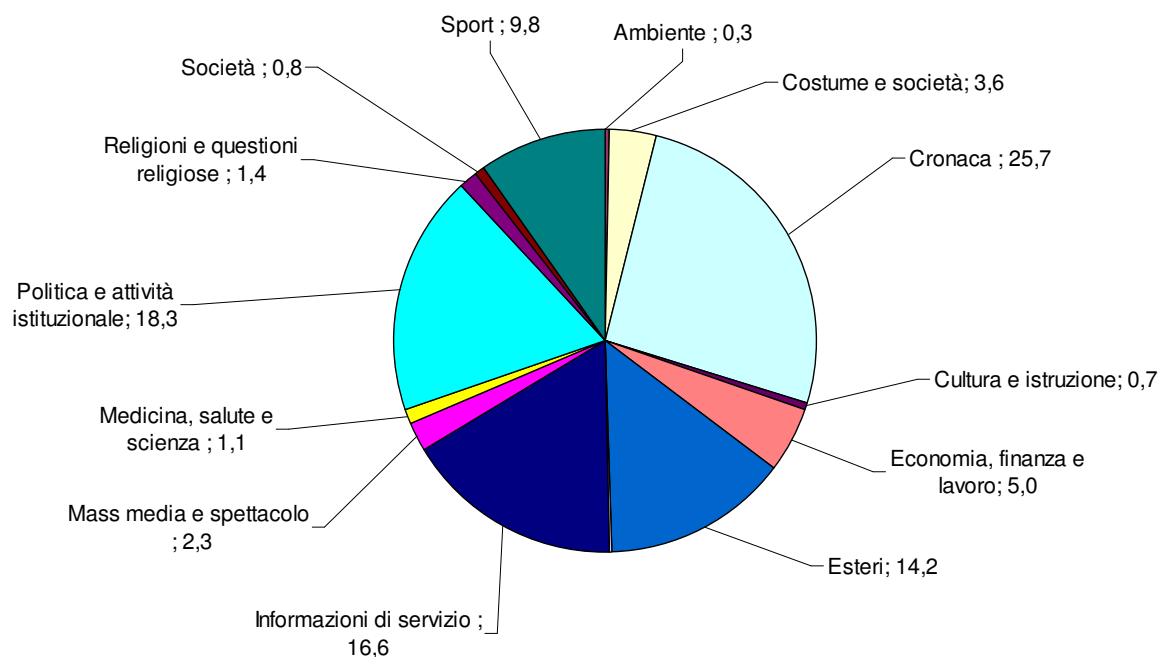

TG1: Tempi di argomento
Periodo: gennaio-marzo 2010
(valori %)

TG2: Tempo di argomento
Periodo: gennaio-marzo 2010
(valori %)

TG3 - Tempo di argomento
Periodo: gennaio-marzo 2010
(valori %)

TG4: Tempo di argomento
Periodo: gennaio-marzo 2010
(valori %)

TG5: Tempo di argomento
Periodo: gennaio-marzo 2010
(valori %)

STUDIO APERTO: Tempo di argomento
Periodo: gennaio-marzo 2010
(valori %)

TG LA7: Tempo di argomento
Periodo: gennaio-marzo 2010
(valori %)

RaiNews24: Tempo di argomento
Periodo: gennaio-marzo 2010
(valori %)

SkyTg24: Tempo di argomento
Periodo: gennaio-marzo 2010
(valori %)