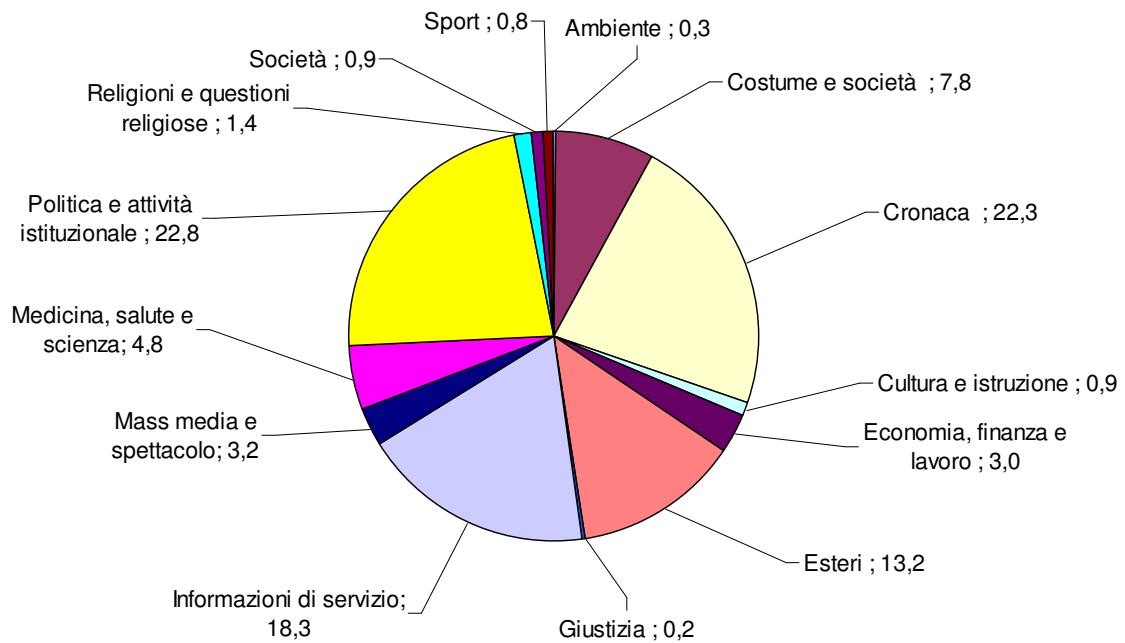

TG1: Tempi di argomento
Periodo: gennaio-marzo 2010
(valori %)

TG2: Tempo di argomento
Periodo: gennaio-marzo 2010
(valori %)

TG3 - Tempo di argomento
Periodo: gennaio-marzo 2010
(valori %)

TG4: Tempo di argomento
Periodo: gennaio-marzo 2010
(valori %)

TG5: Tempo di argomento
Periodo: gennaio-marzo 2010
(valori %)

STUDIO APERTO: Tempo di argomento
Periodo: gennaio-marzo 2010
(valori %)

TG LA7: Tempo di argomento
Periodo: gennaio-marzo 2010
(valori %)

RaiNews24: Tempo di argomento
Periodo: gennaio-marzo 2010
(valori %)

SkyTg24: Tempo di argomento
Periodo: gennaio-marzo 2010
(valori %)