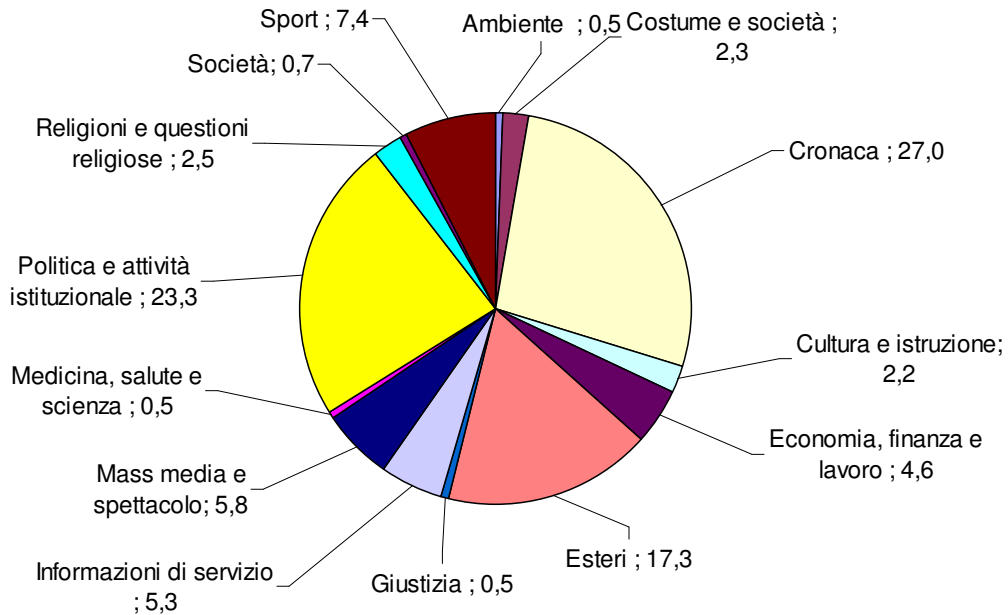

TG1: Tempi di argomento
Periodo: gennaio-marzo 2010
(valori %)

TG2: Tempo di argomento
Periodo: gennaio-marzo 2010
(valori %)

TG3 - Tempo di argomento
Periodo: gennaio-marzo 2010
(valori %)

TG4: Tempo di argomento
Periodo: gennaio-marzo 2010
(valori %)

TG5: Tempo di argomento
Periodo: gennaio-marzo 2010
(valori %)

STUDIO APERTO: Tempo di argomento
Periodo: gennaio-marzo 2010
(valori %)

TG LA7: Tempo di argomento
Periodo: gennaio-marzo 2010
(valori %)

RaiNews24: Tempo di argomento
Periodo: gennaio-marzo 2010
(valori %)

SkyTg24: Tempo di argomento
Periodo: gennaio-marzo 2010
(valori %)