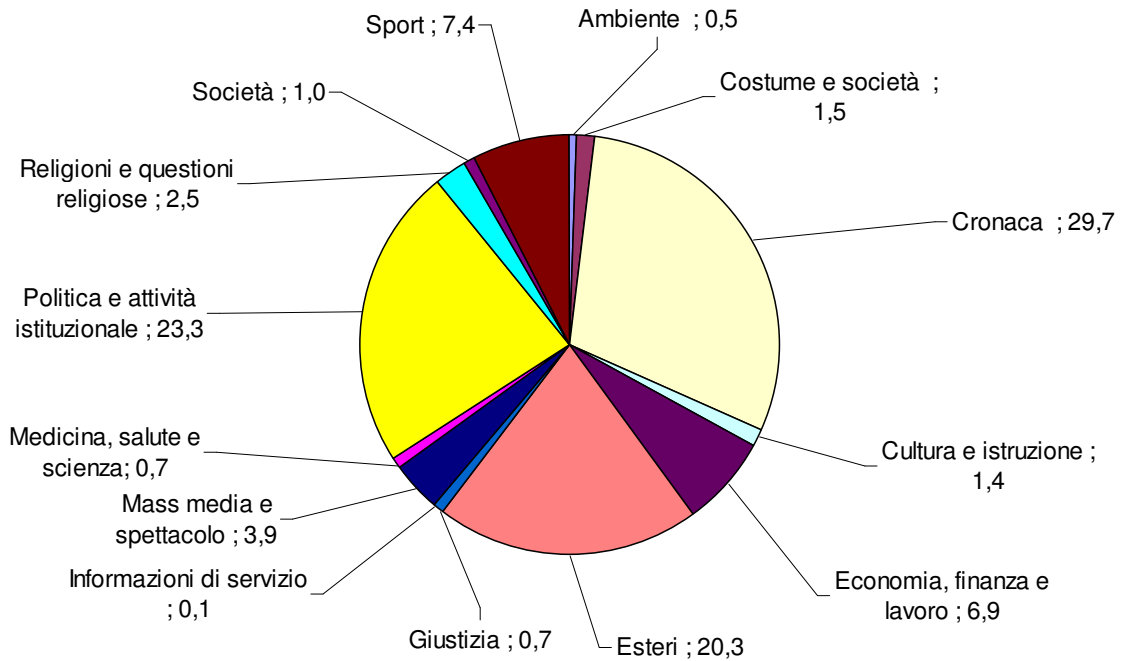

TG1: Tempi di argomento
Periodo: gennaio-marzo 2010
(valori %)

TG2: Tempo di argomento
Periodo: gennaio-marzo 2010
(valori %)

TG3 - Tempo di argomento
Periodo: gennaio-marzo 2010
(valori %)

TG4: Tempo di argomento
Periodo: gennaio-marzo 2010
(valori %)

TG5: Tempo di argomento
Periodo: gennaio-marzo 2010
(valori %)

STUDIO APERTO: Tempo di argomento
Periodo: gennaio-marzo 2010
(valori %)

TG LA7: Tempo di argomento
Periodo: gennaio-marzo 2010
(valori %)

RaiNews24: Tempo di argomento
Periodo: gennaio-marzo 2010
(valori %)

SkyTg24: Tempo di argomento
Periodo: gennaio-marzo 2010
(valori %)