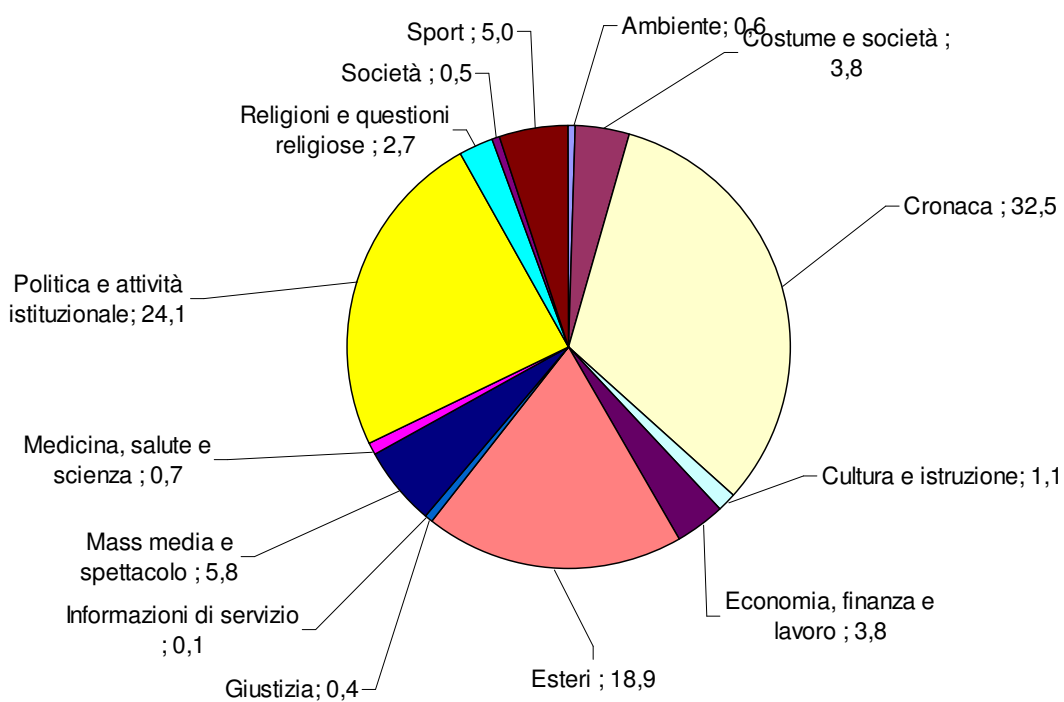

TG1: Tempi di argomento
Periodo: gennaio-marzo 2010
(valori %)

TG2: Tempo di argomento
Periodo: gennaio-marzo 2010
(valori %)

TG3 - Tempo di argomento
Periodo: gennaio-marzo 2010
(valori %)

TG4: Tempo di argomento
Periodo: gennaio-marzo 2010
(valori %)

TG5: Tempo di argomento
Periodo: gennaio-marzo 2010
(valori %)

STUDIO APERTO: Tempo di argomento
Periodo: gennaio-marzo 2010
(valori %)

TG LA7: Tempo di argomento
Periodo: gennaio-marzo 2010
(valori %)

RaiNews24: Tempo di argomento
Periodo: gennaio-marzo 2010
(valori %)

SkyTg24: Tempo di argomento
Periodo: gennaio-marzo 2010
(valori %)