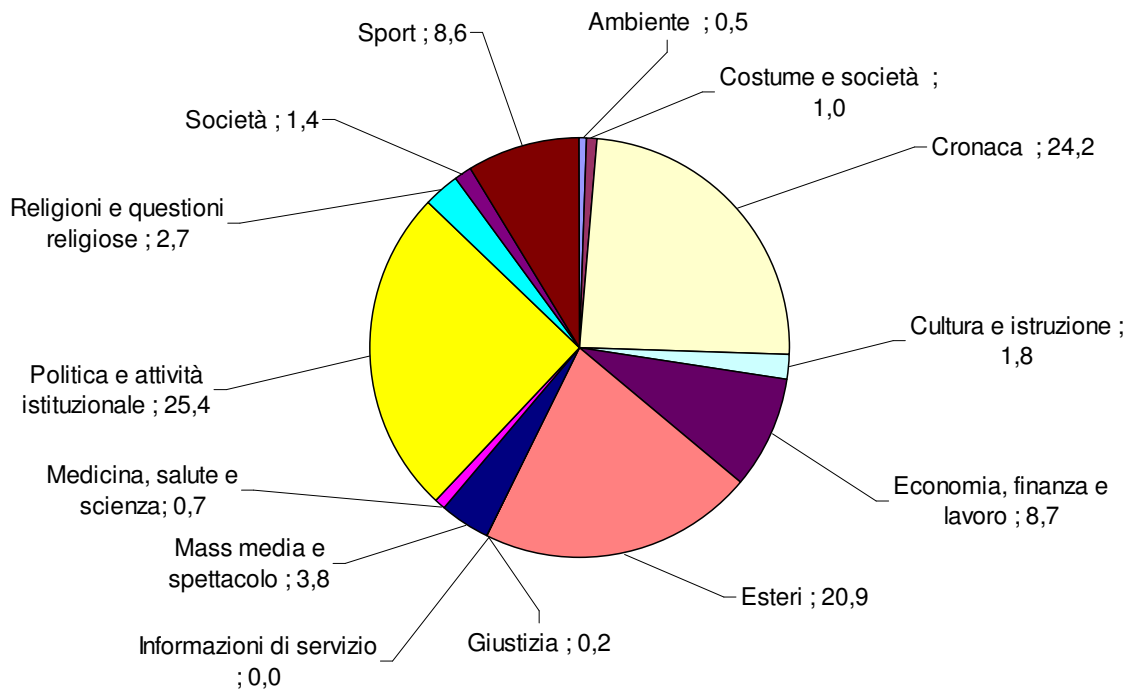

**TG1: Tempi di argomento**  
**Periodo: aprile-giugno 2010**  
**(valori %)**

**TG2: Tempo di argomento**  
**Periodo: aprile-giugno 2010**  
**(valori %)**

**TG3 - Tempo di argomento**  
**Periodo: aprile-giugno 2010**  
**(valori %)**

**TG4: Tempo di argomento**  
**Periodo: aprile-giugno 2010**  
**(valori %)**

**TG5: Tempo di argomento**  
**Periodo: aprile-giugno 2010**  
**(valori %)**

**STUDIO APERTO: Tempo di argomento**  
**Periodo: aprile-giugno 2010**  
**(valori %)**

**TG LA7: Tempo di argomento**  
**Periodo: aprile-giugno 2010**  
**(valori %)**

**RaiNews24: Tempo di argomento**  
**Periodo: aprile-giugno 2010**  
**(valori %)**

**SkyTg24: Tempo di argomento**  
**Periodo: aprile-giugno 2010**  
**(valori %)**