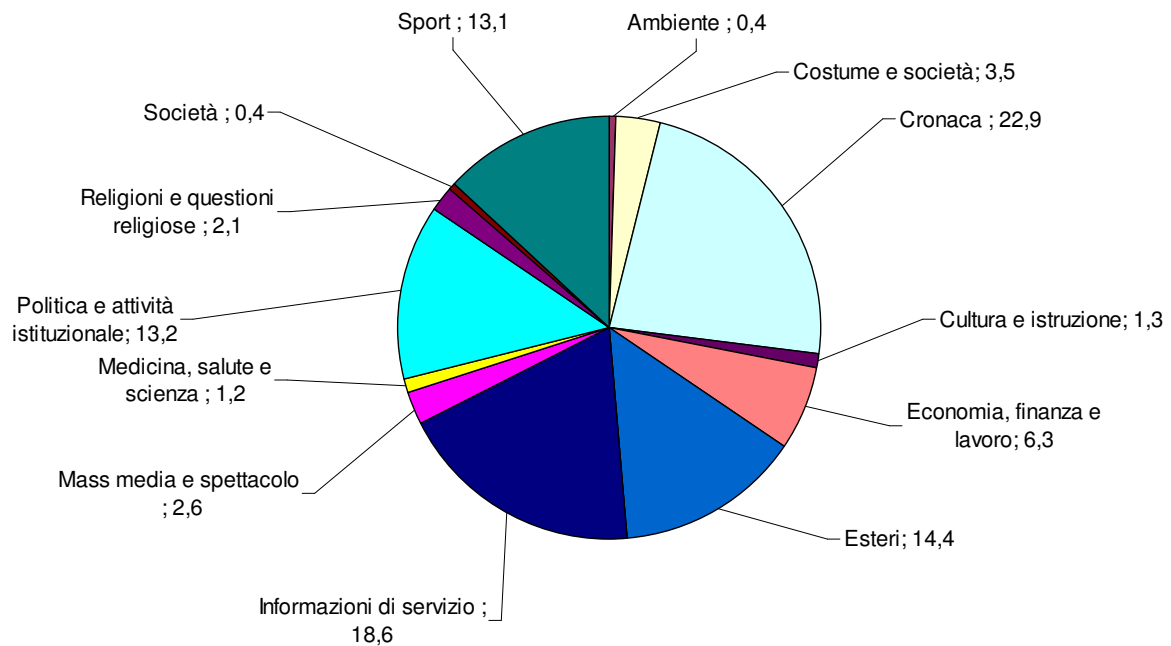

**TG1: Tempi di argomento**  
**Periodo: aprile-giugno 2010**  
**(valori %)**

**TG2: Tempo di argomento**  
**Periodo: aprile-giugno 2010**  
**(valori %)**

**TG3 - Tempo di argomento**  
**Periodo: aprile-giugno 2010**  
**(valori %)**

**TG4: Tempo di argomento**  
**Periodo: aprile-giugno 2010**  
**(valori %)**

**TG5: Tempo di argomento**  
**Periodo: aprile-giugno 2010**  
**(valori %)**

**STUDIO APERTO: Tempo di argomento**  
**Periodo: aprile-giugno 2010**  
**(valori %)**

**TG LA7: Tempo di argomento**  
**Periodo: aprile-giugno 2010**  
**(valori %)**

**RaiNews24: Tempo di argomento**  
**Periodo: aprile-giugno 2010**  
**(valori %)**

**SkyTg24: Tempo di argomento**  
**Periodo: aprile-giugno 2010**  
**(valori %)**