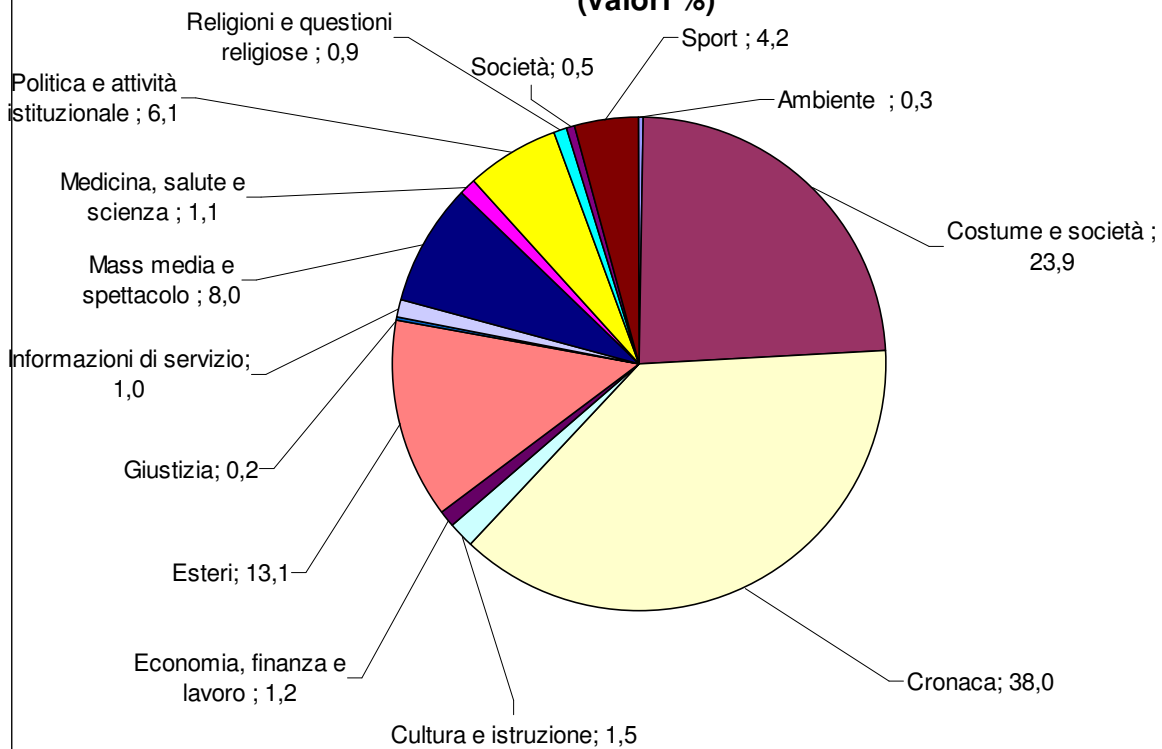

**TG1: Tempi di argomento**  
**Periodo: aprile-giugno 2010**  
**(valori %)**

**TG2: Tempo di argomento**  
**Periodo: aprile-giugno 2010**  
**(valori %)**

**TG3 - Tempo di argomento**  
**Periodo: aprile-giugno 2010**  
**(valori %)**

**TG4: Tempo di argomento**  
**Periodo: aprile-giugno 2010**  
**(valori %)**

**TG5: Tempo di argomento**  
**Periodo: aprile-giugno 2010**  
**(valori %)**

**STUDIO APERTO: Tempo di argomento**  
**Periodo: aprile-giugno 2010**  
**(valori %)**

**TG LA7: Tempo di argomento**  
**Periodo: aprile-giugno 2010**  
**(valori %)**

**RaiNews24: Tempo di argomento**  
**Periodo: aprile-giugno 2010**  
**(valori %)**

**SkyTg24: Tempo di argomento**  
**Periodo: aprile-giugno 2010**  
**(valori %)**