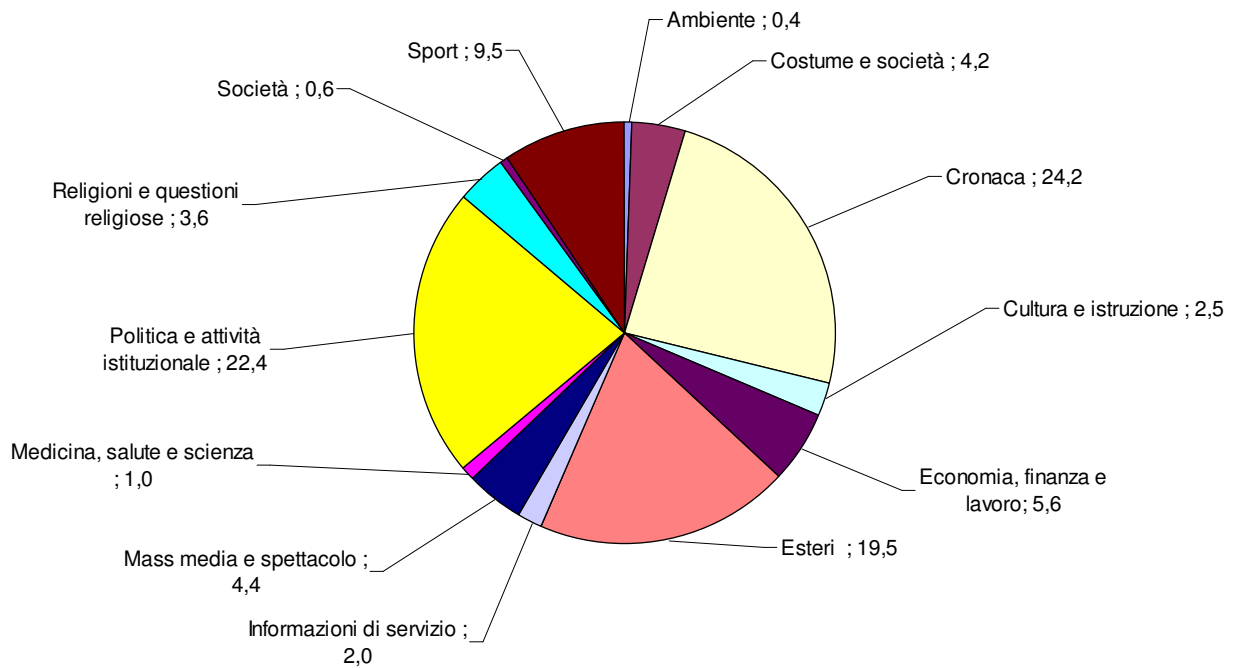

**TG1: Tempi di argomento**  
**Periodo: aprile-giugno 2010**  
**(valori %)**

**TG2: Tempo di argomento**  
**Periodo: aprile-giugno 2010**  
**(valori %)**

**TG3 - Tempo di argomento**  
**Periodo: aprile-giugno 2010**  
**(valori %)**

**TG4: Tempo di argomento**  
**Periodo: aprile-giugno 2010**  
**(valori %)**

**TG5: Tempo di argomento**  
**Periodo: aprile-giugno 2010**  
**(valori %)**

**STUDIO APERTO: Tempo di argomento**  
**Periodo: aprile-giugno 2010**  
**(valori %)**

**TG LA7: Tempo di argomento**  
**Periodo: aprile-giugno 2010**  
**(valori %)**

**RaiNews24: Tempo di argomento**  
**Periodo: aprile-giugno 2010**  
**(valori %)**

**SkyTg24: Tempo di argomento**  
**Periodo: aprile-giugno 2010**  
**(valori %)**