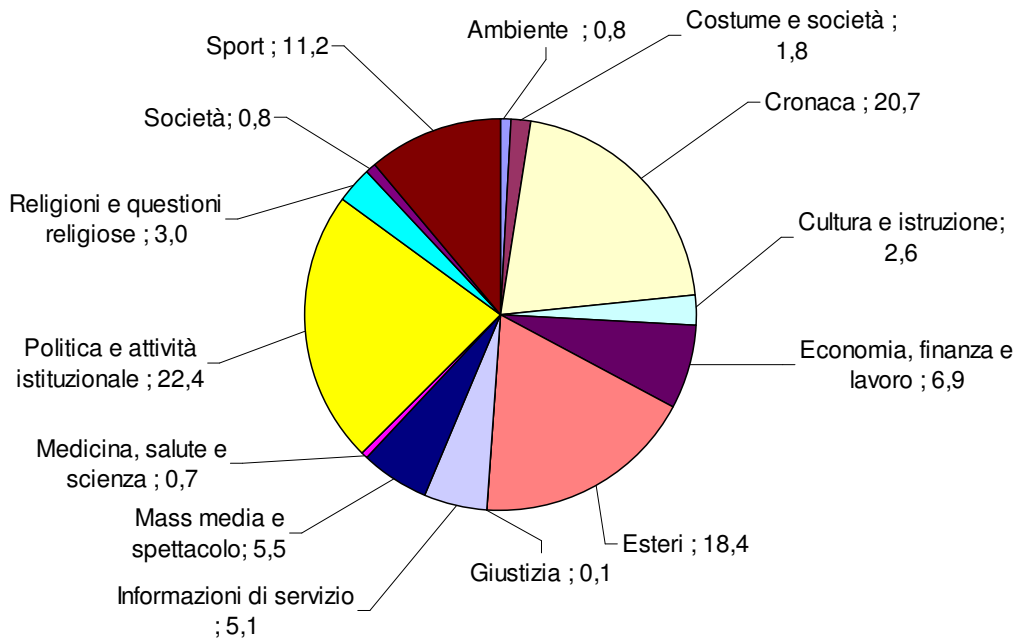

**TG1: Tempi di argomento**  
**Periodo: aprile-giugno 2010**  
**(valori %)**

**TG2: Tempo di argomento**  
**Periodo: aprile-giugno 2010**  
**(valori %)**

**TG3 - Tempo di argomento**  
**Periodo: aprile-giugno 2010**  
**(valori %)**

**TG4: Tempo di argomento**  
**Periodo: aprile-giugno 2010**  
**(valori %)**

**TG5: Tempo di argomento**  
**Periodo: aprile-giugno 2010**  
**(valori %)**

**STUDIO APERTO: Tempo di argomento**  
**Periodo: aprile-giugno 2010**  
**(valori %)**

**TG LA7: Tempo di argomento**  
**Periodo: aprile-giugno 2010**  
**(valori %)**

**RaiNews24: Tempo di argomento**  
**Periodo: aprile-giugno 2010**  
**(valori %)**

**SkyTg24: Tempo di argomento**  
**Periodo: aprile-giugno 2010**  
**(valori %)**