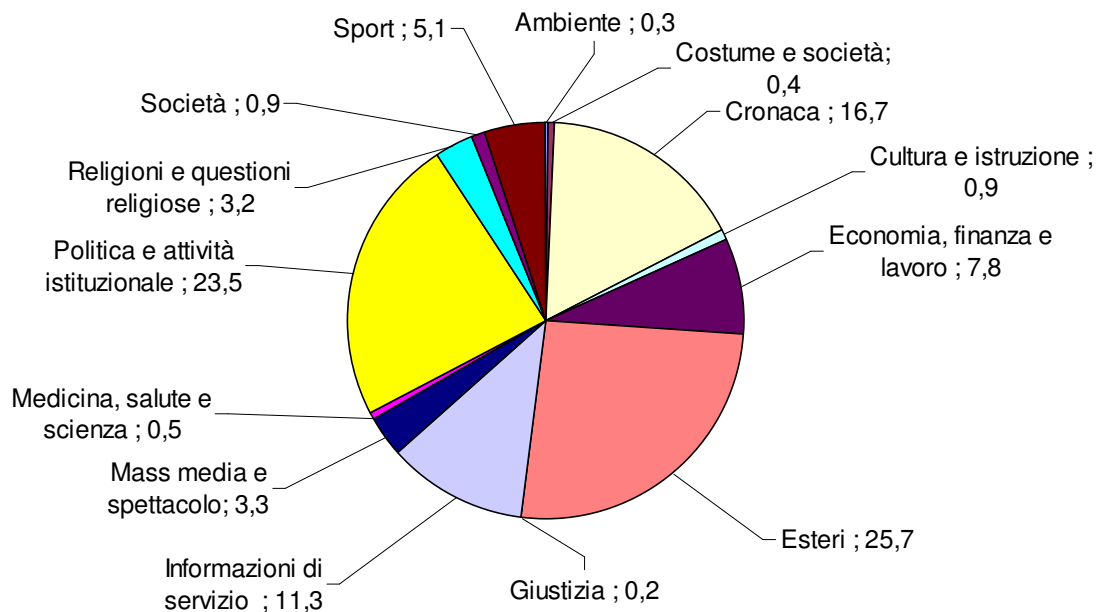

**TG1: Tempi di argomento**  
**Periodo: aprile-giugno 2010**  
**(valori %)**

**TG2: Tempo di argomento**  
**Periodo: aprile-giugno 2010**  
**(valori %)**

**TG3 - Tempo di argomento**  
**Periodo: aprile-giugno 2010**  
**(valori %)**

**TG4: Tempo di argomento**  
**Periodo: aprile-giugno 2010**  
**(valori %)**

**TG5: Tempo di argomento**  
**Periodo: aprile-giugno 2010**  
**(valori %)**

**STUDIO APERTO: Tempo di argomento**  
**Periodo: aprile-giugno 2010**  
**(valori %)**

**TG LA7: Tempo di argomento**  
**Periodo: aprile-giugno 2010**  
**(valori %)**

**RaiNews24: Tempo di argomento**  
**Periodo: aprile-giugno 2010**  
**(valori %)**

**SkyTg24: Tempo di argomento**  
**Periodo: aprile-giugno 2010**  
**(valori %)**