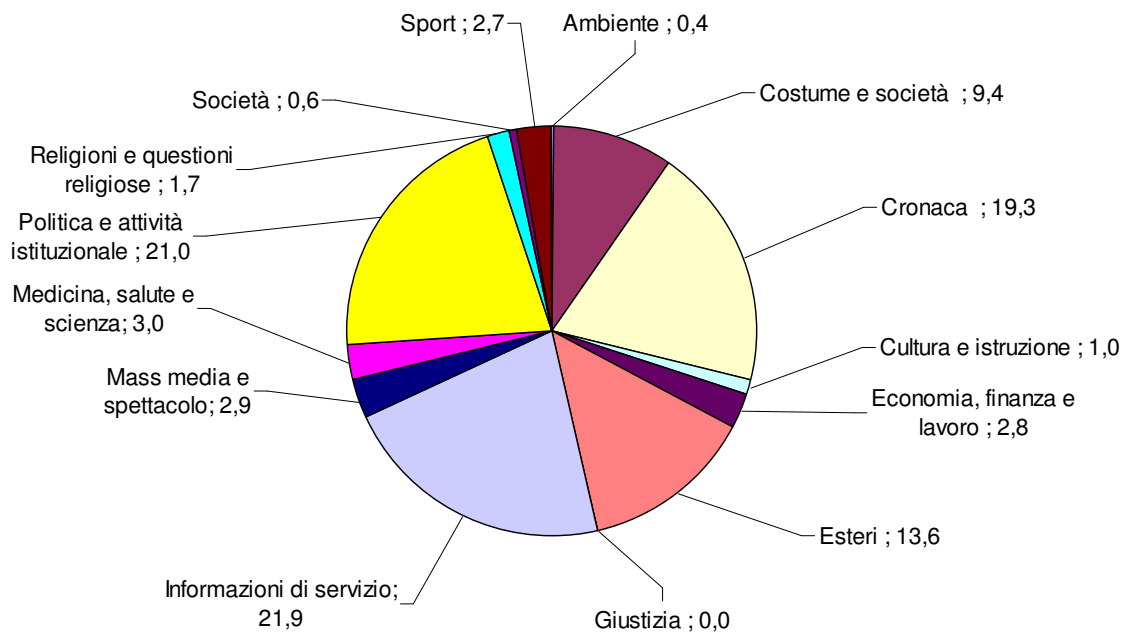

**TG1: Tempi di argomento**  
**Periodo: aprile-giugno 2010**  
**(valori %)**

**TG2: Tempo di argomento**  
**Periodo: aprile-giugno 2010**  
**(valori %)**

**TG3 - Tempo di argomento**  
**Periodo: aprile-giugno 2010**  
**(valori %)**

**TG4: Tempo di argomento**  
**Periodo: aprile-giugno 2010**  
**(valori %)**

**TG5: Tempo di argomento**  
**Periodo: aprile-giugno 2010**  
**(valori %)**

**STUDIO APERTO: Tempo di argomento**  
**Periodo: aprile-giugno 2010**  
**(valori %)**

**TG LA7: Tempo di argomento**  
**Periodo: aprile-giugno 2010**  
**(valori %)**

**RaiNews24: Tempo di argomento**  
**Periodo: aprile-giugno 2010**  
**(valori %)**

**SkyTg24: Tempo di argomento**  
**Periodo: aprile-giugno 2010**  
**(valori %)**