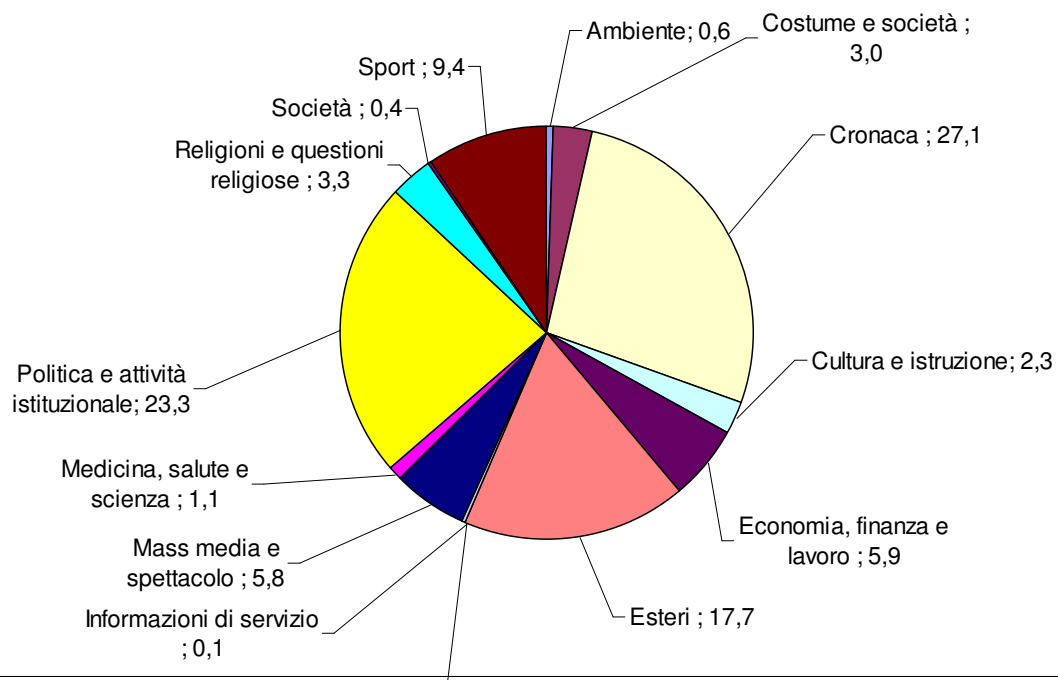

**TG1: Tempi di argomento**  
**Periodo: aprile-giugno 2010**  
**(valori %)**

**TG2: Tempo di argomento**  
**Periodo: aprile-giugno 2010**  
**(valori %)**

**TG3 - Tempo di argomento**  
**Periodo: aprile-giugno 2010**  
**(valori %)**

**TG4: Tempo di argomento**  
**Periodo: aprile-giugno 2010**  
**(valori %)**

**TG5: Tempo di argomento**  
**Periodo: aprile-giugno 2010**  
**(valori %)**

**STUDIO APERTO: Tempo di argomento**  
**Periodo: aprile-giugno 2010**  
**(valori %)**

**TG LA7: Tempo di argomento**  
**Periodo: aprile-giugno 2010**  
**(valori %)**

**RaiNews24: Tempo di argomento**  
**Periodo: aprile-giugno 2010**  
**(valori %)**

**SkyTg24: Tempo di argomento**  
**Periodo: aprile-giugno 2010**  
**(valori %)**