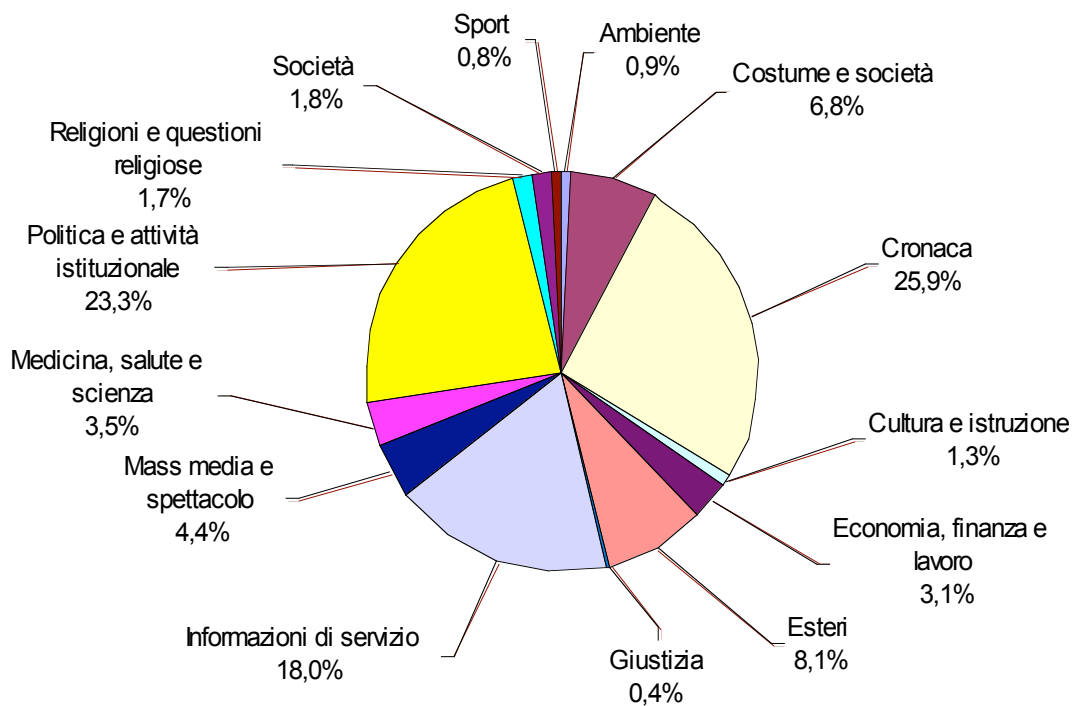

TG1: Tempi di argomento
Periodo: ottobre-dicembre 2009
(valori %)

TG2: Tempo di argomento
Periodo: ottobre-dicembre 2009
(valori %)

TG3 - Tempo di argomento
Periodo: ottobre-dicembre 2009
(valori %)

TG4: Tempo di argomento
Periodo: ottobre-dicembre 2009
(valori %)

TG5: Tempo di argomento
Periodo: ottobre-dicembre 2009
(valori %)

STUDIO APERTO: Tempi di argomento
Periodo: ottobre-dicembre 2009
(valori %)

TG LA7: Tempo di argomento
Periodo: ottobre-dicembre 2009
(valori %)

RaiNews24: Tempo di argomento
Periodo: ottobre-dicembre 2009
(valori %)

SkyTg24: Tempo di argomento
Periodo: ottobre-dicembre 2009
(valori %)