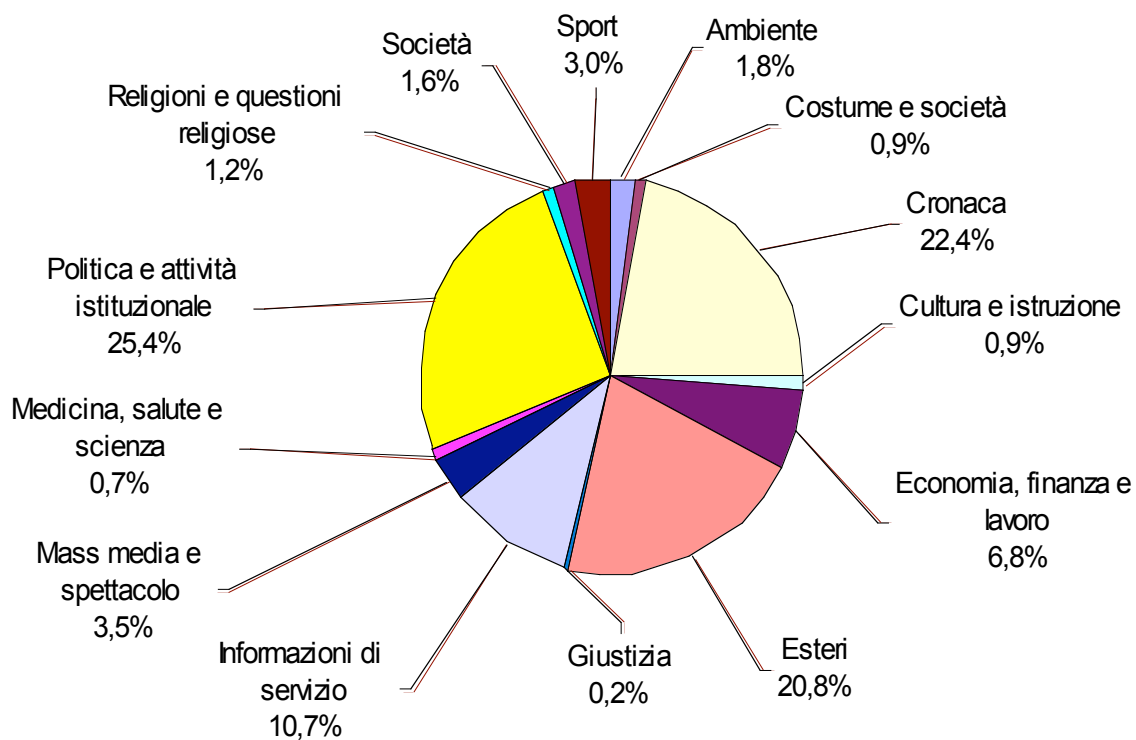

TG1: Tempi di argomento
Periodo: ottobre-dicembre 2009
(valori %)

TG2: Tempo di argomento
Periodo: ottobre-dicembre 2009
(valori %)

TG3 - Tempo di argomento
Periodo: ottobre-dicembre 2009
(valori %)

TG4: Tempo di argomento
Periodo: ottobre-dicembre 2009
(valori %)

TG5: Tempo di argomento
Periodo: ottobre-dicembre 2009
(valori %)

STUDIO APERTO: Tempi di argomento
Periodo: ottobre-dicembre 2009
(valori %)

TG LA7: Tempo di argomento
Periodo: ottobre-dicembre 2009
(valori %)

RaiNews24: Tempo di argomento
Periodo: ottobre-dicembre 2009
(valori %)

SkyTg24: Tempo di argomento
Periodo: ottobre-dicembre 2009
(valori %)