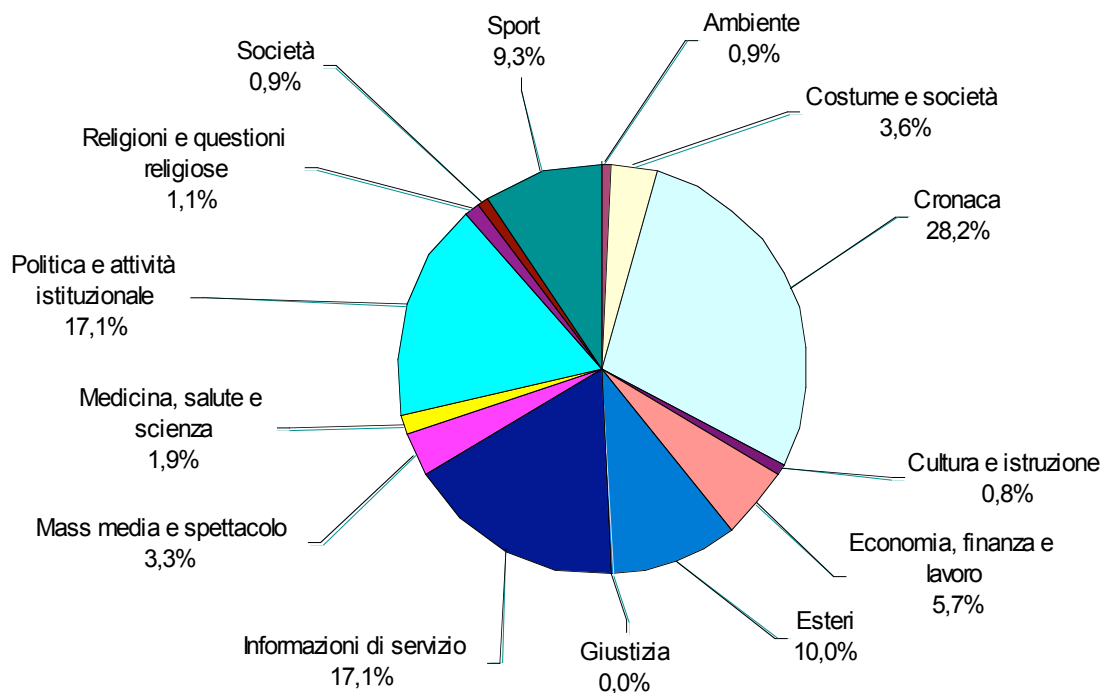

TG1: Tempi di argomento
Periodo: ottobre-dicembre 2009
(valori %)

TG2: Tempo di argomento
Periodo: ottobre-dicembre 2009
(valori %)

TG3 - Tempo di argomento
Periodo: ottobre-dicembre 2009
(valori %)

TG4: Tempo di argomento
Periodo: ottobre-dicembre 2009
(valori %)

TG5: Tempo di argomento
Periodo: ottobre-dicembre 2009
(valori %)

STUDIO APERTO: Tempi di argomento
Periodo: ottobre-dicembre 2009
(valori %)

TG LA7: Tempo di argomento
Periodo: ottobre-dicembre 2009
(valori %)

RaiNews24: Tempo di argomento
Periodo: ottobre-dicembre 2009
(valori %)

SkyTg24: Tempo di argomento
Periodo: ottobre-dicembre 2009
(valori %)