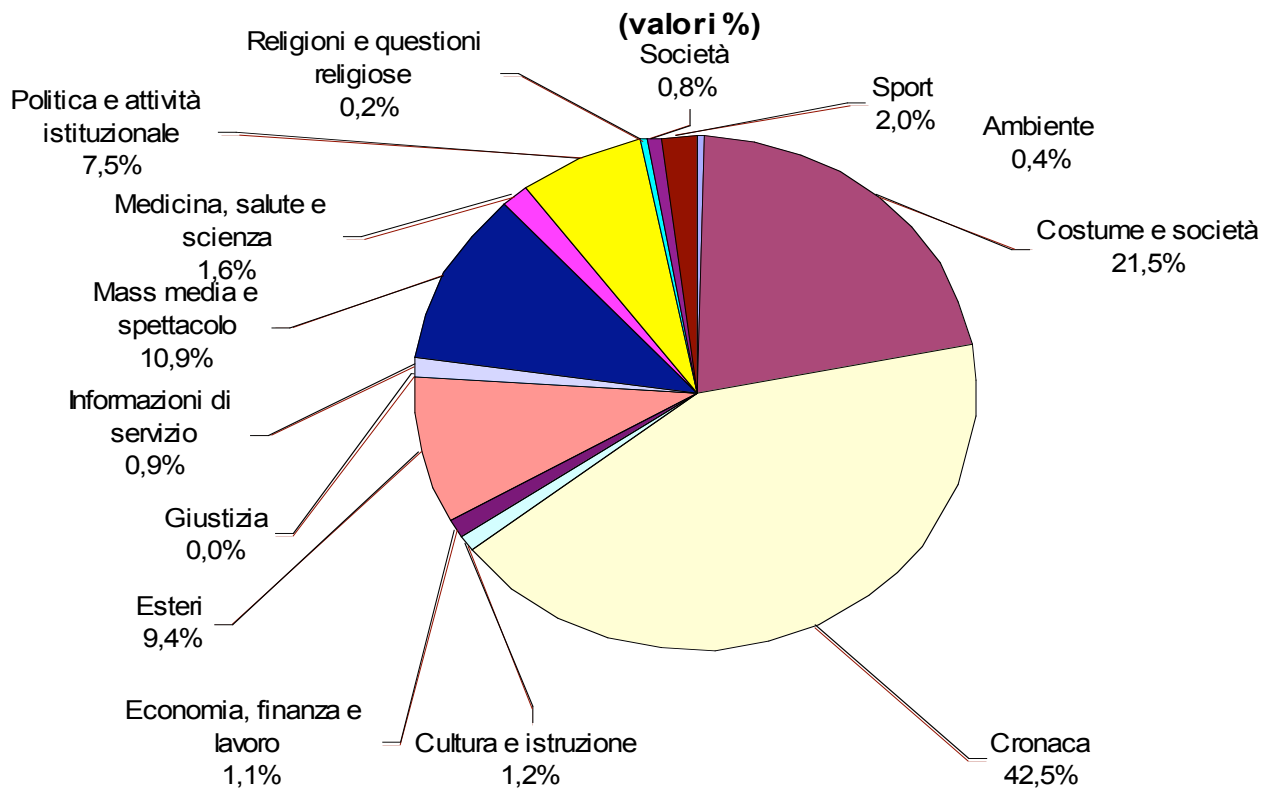

TG1: Tempi di argomento
Periodo: ottobre-dicembre 2009
(valori %)

TG2: Tempo di argomento
Periodo: ottobre-dicembre 2009
(valori %)

TG3 - Tempo di argomento
Periodo: ottobre-dicembre 2009
(valori %)

TG4: Tempo di argomento
Periodo: ottobre-dicembre 2009
(valori %)

TG5: Tempo di argomento
Periodo: ottobre-dicembre 2009
(valori %)

STUDIO APERTO: Tempi di argomento
Periodo: ottobre-dicembre 2009
(valori %)

TG LA7: Tempo di argomento
Periodo: ottobre-dicembre 2009
(valori %)

RaiNews24: Tempo di argomento
Periodo: ottobre-dicembre 2009
(valori %)

SkyTg24: Tempo di argomento
Periodo: ottobre-dicembre 2009
(valori %)