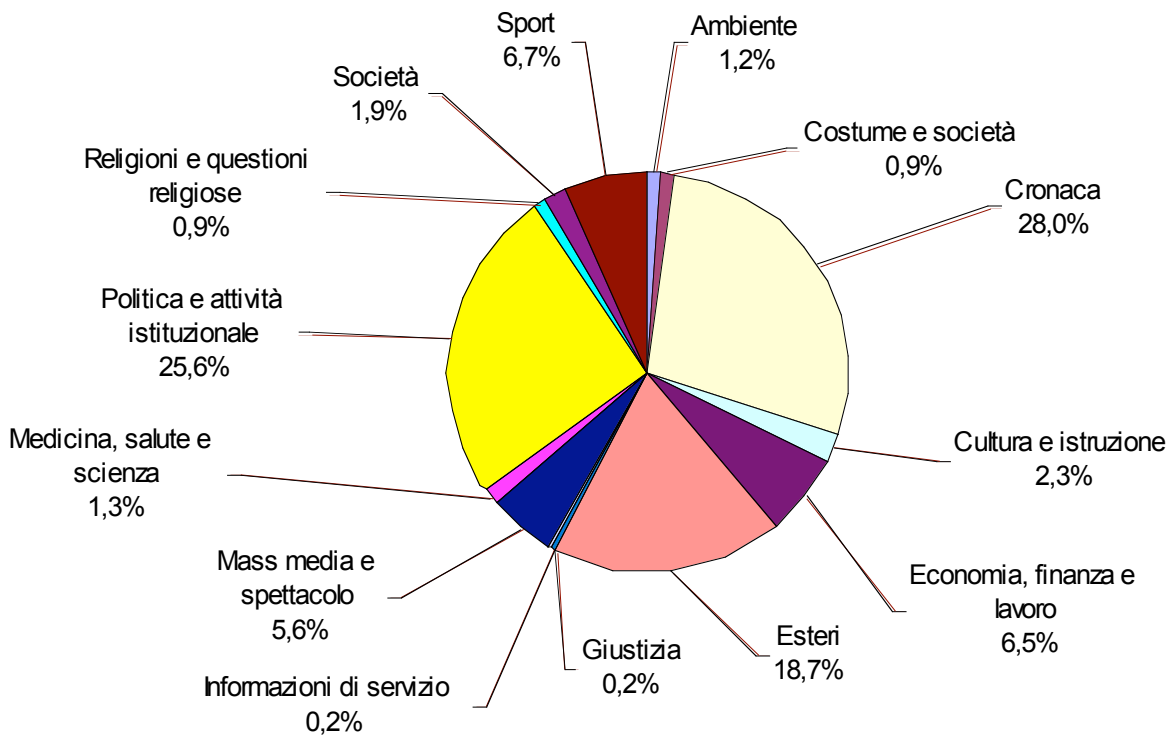

TG1: Tempi di argomento
Periodo: ottobre-dicembre 2009
(valori %)

TG2: Tempo di argomento
Periodo: ottobre-dicembre 2009
(valori %)

TG3 - Tempo di argomento
Periodo: ottobre-dicembre 2009
(valori %)

TG4: Tempo di argomento
Periodo: ottobre-dicembre 2009
(valori %)

TG5: Tempo di argomento
Periodo: ottobre-dicembre 2009
(valori %)

STUDIO APERTO: Tempi di argomento
Periodo: ottobre-dicembre 2009
(valori %)

TG LA7: Tempo di argomento
Periodo: ottobre-dicembre 2009
(valori %)

RaiNews24: Tempo di argomento
Periodo: ottobre-dicembre 2009
(valori %)

SkyTg24: Tempo di argomento
Periodo: ottobre-dicembre 2009
(valori %)