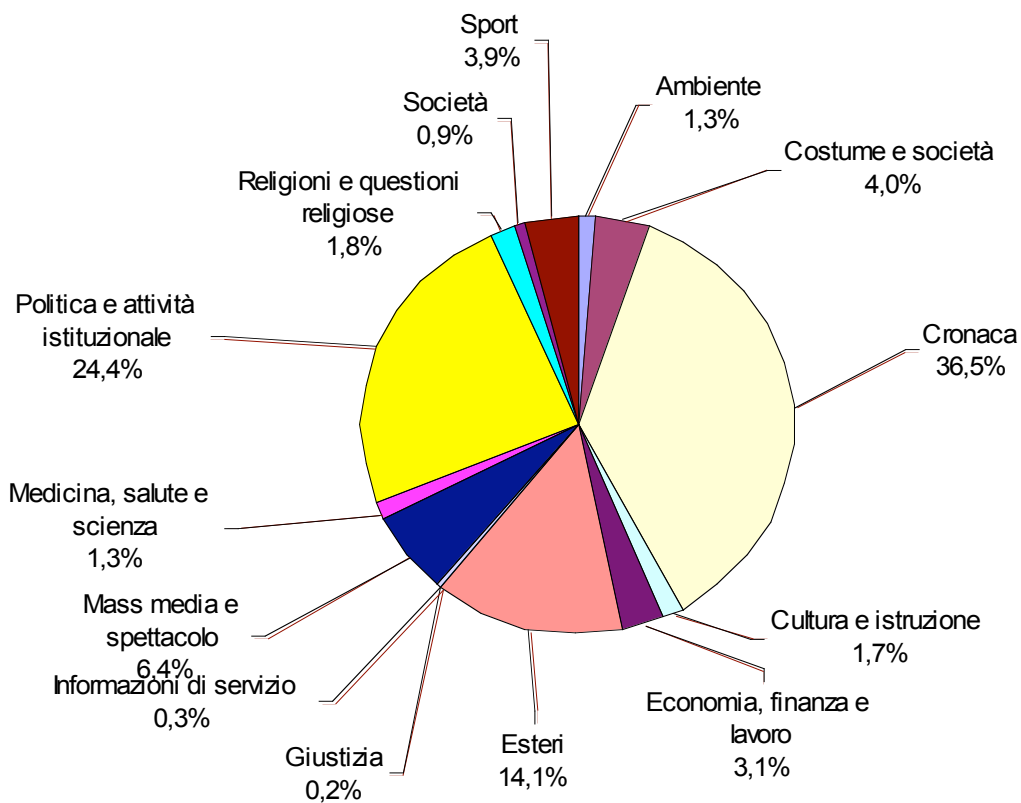

TG1: Tempi di argomento
Periodo: ottobre-dicembre 2009
(valori %)

TG2: Tempo di argomento
Periodo: ottobre-dicembre 2009
(valori %)

TG3 - Tempo di argomento
Periodo: ottobre-dicembre 2009
(valori %)

TG4: Tempo di argomento
Periodo: ottobre-dicembre 2009
(valori %)

TG5: Tempo di argomento
Periodo: ottobre-dicembre 2009
(valori %)

STUDIO APERTO: Tempi di argomento
Periodo: ottobre-dicembre 2009
(valori %)

TG LA7: Tempo di argomento
Periodo: ottobre-dicembre 2009
(valori %)

RaiNews24: Tempo di argomento
Periodo: ottobre-dicembre 2009
(valori %)

SkyTg24: Tempo di argomento
Periodo: ottobre-dicembre 2009
(valori %)