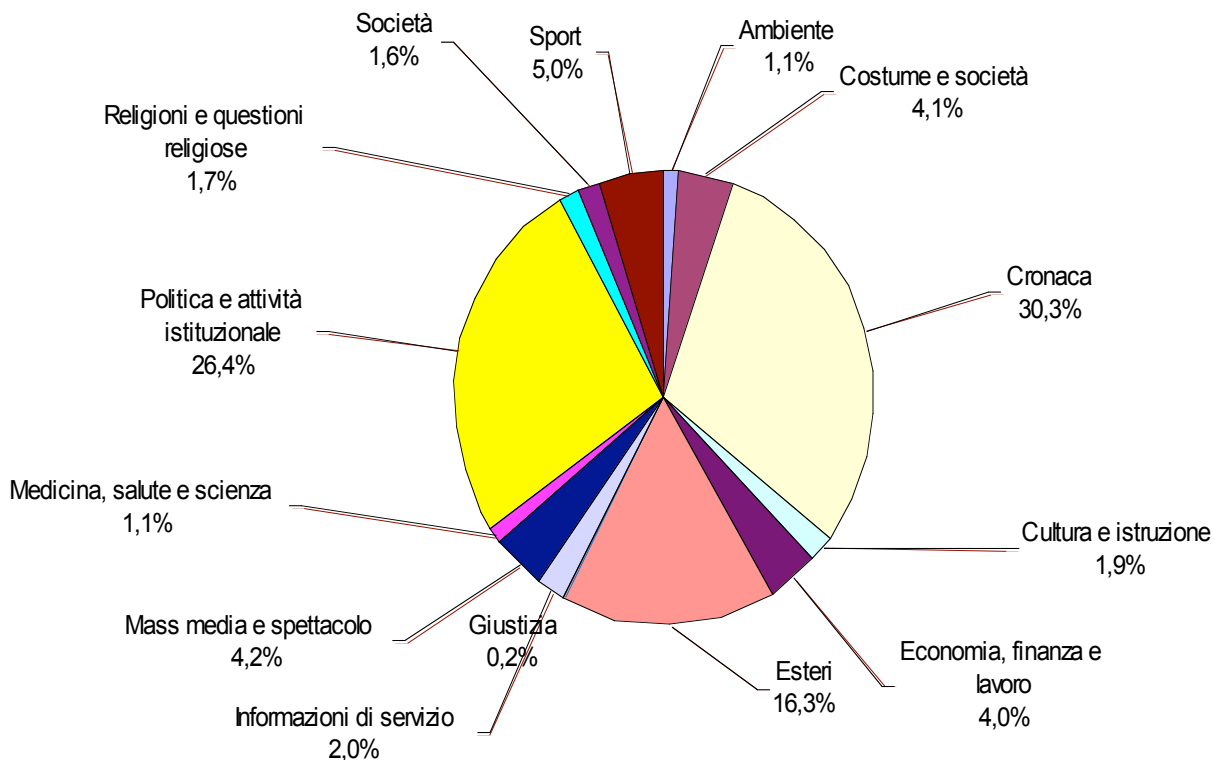

TG1: Tempi di argomento
Periodo: ottobre-dicembre 2009
(valori %)

TG2: Tempo di argomento
Periodo: ottobre-dicembre 2009
(valori %)

TG3 - Tempo di argomento
Periodo: ottobre-dicembre 2009
(valori %)

TG4: Tempo di argomento
Periodo: ottobre-dicembre 2009
(valori %)

TG5: Tempo di argomento
Periodo: ottobre-dicembre 2009
(valori %)

STUDIO APERTO: Tempi di argomento
Periodo: ottobre-dicembre 2009
(valori %)

TG LA7: Tempo di argomento
Periodo: ottobre-dicembre 2009
(valori %)

RaiNews24: Tempo di argomento
Periodo: ottobre-dicembre 2009
(valori %)

SkyTg24: Tempo di argomento
Periodo: ottobre-dicembre 2009
(valori %)