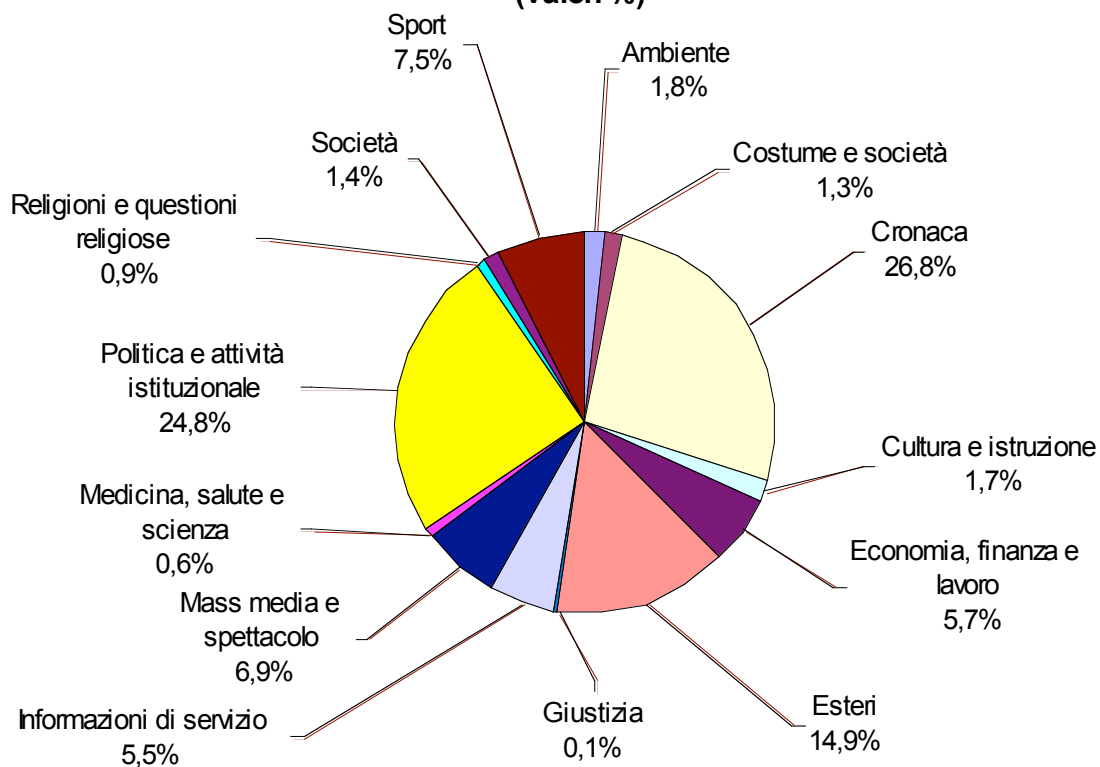

TG1: Tempi di argomento
Periodo: ottobre-dicembre 2009
(valori %)

TG2: Tempo di argomento
Periodo: ottobre-dicembre 2009
(valori %)

TG3 - Tempo di argomento
Periodo: ottobre-dicembre 2009
(valori %)

TG4: Tempo di argomento
Periodo: ottobre-dicembre 2009
(valori %)

TG5: Tempo di argomento
Periodo: ottobre-dicembre 2009
(valori %)

STUDIO APERTO: Tempi di argomento
Periodo: ottobre-dicembre 2009
(valori %)

TG LA7: Tempo di argomento
Periodo: ottobre-dicembre 2009
(valori %)

RaiNews24: Tempo di argomento
Periodo: ottobre-dicembre 2009
(valori %)

SkyTg24: Tempo di argomento
Periodo: ottobre-dicembre 2009
(valori %)