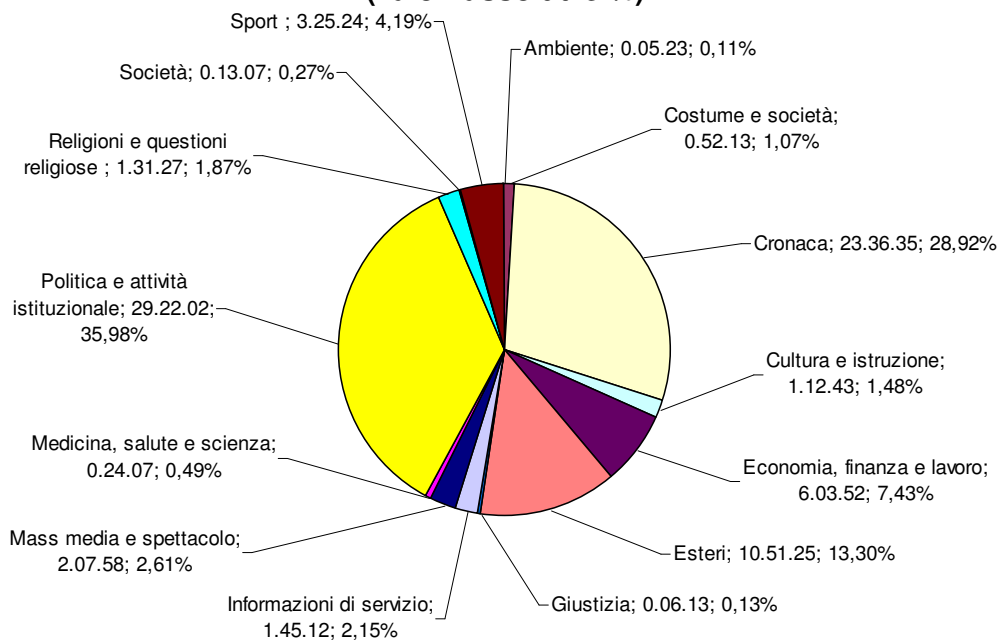

TG1: Tempi di argomento
Periodo: aprile-giugno 2009
(valori assoluti e %)

TG2: Tempo di argomento
Periodo: aprile-giugno 2009
(valori assoluti e %)

TG3 - Tempo di argomento
Periodo: aprile-giugno 2009
(valori assoluti e %)

TG4: Tempo di argomento
Periodo: aprile-giugno 2009
(valori assoluti e %)

TG5: Tempo di argomento
Periodo: aprile-giugno 2009
(valori assoluti e %)

STUDIO APERTO: Tempi di argomento

Periodo: aprile-giugno 2009

(valori assoluti e %)

TG LA7: Tempo di argomento

Periodo: aprile-giugno 2009

(valori assoluti e %)

RaiNews24: Tempo di argomento
Periodo: aprile-giugno 2009
(valori assoluti e %)

SkyTg24: Tempo di argomento
Periodo: aprile-giugno 2009
(valori assoluti e %)