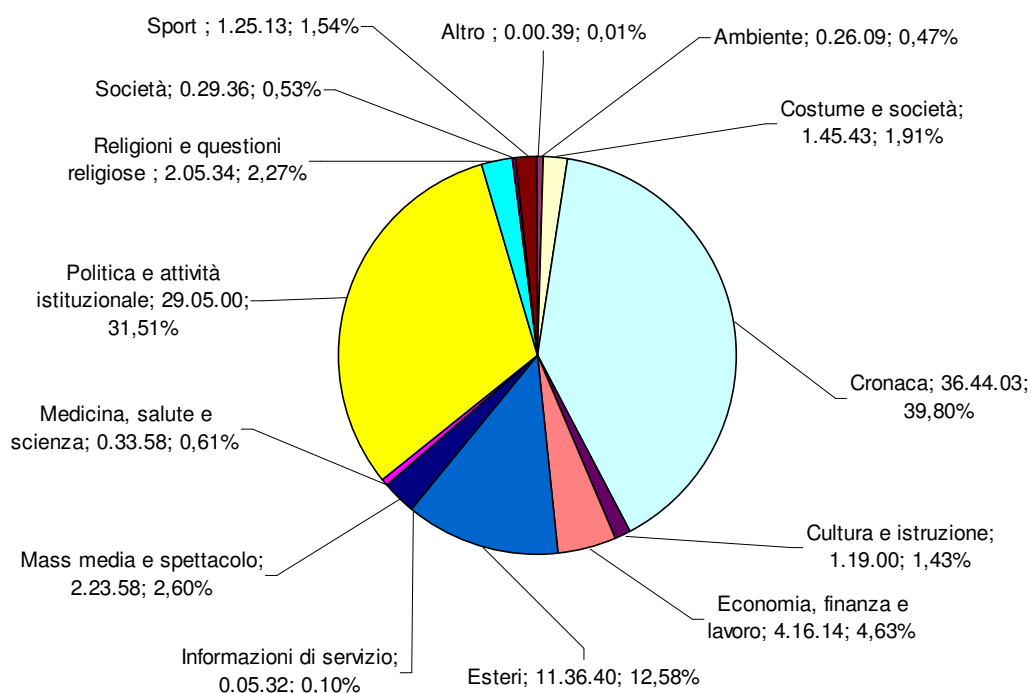

TG1: Tempi di argomento
Periodo: aprile-giugno 2009
(valori assoluti e %)

TG2: Tempo di argomento
Periodo: aprile-giugno 2009
(valori assoluti e %)

TG3 - Tempo di argomento
Periodo: aprile-giugno 2009
(valori assoluti e %)

TG4: Tempo di argomento
Periodo: aprile-giugno 2009
(valori assoluti e %)

TG5: Tempo di argomento
Periodo: aprile-giugno 2009
(valori assoluti e %)

STUDIO APERTO: Tempi di argomento

Periodo: aprile-giugno 2009

(valori assoluti e %)

TG LA7: Tempo di argomento

Periodo: aprile-giugno 2009

(valori assoluti e %)

RaiNews24: Tempo di argomento
Periodo: aprile-giugno 2009
(valori assoluti e %)

SkyTg24: Tempo di argomento
Periodo: aprile-giugno 2009
(valori assoluti e %)