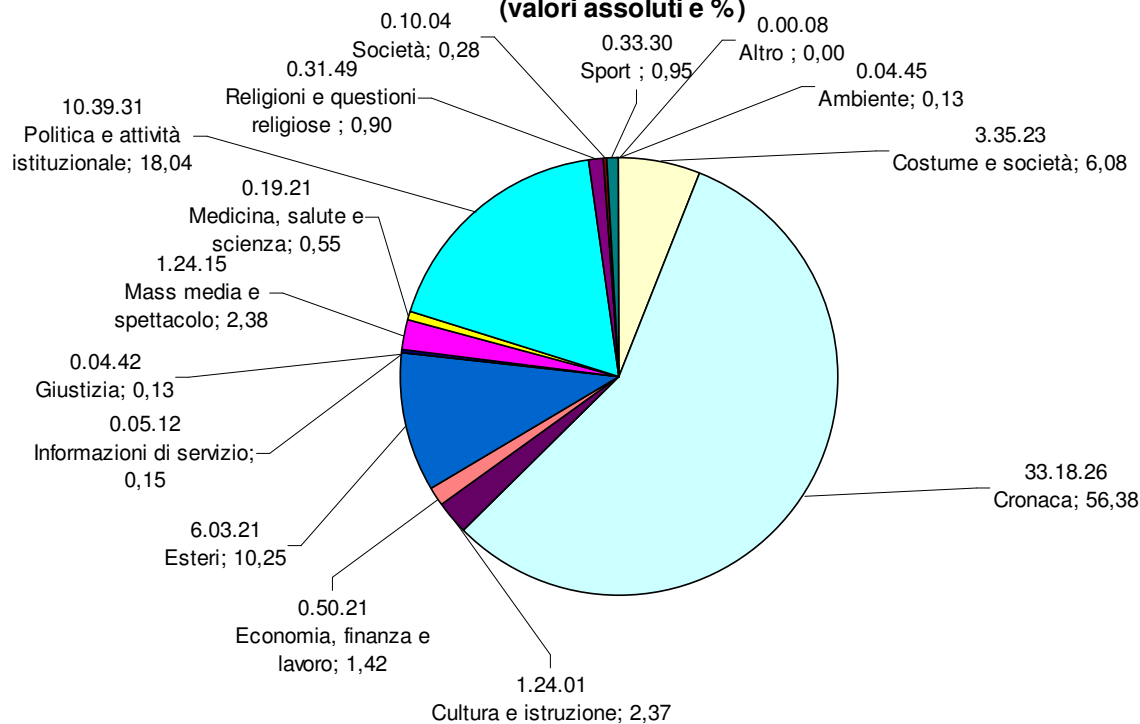

TG1: Tempi di argomento
Periodo: aprile-giugno 2009
(valori assoluti e %)

TG2: Tempo di argomento
Periodo: aprile-giugno 2009
(valori assoluti e %)

TG3 - Tempo di argomento
Periodo: aprile-giugno 2009
(valori assoluti e %)

TG4: Tempo di argomento
Periodo: aprile-giugno 2009
(valori assoluti e %)

TG5: Tempo di argomento
Periodo: aprile-giugno 2009
(valori assoluti e %)

STUDIO APERTO: Tempi di argomento

Periodo: aprile-giugno 2009

(valori assoluti e %)

TG LA7: Tempo di argomento

Periodo: aprile-giugno 2009

(valori assoluti e %)

RaiNews24: Tempo di argomento
Periodo: aprile-giugno 2009
(valori assoluti e %)

SkyTg24: Tempo di argomento
Periodo: aprile-giugno 2009
(valori assoluti e %)