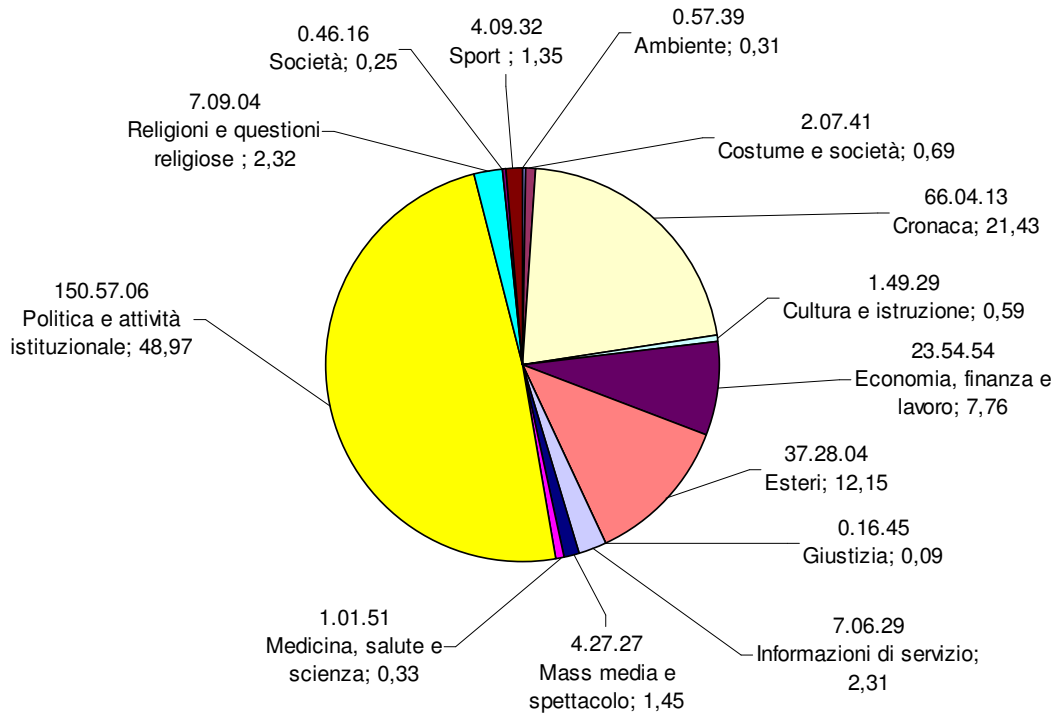

TG1: Tempi di argomento
Periodo: aprile-giugno 2009
(valori assoluti e %)

TG2: Tempo di argomento
Periodo: aprile-giugno 2009
(valori assoluti e %)

TG3 - Tempo di argomento
Periodo: aprile-giugno 2009
(valori assoluti e %)

TG4: Tempo di argomento
Periodo: aprile-giugno 2009
(valori assoluti e %)

TG5: Tempo di argomento
Periodo: aprile-giugno 2009
(valori assoluti e %)

STUDIO APERTO: Tempi di argomento

Periodo: aprile-giugno 2009

(valori assoluti e %)

TG LA7: Tempo di argomento

Periodo: aprile-giugno 2009

(valori assoluti e %)

RaiNews24: Tempo di argomento
Periodo: aprile-giugno 2009
(valori assoluti e %)

SkyTg24: Tempo di argomento
Periodo: aprile-giugno 2009
(valori assoluti e %)