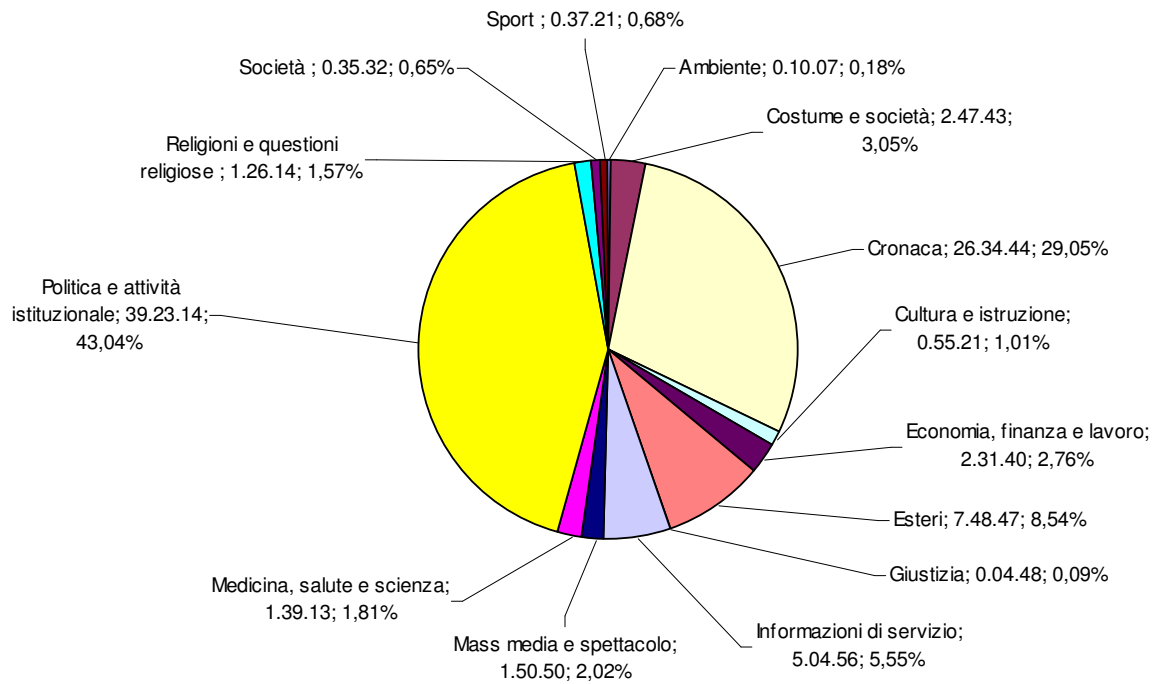

TG1: Tempi di argomento
Periodo: aprile-giugno 2009
(valori assoluti e %)

TG2: Tempo di argomento
Periodo: aprile-giugno 2009
(valori assoluti e %)

TG3 - Tempo di argomento
Periodo: aprile-giugno 2009
(valori assoluti e %)

TG4: Tempo di argomento
Periodo: aprile-giugno 2009
(valori assoluti e %)

TG5: Tempo di argomento
Periodo: aprile-giugno 2009
(valori assoluti e %)

STUDIO APERTO: Tempi di argomento

Periodo: aprile-giugno 2009

(valori assoluti e %)

TG LA7: Tempo di argomento

Periodo: aprile-giugno 2009

(valori assoluti e %)

RaiNews24: Tempo di argomento
Periodo: aprile-giugno 2009
(valori assoluti e %)

SkyTg24: Tempo di argomento
Periodo: aprile-giugno 2009
(valori assoluti e %)