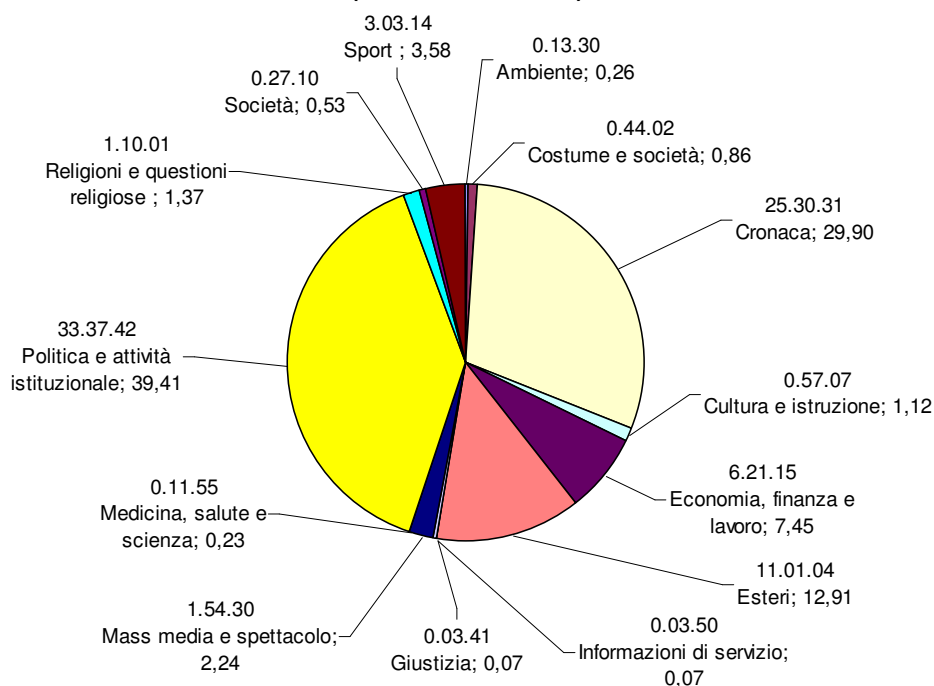

TG1: Tempi di argomento
Periodo: aprile-giugno 2009
(valori assoluti e %)

TG2: Tempo di argomento
Periodo: aprile-giugno 2009
(valori assoluti e %)

TG3 - Tempo di argomento
Periodo: aprile-giugno 2009
(valori assoluti e %)

TG4: Tempo di argomento
Periodo: aprile-giugno 2009
(valori assoluti e %)

TG5: Tempo di argomento
Periodo: aprile-giugno 2009
(valori assoluti e %)

STUDIO APERTO: Tempi di argomento

Periodo: aprile-giugno 2009

(valori assoluti e %)

TG LA7: Tempo di argomento

Periodo: aprile-giugno 2009

(valori assoluti e %)

RaiNews24: Tempo di argomento
Periodo: aprile-giugno 2009
(valori assoluti e %)

SkyTg24: Tempo di argomento
Periodo: aprile-giugno 2009
(valori assoluti e %)