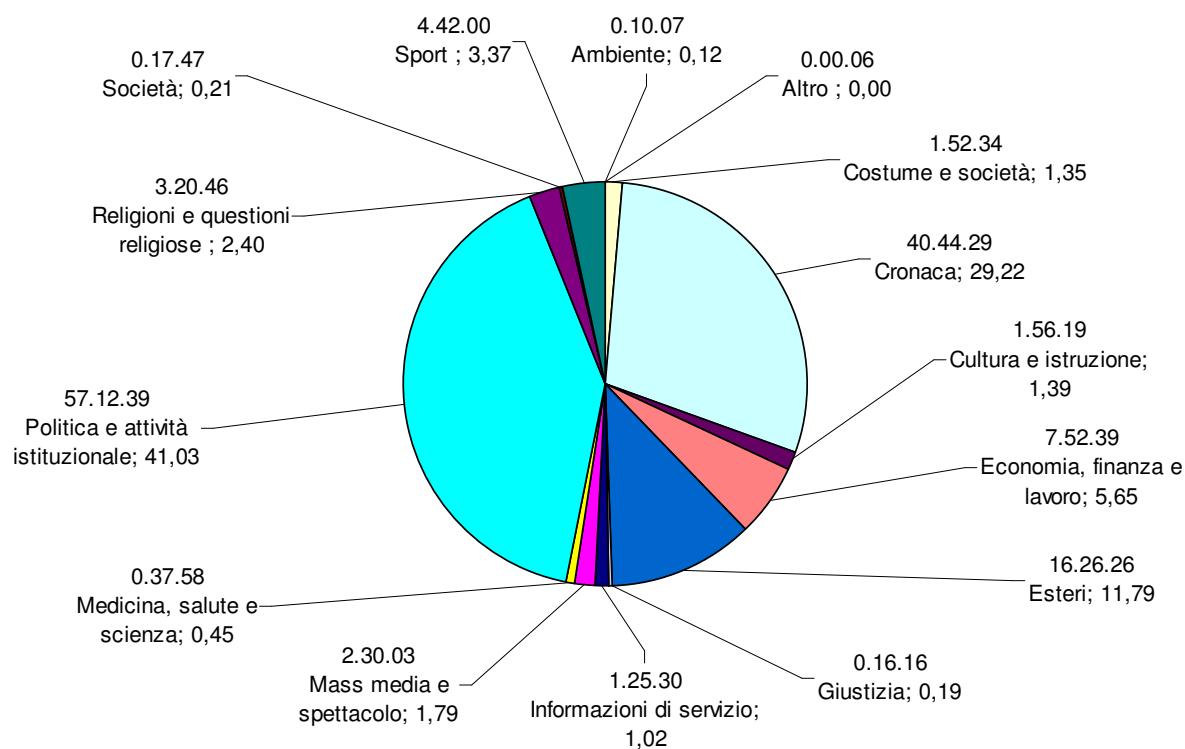

TG1: Tempi di argomento
Periodo: aprile-giugno 2009
(valori assoluti e %)

TG2: Tempo di argomento
Periodo: aprile-giugno 2009
(valori assoluti e %)

TG3 - Tempo di argomento
Periodo: aprile-giugno 2009
(valori assoluti e %)

TG4: Tempo di argomento
Periodo: aprile-giugno 2009
(valori assoluti e %)

TG5: Tempo di argomento
Periodo: aprile-giugno 2009
(valori assoluti e %)

STUDIO APERTO: Tempi di argomento

Periodo: aprile-giugno 2009

(valori assoluti e %)

TG LA7: Tempo di argomento

Periodo: aprile-giugno 2009

(valori assoluti e %)

RaiNews24: Tempo di argomento
Periodo: aprile-giugno 2009
(valori assoluti e %)

SkyTg24: Tempo di argomento
Periodo: aprile-giugno 2009
(valori assoluti e %)