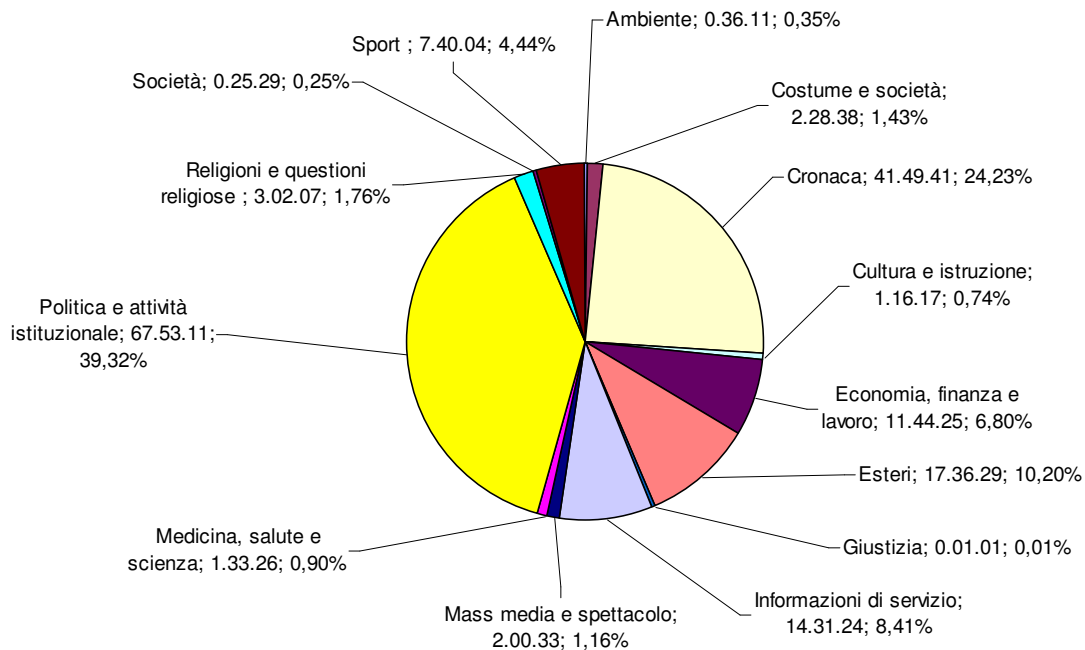

TG1: Tempi di argomento
Periodo: aprile-giugno 2009
(valori assoluti e %)

TG2: Tempo di argomento
Periodo: aprile-giugno 2009
(valori assoluti e %)

TG3 - Tempo di argomento
Periodo: aprile-giugno 2009
(valori assoluti e %)

TG4: Tempo di argomento
Periodo: aprile-giugno 2009
(valori assoluti e %)

TG5: Tempo di argomento
Periodo: aprile-giugno 2009
(valori assoluti e %)

STUDIO APERTO: Tempi di argomento

Periodo: aprile-giugno 2009

(valori assoluti e %)

TG LA7: Tempo di argomento

Periodo: aprile-giugno 2009

(valori assoluti e %)

RaiNews24: Tempo di argomento
Periodo: aprile-giugno 2009
(valori assoluti e %)

SkyTg24: Tempo di argomento
Periodo: aprile-giugno 2009
(valori assoluti e %)