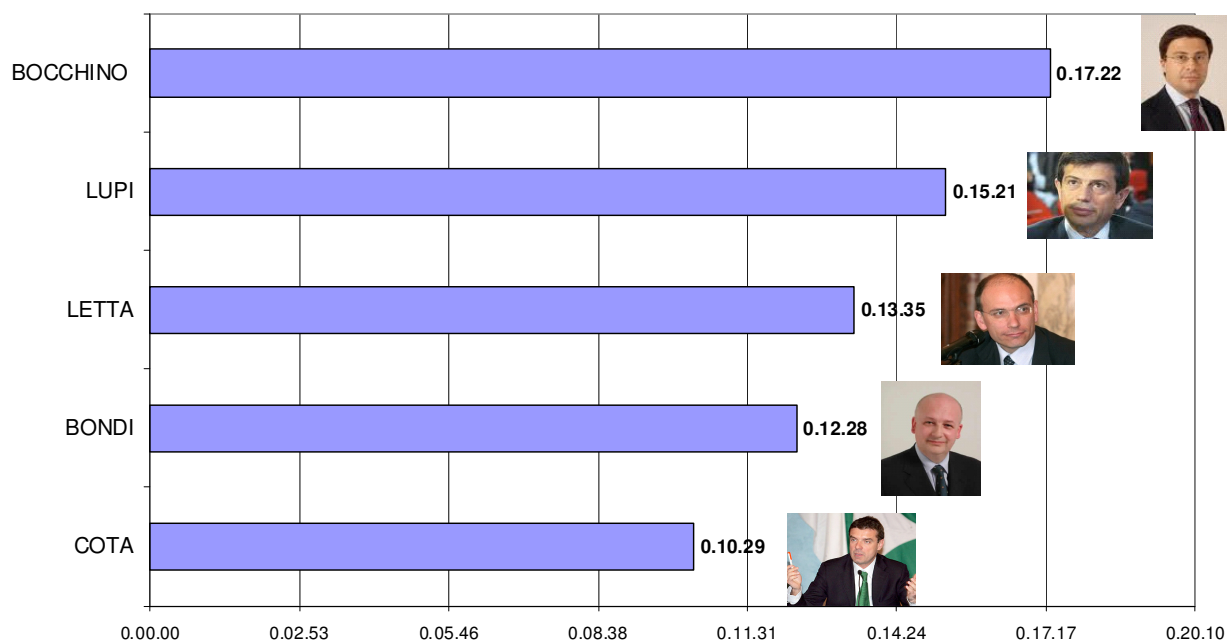

PORTA A PORTA: tempo di parola dei primi 5 esponenti politico istituzionali
 (1 luglio - 30 settembre 2010; n. puntate: 21 compreso Porta a Porta estate)

ANNOZERO: tempo di parola dei primi 5 esponenti politico istituzionali
 (1 luglio - 30 settembre 2010; n. puntate: 2)

**BALLARO': tempo di parola dei primi 5 esponenti politico istituzionali
(1 luglio - 30 settembre 2010; n. puntate: 3)**

**MATRIX: tempo di parola dei primi 5 esponenti politico istituzionali
(1 luglio - 30 settembre 2010; n. puntate: 9)**

**L'INFEDELE: tempo di parola dei primi 5 esponenti politico istituzionali
(1 luglio - 30 settembre 2010; n. puntate: 3)**