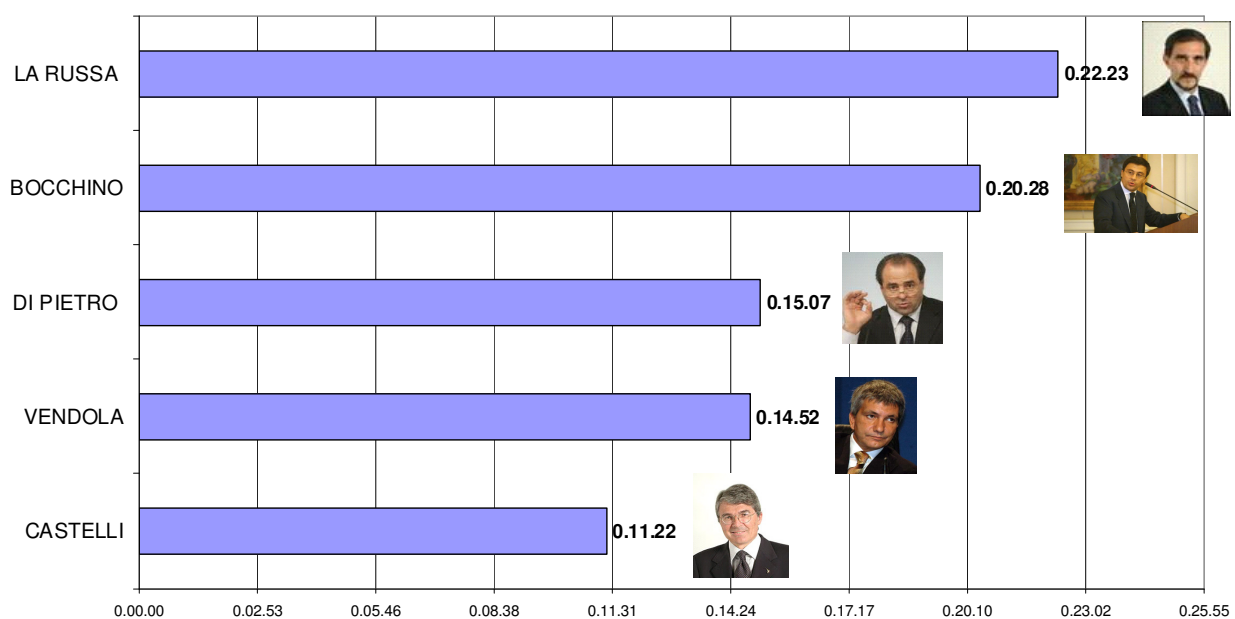

PORTA A PORTA: tempo di parola dei primi 5 esponenti politico istituzionali
 (1 luglio - 30 settembre 2010; n. puntate: 21 compreso Porta a Porta estate)

ANNOZERO: tempo di parola dei primi 5 esponenti politico istituzionali
 (1 luglio - 30 settembre 2010; n. puntate: 2)

**BALLARO': tempo di parola dei primi 5 esponenti politico istituzionali
(1 luglio - 30 settembre 2010; n. puntate: 3)**

**MATRIX: tempo di parola dei primi 5 esponenti politico istituzionali
(1 luglio - 30 settembre 2010; n. puntate: 9)**

**L'INFEDELE: tempo di parola dei primi 5 esponenti politico istituzionali
(1 luglio - 30 settembre 2010; n. puntate: 3)**