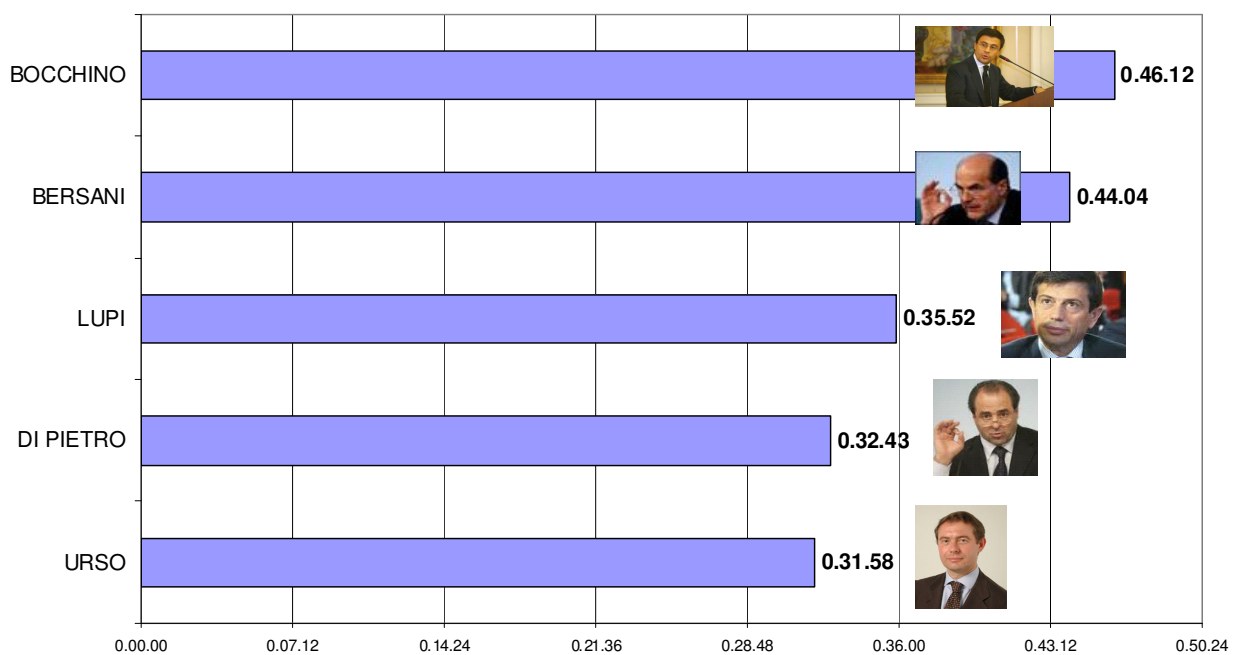

PORTA A PORTA: tempo di parola dei primi 5 esponenti politico istituzionali
 (1 luglio - 30 settembre 2010; n. puntate: 21 compreso Porta a Porta estate)

ANNOZERO: tempo di parola dei primi 5 esponenti politico istituzionali
 (1 luglio - 30 settembre 2010; n. puntate: 2)

**BALLARO': tempo di parola dei primi 5 esponenti politico istituzionali
(1 luglio - 30 settembre 2010; n. puntate: 3)**

**MATRIX: tempo di parola dei primi 5 esponenti politico istituzionali
(1 luglio - 30 settembre 2010; n. puntate: 9)**

**L'INFEDELE: tempo di parola dei primi 5 esponenti politico istituzionali
(1 luglio - 30 settembre 2010; n. puntate: 3)**