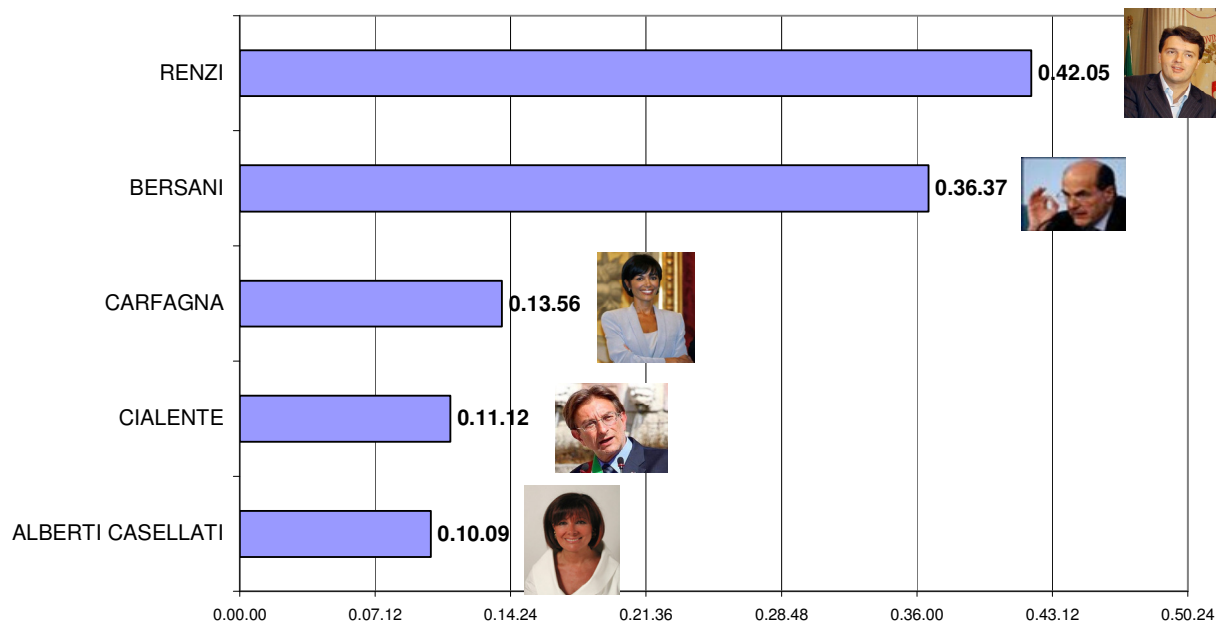

PORTA A PORTA: tempo di parola dei primi 5 esponenti politico istituzionali
 (1 luglio - 30 settembre 2010; n. puntate: 21 compreso Porta a Porta estate)

ANNOZERO: tempo di parola dei primi 5 esponenti politico istituzionali
 (1 luglio - 30 settembre 2010; n. puntate: 2)

**BALLARO': tempo di parola dei primi 5 esponenti politico istituzionali
(1 luglio - 30 settembre 2010; n. puntate: 3)**

**MATRIX: tempo di parola dei primi 5 esponenti politico istituzionali
(1 luglio - 30 settembre 2010; n. puntate: 9)**

**L'INFEDELE: tempo di parola dei primi 5 esponenti politico istituzionali
(1 luglio - 30 settembre 2010; n. puntate: 3)**