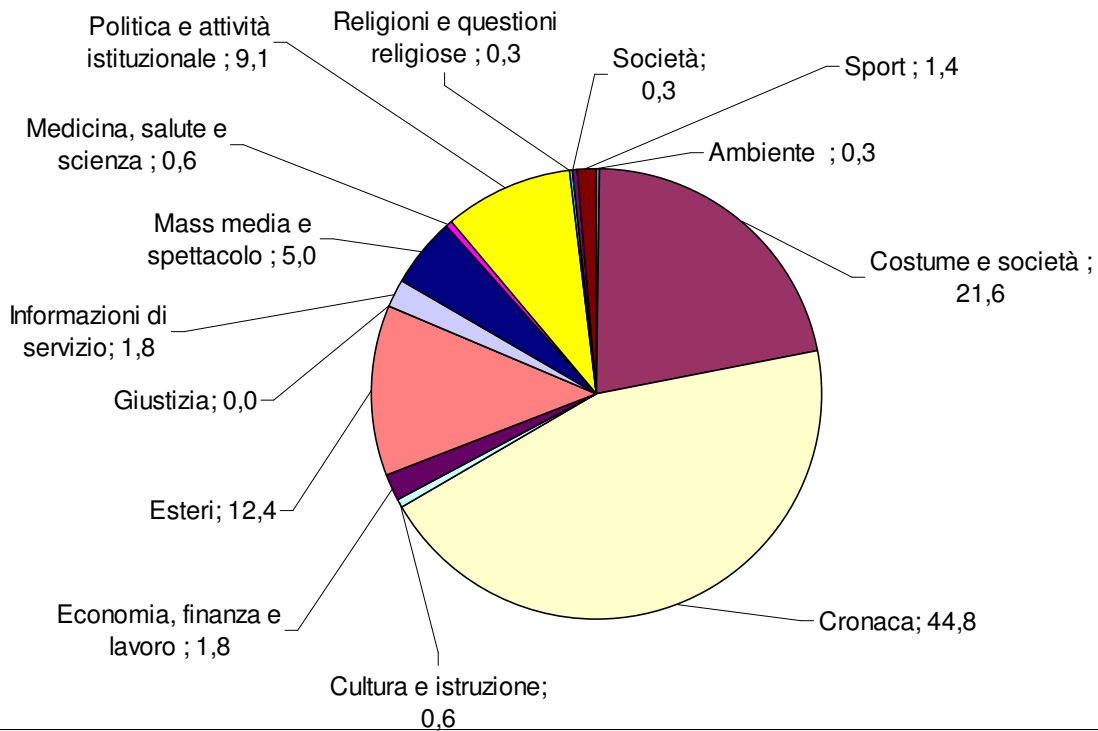

TG1: Tempi di argomento
Periodo: luglio-settembre 2010
(valori %)

TG2: Tempo di argomento
Periodo: luglio-settembre 2010
(valori%)

TG3 - Tempo di argomento
Periodo: luglio-settembre 2010
(valori %)

TG4: Tempo di argomento
Periodo: luglio-settembre 2010
(valori %)

TG5: Tempo di argomento
Periodo: luglio-settembre 2010
(valori %)

STUDIO APERTO: Tempo di argomento
Periodo: luglio-settembre 2010
(valori %)

TG LA7: Tempo di argomento
Periodo: luglio-settembre 2010
(valori %)

RaiNews24: Tempo di argomento
Periodo: luglio-settembre 2010
(valori %)

SkyTg24: Tempo di argomento
Periodo: luglio-settembre 2010
(valori %)