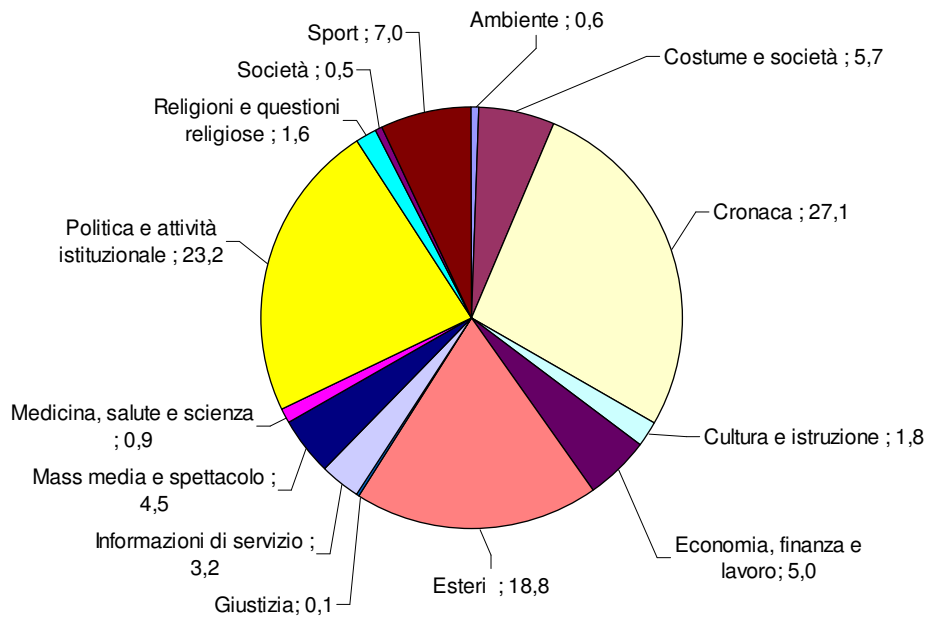

TG1: Tempi di argomento
Periodo: luglio-settembre 2010
(valori %)

TG2: Tempo di argomento
Periodo: luglio-settembre 2010
(valori%)

TG3 - Tempo di argomento
Periodo: luglio-settembre 2010
(valori %)

TG4: Tempo di argomento
Periodo: luglio-settembre 2010
(valori %)

TG5: Tempo di argomento
Periodo: luglio-settembre 2010
(valori %)

STUDIO APERTO: Tempo di argomento
Periodo: luglio-settembre 2010
(valori %)

TG LA7: Tempo di argomento
Periodo: luglio-settembre 2010
(valori %)

RaiNews24: Tempo di argomento
Periodo: luglio-settembre 2010
(valori %)

SkyTg24: Tempo di argomento
Periodo: luglio-settembre 2010
(valori %)