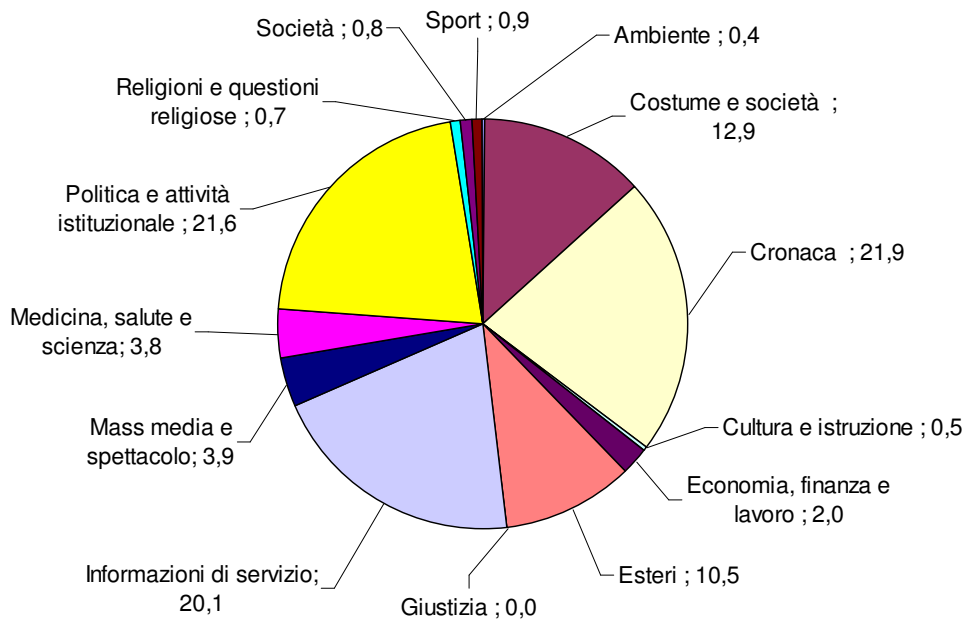

TG1: Tempi di argomento
Periodo: luglio-settembre 2010
(valori %)

TG2: Tempo di argomento
Periodo: luglio-settembre 2010
(valori%)

TG3 - Tempo di argomento
Periodo: luglio-settembre 2010
(valori %)

TG4: Tempo di argomento
Periodo: luglio-settembre 2010
(valori %)

TG5: Tempo di argomento
Periodo: luglio-settembre 2010
(valori %)

STUDIO APERTO: Tempo di argomento
Periodo: luglio-settembre 2010
(valori %)

TG LA7: Tempo di argomento
Periodo: luglio-settembre 2010
(valori %)

RaiNews24: Tempo di argomento
Periodo: luglio-settembre 2010
(valori %)

SkyTg24: Tempo di argomento
Periodo: luglio-settembre 2010
(valori %)