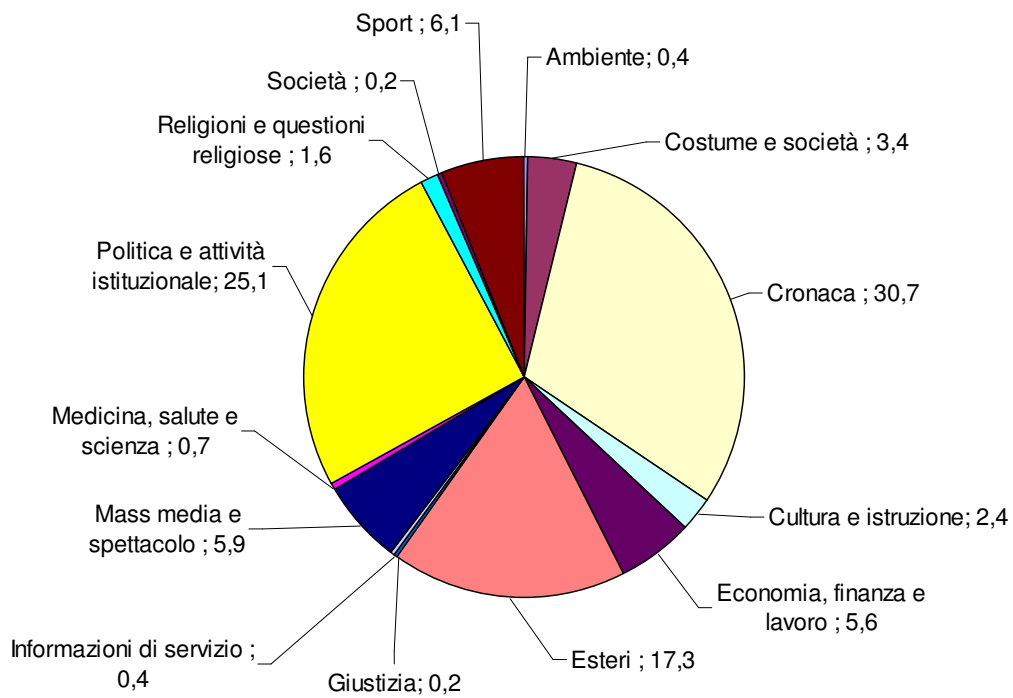

TG1: Tempi di argomento
Periodo: luglio-settembre 2010
(valori %)

TG2: Tempo di argomento
Periodo: luglio-settembre 2010
(valori%)

TG3 - Tempo di argomento
Periodo: luglio-settembre 2010
(valori %)

TG4: Tempo di argomento
Periodo: luglio-settembre 2010
(valori %)

TG5: Tempo di argomento
Periodo: luglio-settembre 2010
(valori %)

STUDIO APERTO: Tempo di argomento
Periodo: luglio-settembre 2010
(valori %)

TG LA7: Tempo di argomento
Periodo: luglio-settembre 2010
(valori %)

RaiNews24: Tempo di argomento
Periodo: luglio-settembre 2010
(valori %)

SkyTg24: Tempo di argomento
Periodo: luglio-settembre 2010
(valori %)