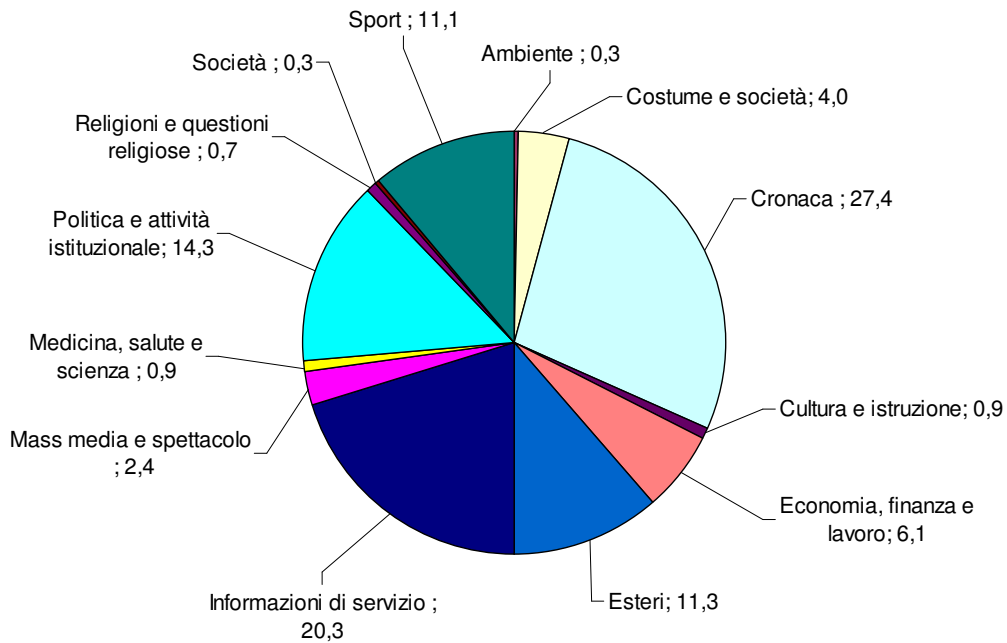

TG1: Tempi di argomento
Periodo: luglio-settembre 2010
(valori %)

TG2: Tempo di argomento
Periodo: luglio-settembre 2010
(valori%)

TG3 - Tempo di argomento
Periodo: luglio-settembre 2010
(valori %)

TG4: Tempo di argomento
Periodo: luglio-settembre 2010
(valori %)

TG5: Tempo di argomento
Periodo: luglio-settembre 2010
(valori %)

STUDIO APERTO: Tempo di argomento
Periodo: luglio-settembre 2010
(valori %)

TG LA7: Tempo di argomento
Periodo: luglio-settembre 2010
(valori %)

RaiNews24: Tempo di argomento
Periodo: luglio-settembre 2010
(valori %)

SkyTg24: Tempo di argomento
Periodo: luglio-settembre 2010
(valori %)