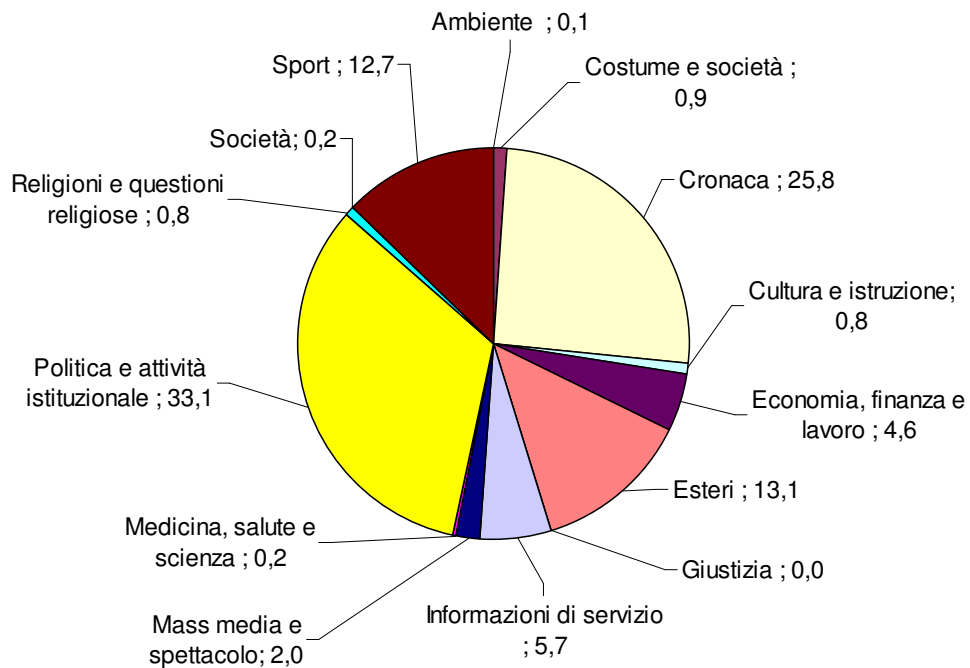

TG1: Tempi di argomento
Periodo: luglio-settembre 2010
(valori %)

TG2: Tempo di argomento
Periodo: luglio-settembre 2010
(valori%)

TG3 - Tempo di argomento
Periodo: luglio-settembre 2010
(valori %)

TG4: Tempo di argomento
Periodo: luglio-settembre 2010
(valori %)

TG5: Tempo di argomento
Periodo: luglio-settembre 2010
(valori %)

STUDIO APERTO: Tempo di argomento
Periodo: luglio-settembre 2010
(valori %)

TG LA7: Tempo di argomento
Periodo: luglio-settembre 2010
(valori %)

RaiNews24: Tempo di argomento
Periodo: luglio-settembre 2010
(valori %)

SkyTg24: Tempo di argomento
Periodo: luglio-settembre 2010
(valori %)