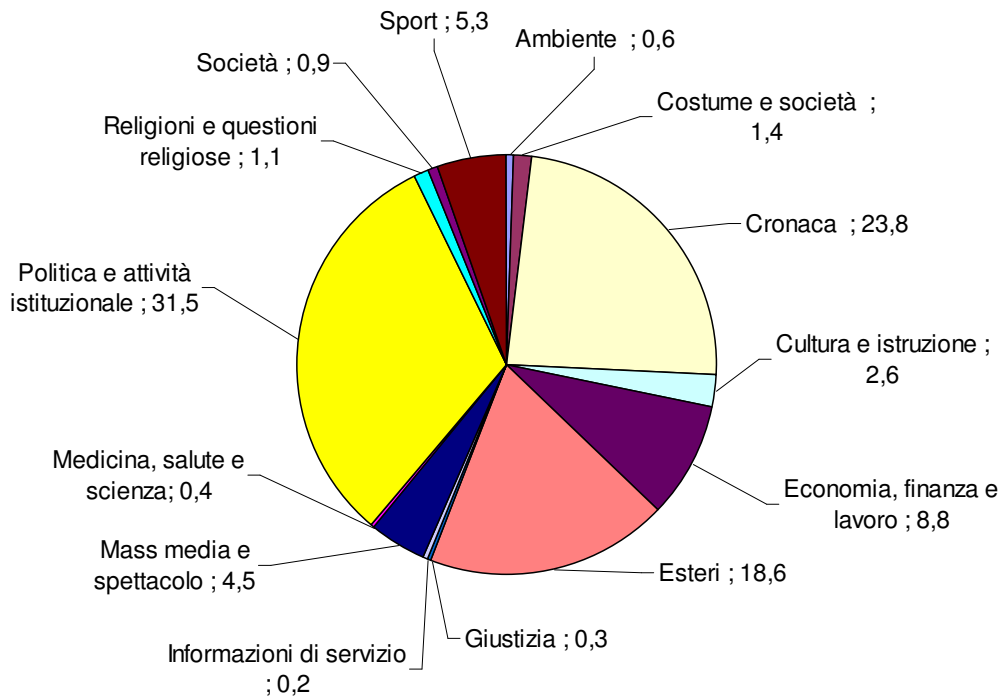

TG1: Tempi di argomento
Periodo: luglio-settembre 2010
(valori %)

TG2: Tempo di argomento
Periodo: luglio-settembre 2010
(valori%)

TG3 - Tempo di argomento
Periodo: luglio-settembre 2010
(valori %)

TG4: Tempo di argomento
Periodo: luglio-settembre 2010
(valori %)

TG5: Tempo di argomento
Periodo: luglio-settembre 2010
(valori %)

STUDIO APERTO: Tempo di argomento
Periodo: luglio-settembre 2010
(valori %)

TG LA7: Tempo di argomento
Periodo: luglio-settembre 2010
(valori %)

RaiNews24: Tempo di argomento
Periodo: luglio-settembre 2010
(valori %)

SkyTg24: Tempo di argomento
Periodo: luglio-settembre 2010
(valori %)