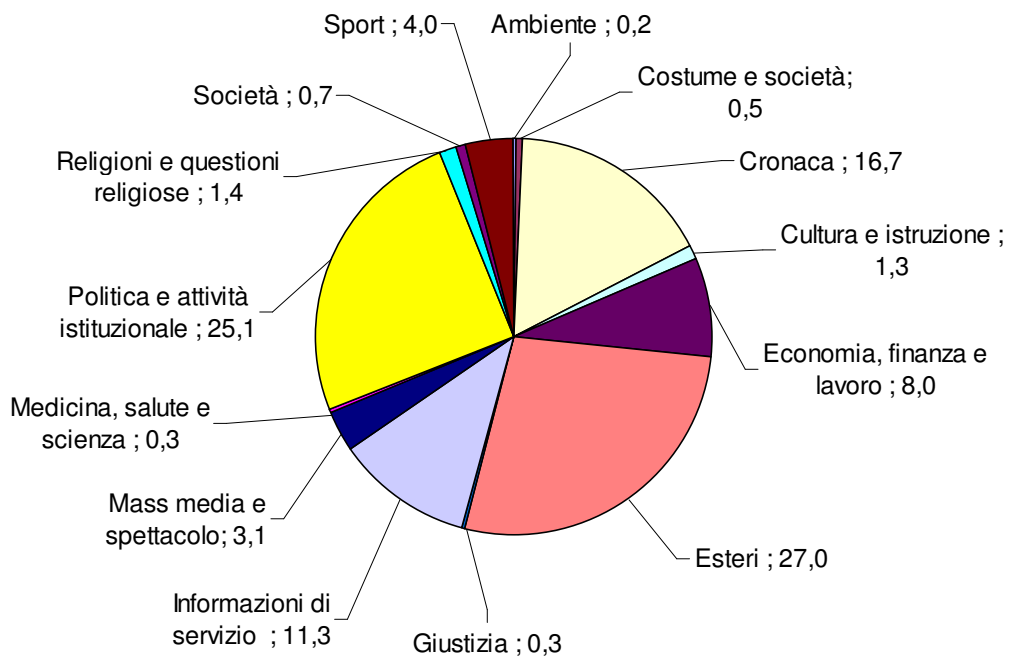

TG1: Tempi di argomento
Periodo: luglio-settembre 2010
(valori %)

TG2: Tempo di argomento
Periodo: luglio-settembre 2010
(valori%)

TG3 - Tempo di argomento
Periodo: luglio-settembre 2010
(valori %)

TG4: Tempo di argomento
Periodo: luglio-settembre 2010
(valori %)

TG5: Tempo di argomento
Periodo: luglio-settembre 2010
(valori %)

STUDIO APERTO: Tempo di argomento
Periodo: luglio-settembre 2010
(valori %)

TG LA7: Tempo di argomento
Periodo: luglio-settembre 2010
(valori %)

RaiNews24: Tempo di argomento
Periodo: luglio-settembre 2010
(valori %)

SkyTg24: Tempo di argomento
Periodo: luglio-settembre 2010
(valori %)